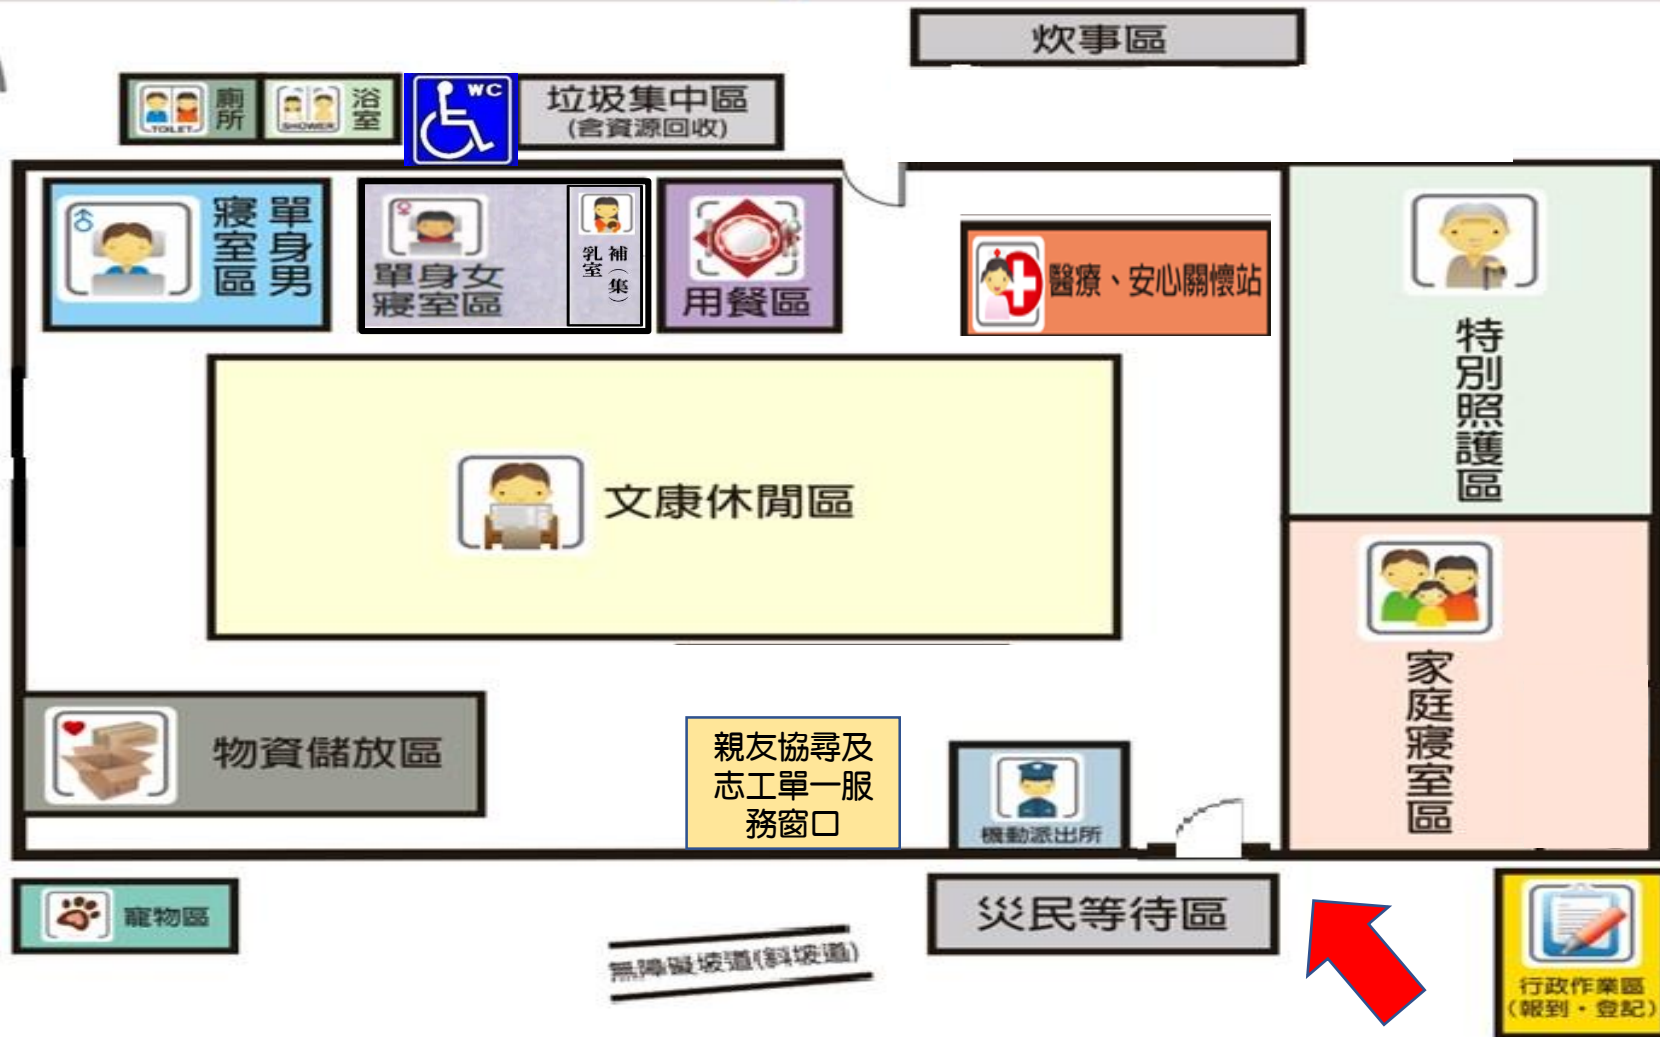

入口

1F/活動中心

收容所機具設備

車輛
停靠

物資車	警車	自來水車	救護車
-----	----	------	-----

入口

活動中心廣場

1F/活動中心

頭社分校操場

收容所機具設備

車輛停靠	物資車	警車	自來水車	救護車	沐浴車	流動廁所	無障礙流動廁所

臺南市

大內區曲溪社區活動中心

避難收容處所平面配置圖

1F/活動中心

活動中心廣場

1F/活動中心

寵物區

垃圾集中區
(含資源回收)

- 收容所機具設備
- 物資車
 - 警車
 - 自來水車
 - 救護車
- 車輛停靠

廁所
浴室

單身女寢室區

補(集)乳室

特別照護區

醫療、安心關懷站

單身男寢室區

炊事區

用餐區

文康休閒區

物資儲放區

無障礙坡道(斜坡道)

家庭寢室區