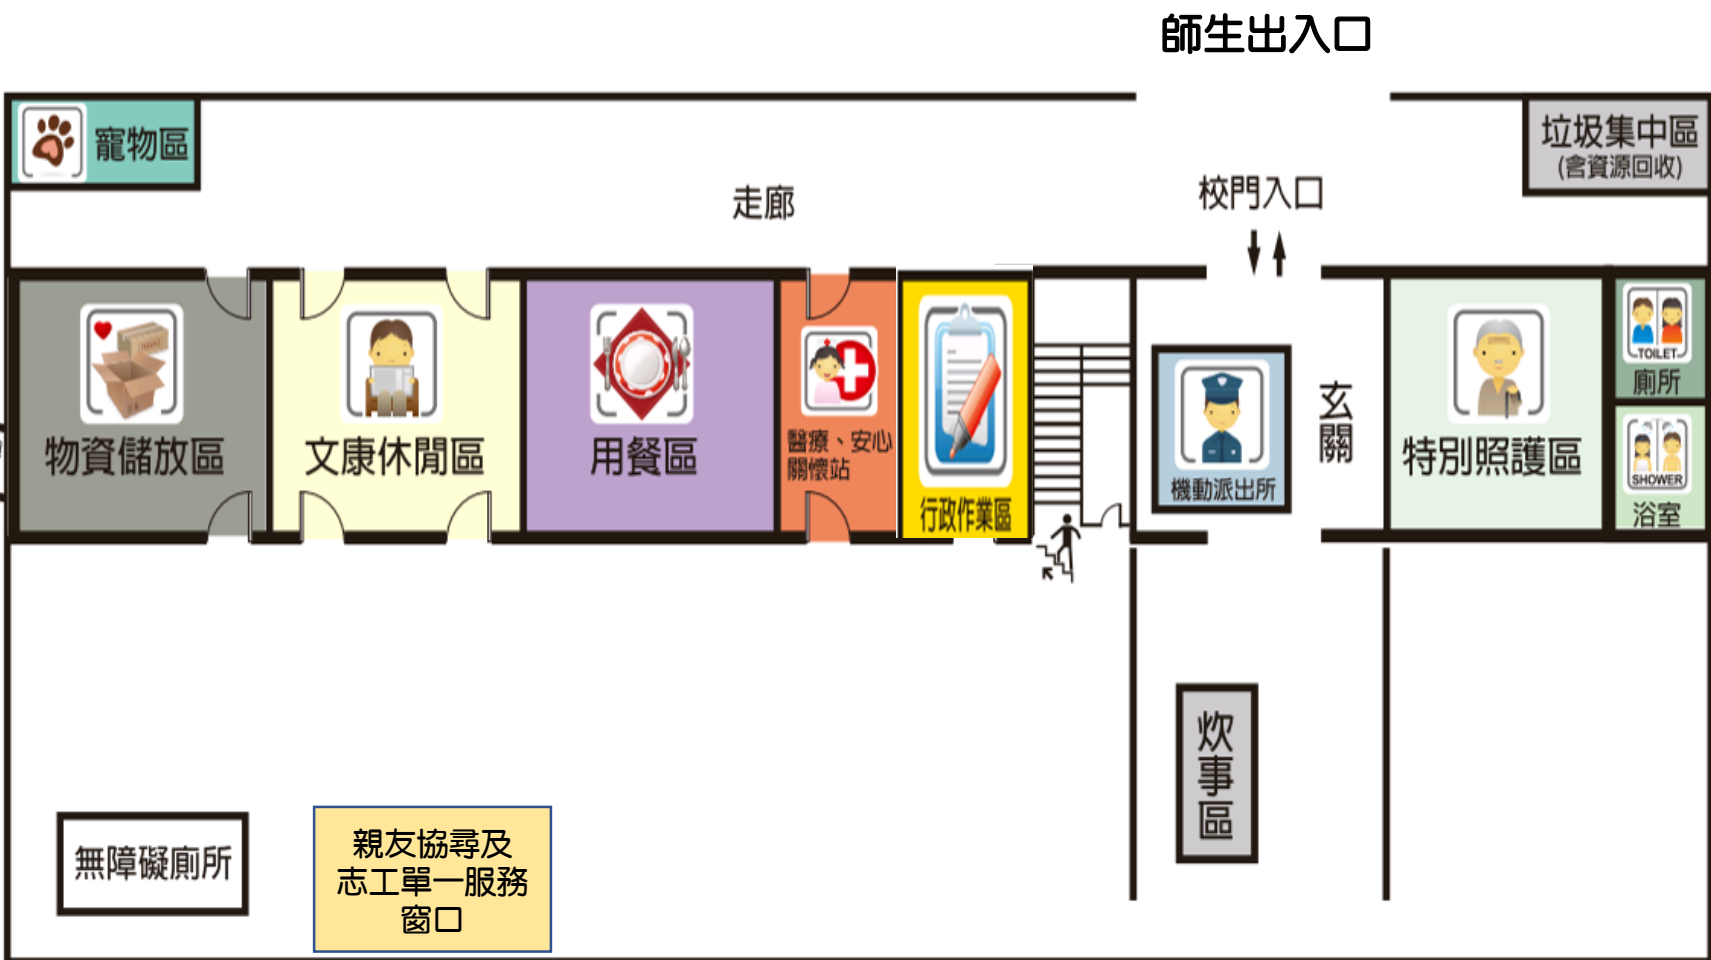

*開設避難收容處所時，
學校側門供收容里民專用，
師生從學校正門出入

臺南市

大內區大內國小

避難收容處所平面配置圖

1F/教室

收容民眾出入口

災民等待區

收容所機具設備

車輛 停靠	物資車	警車	自來水車	救護車
----------	-----	----	------	-----

臺南市

大內區大內國小

避難收容處所平面配置圖

2F/教室

*開設避難收容處所時，
學校側門供收容里民專用，
師生從學校正門出入

收容所機具設備						
車輛停靠	物資車	警車	自來水車	救護車	沐浴車	流動廁所
						無障礙流動廁所

風雨球場

醫療、安心關懷站

單身男寢室區

炊事區

用餐區

文康休閒區

物資儲放區

無障礙坡道(斜坡道)

家庭寢室區

車輛停靠

收容民眾出入口