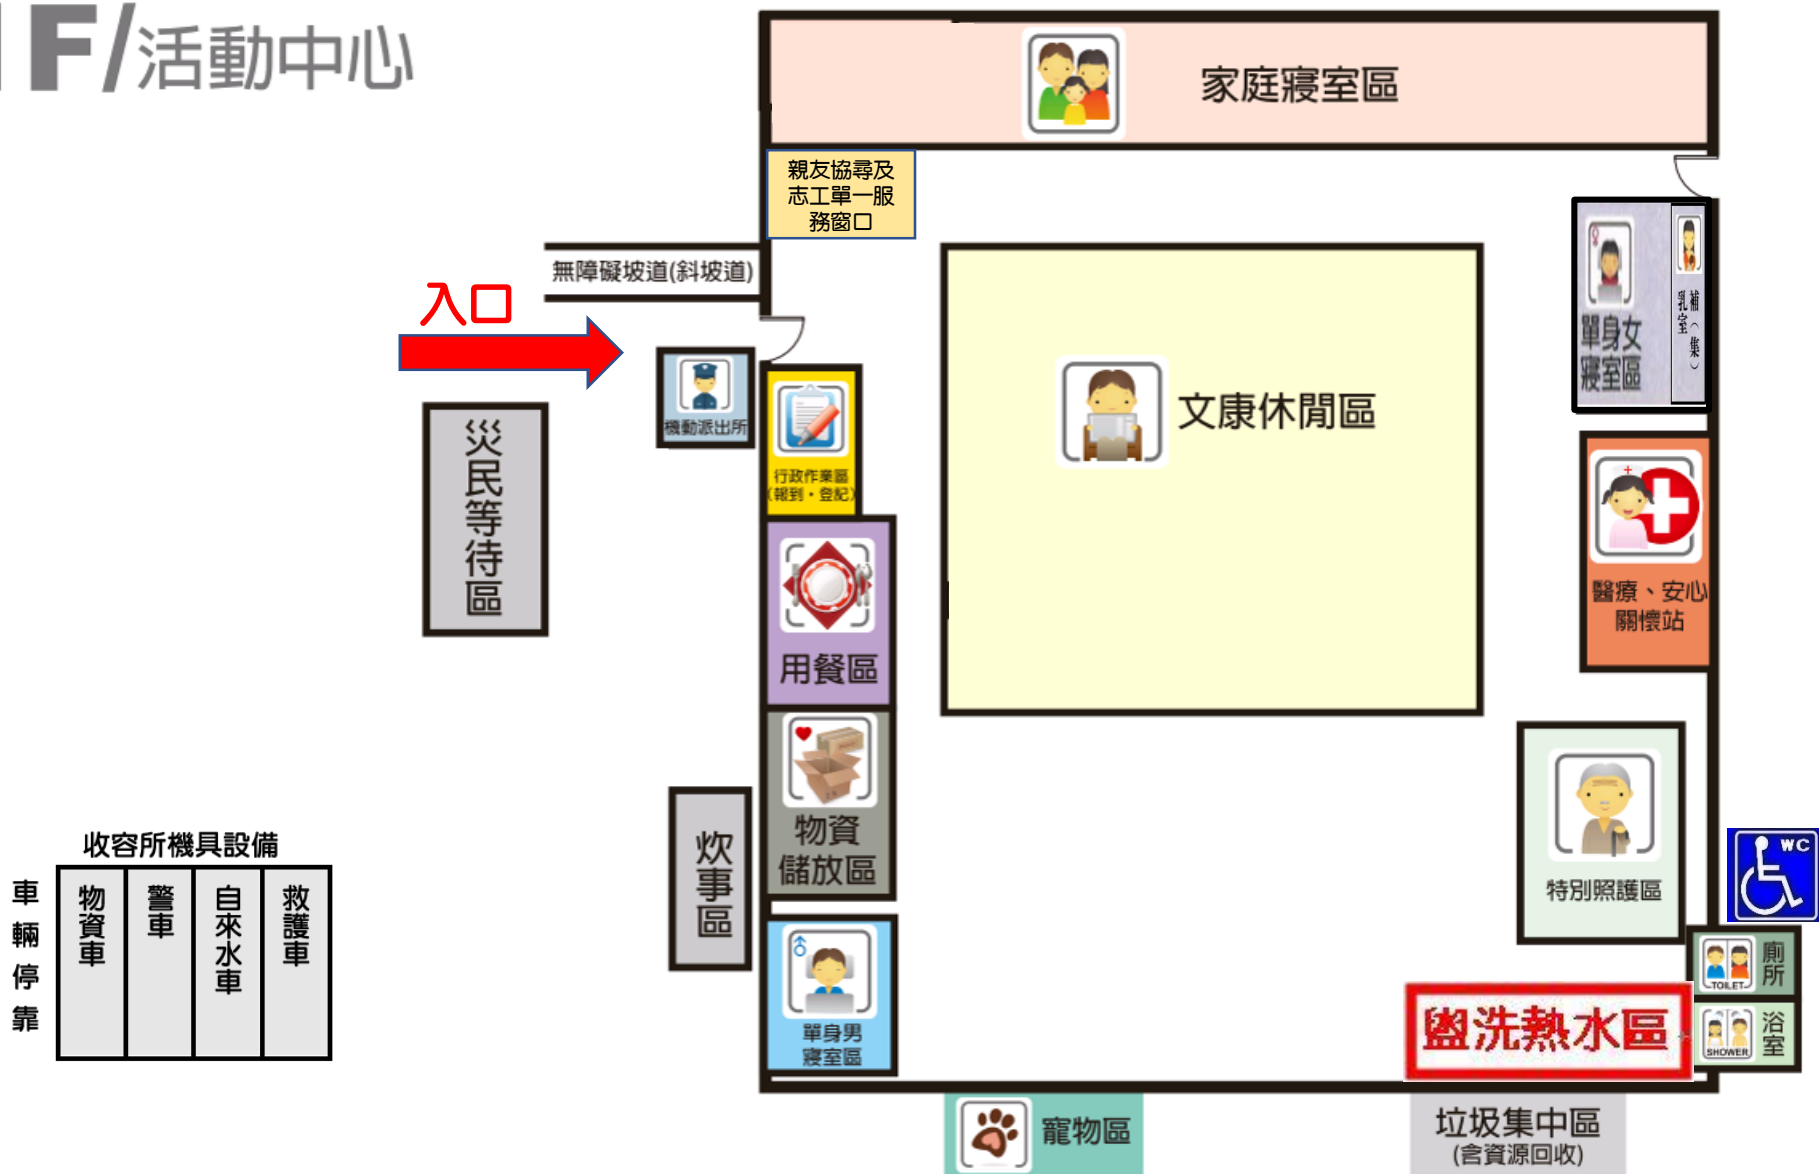

頭社分校操場

收容所機具設備

車輛停靠	物資車	警車	自來水車	救護車	沐浴車	流動廁所	無障礙流動廁所

臺南市

大內區曲溪社區活動中心

避難收容處所平面配置圖

1F/活動中心

活動中心廣場

1F/活動中心

寵物區

垃圾集中區
(含資源回收)

- 收容所機具設備
- 物資車
 - 警車
 - 自來水車
 - 救護車
- 車輛停靠

廁所
浴室

單身女寢室區

補(集)乳室

特別照護區

醫療、安心關懷站

單身男寢室區

炊事區

用餐區

文康休閒區

物資儲放區

無障礙坡道(斜坡道)

家庭寢室區