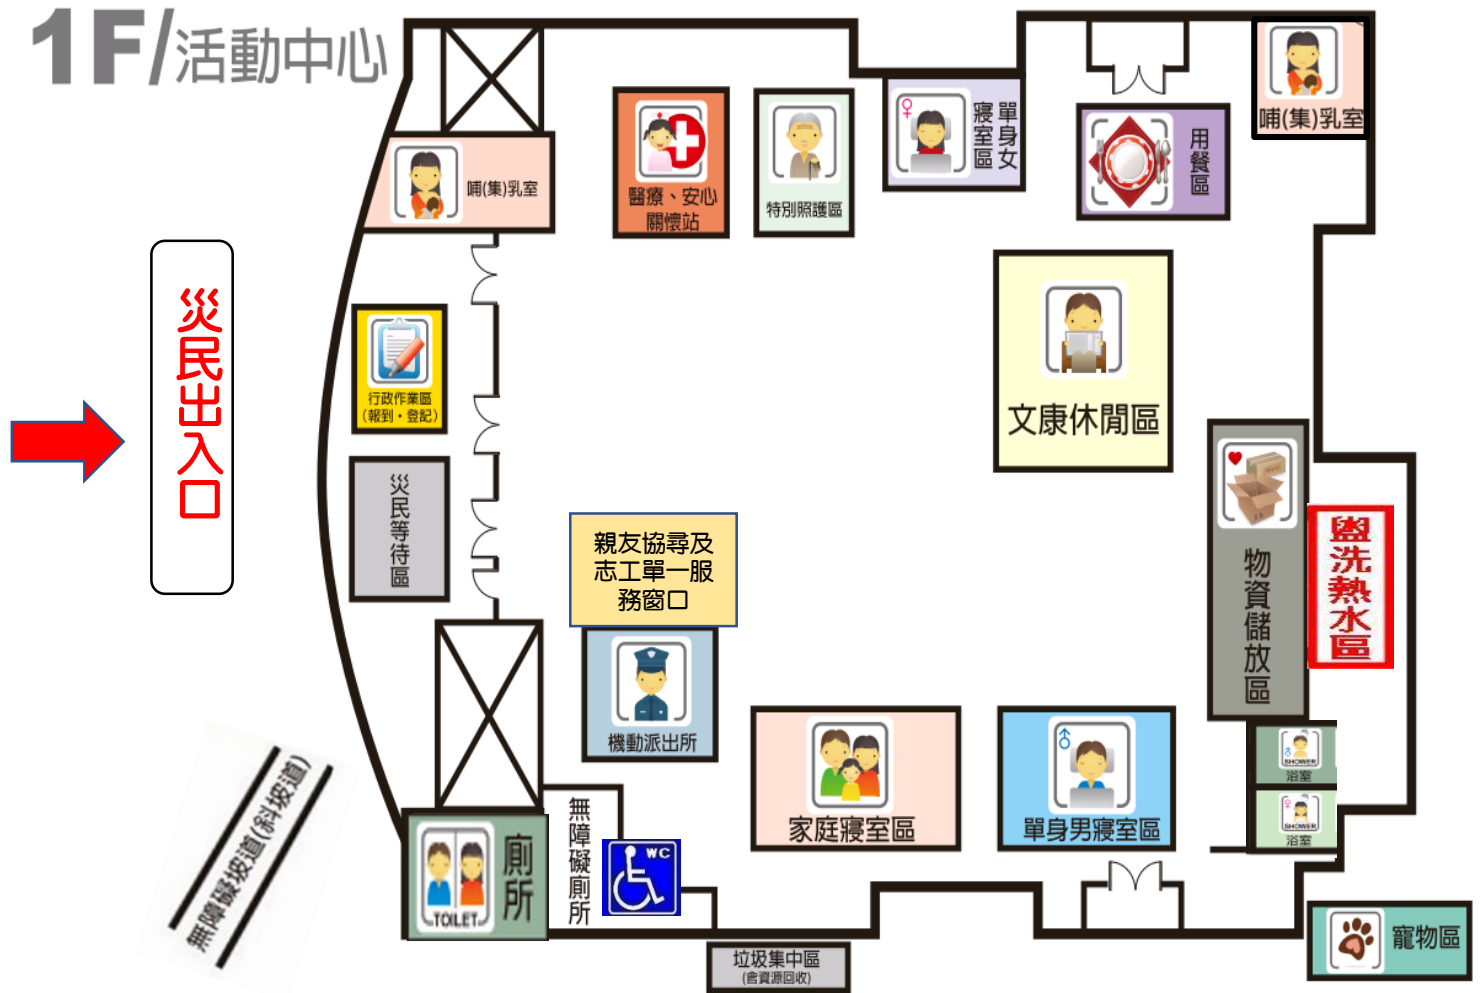

1F/活動中心

寵物區

垃圾集中區
(含資源回收)

- 收容所機具設備
- 物資車
 - 警車
 - 自來水車
 - 救護車
- 車輛停靠

廁所
浴室

單身女寢室區

補(集)乳室

特別照護區

醫療、安心關懷站

單身男寢室區

炊事區

用餐區

文康休閒區

物資儲放區

無障礙坡道(斜坡道)

家庭寢室區

入口

*開設避難收容處所時，學校側門供收容里民進出活動中心（避難收容處所）專用；師生從學校正門出入

臺南市

大內區大內國中

避難收容處所平面配置圖

1F/活動中心

*開設避難收容處所時，學校側門供收容里民進出操場（室外避難收容處所）專用；師生從學校正門出入

- 收容所機具設備
- 物資車
 - 警車
 - 自來水車
 - 沐浴車  浴室
 - 救護車
 - 流動廁所  廁所
 - 無障礙流動廁所

車輛停靠

收容民眾出入口