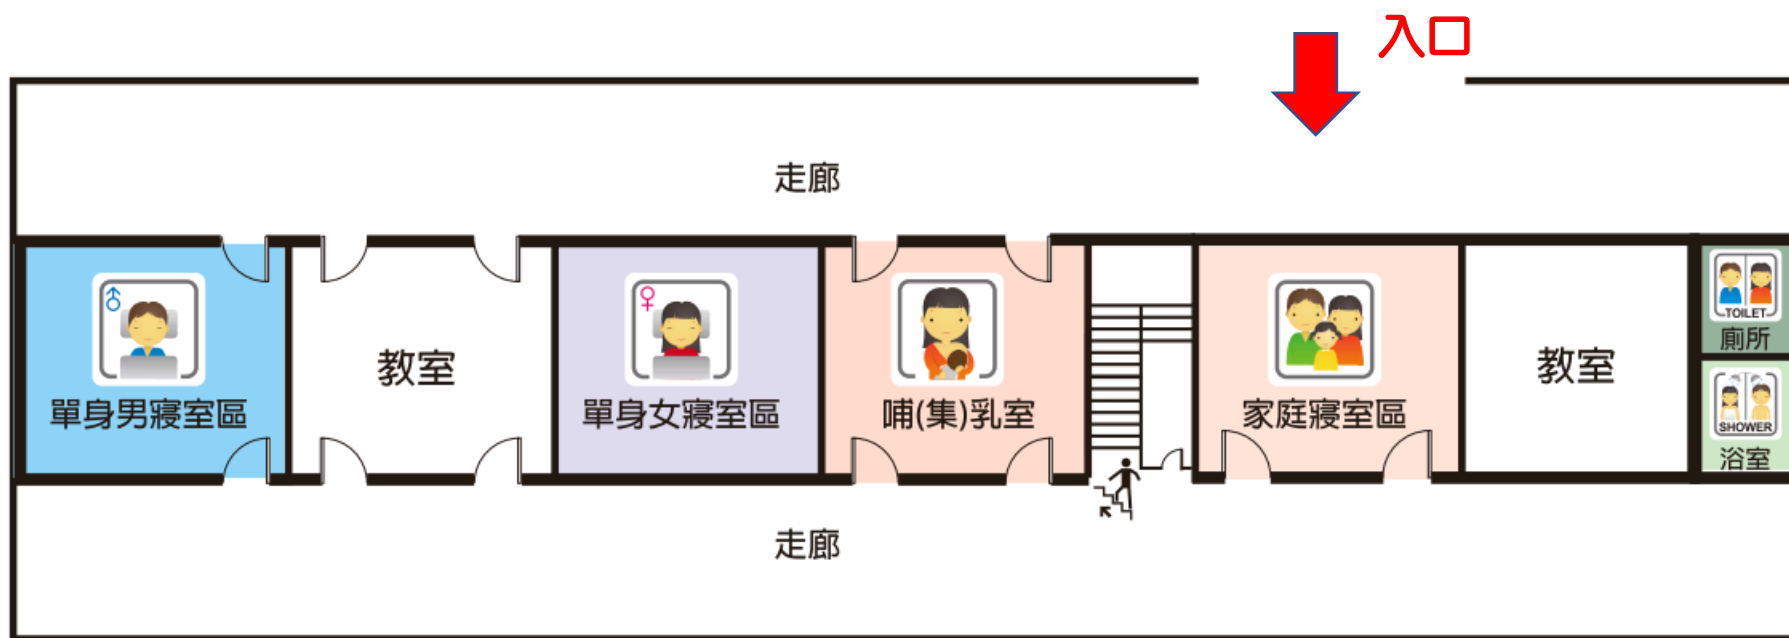

*開設避難收容處所時，
學校側門供收容里民專用，
師生從學校正門出入

臺南市

大內區大內國小

避難收容處所平面配置圖

1F/教室

收容民眾出入口

災民等待區

收容所機具設備

車輛 停靠	物資車	警車	自來水車	救護車
----------	-----	----	------	-----

臺南市

大內區大內國小

避難收容處所平面配置圖

2F/教室

*開設避難收容處所時，
學校側門供收容里民專用，
師生從學校正門出入

收容所機具設備						
車輛停靠	物資車	警車	自來水車	救護車	沐浴車	流動廁所
						無障礙流動廁所

風雨球場

醫療、安心關懷站

單身男寢室區

炊事區

用餐區

文康休閒區

物資儲放區

無障礙坡道(斜坡道)

家庭寢室區