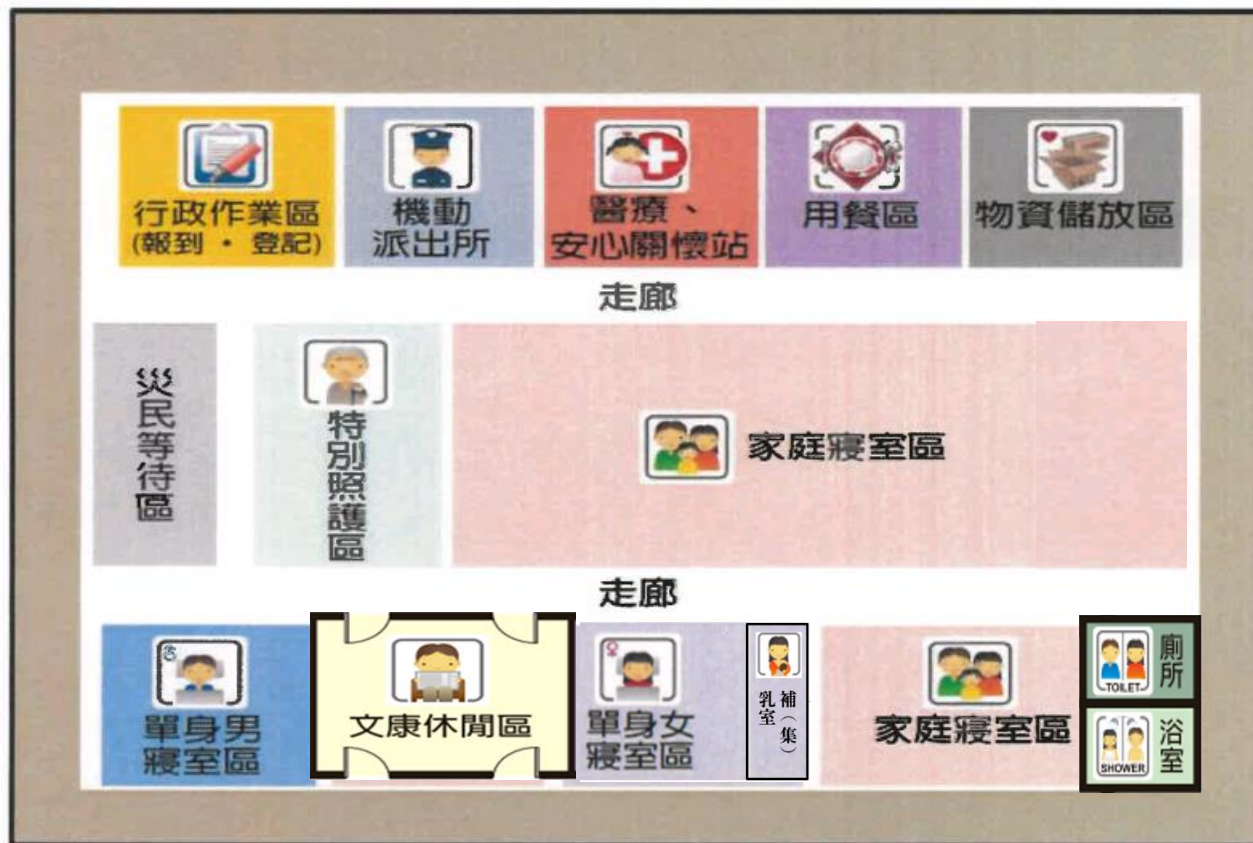

車輛 停靠	物資車	警車	自來水車	救護車
----------	-----	----	------	-----

臺南市

大內區大內國小

避難收容處所平面配置圖

2F/教室

*開設避難收容處所時，
學校側門供收容里民專用，
師生從學校正門出入

收容所機具設備						
車輛停靠	物資車	警車	自來水車	救護車	沐浴車	流動廁所
						無障礙流動廁所

風雨球場

入口

1F/活動中心

收容所機具設備

車輛
停靠

物資車	警車	自來水車	救護車
-----	----	------	-----

入口

活動中心廣場

1F/活動中心

1F/活動中心

寵物區

垃圾集中區
(含資源回收)

- 收容所機具設備
- 物資車
 - 警車
 - 自來水車
 - 救護車
- 車輛停靠

廁所
浴室

單身女寢室區

補(集)乳室

特別照護區

醫療、安心關懷站

單身男寢室區

炊事區

用餐區

文康休閒區

物資儲放區

無障礙坡道(斜坡道)

家庭寢室區