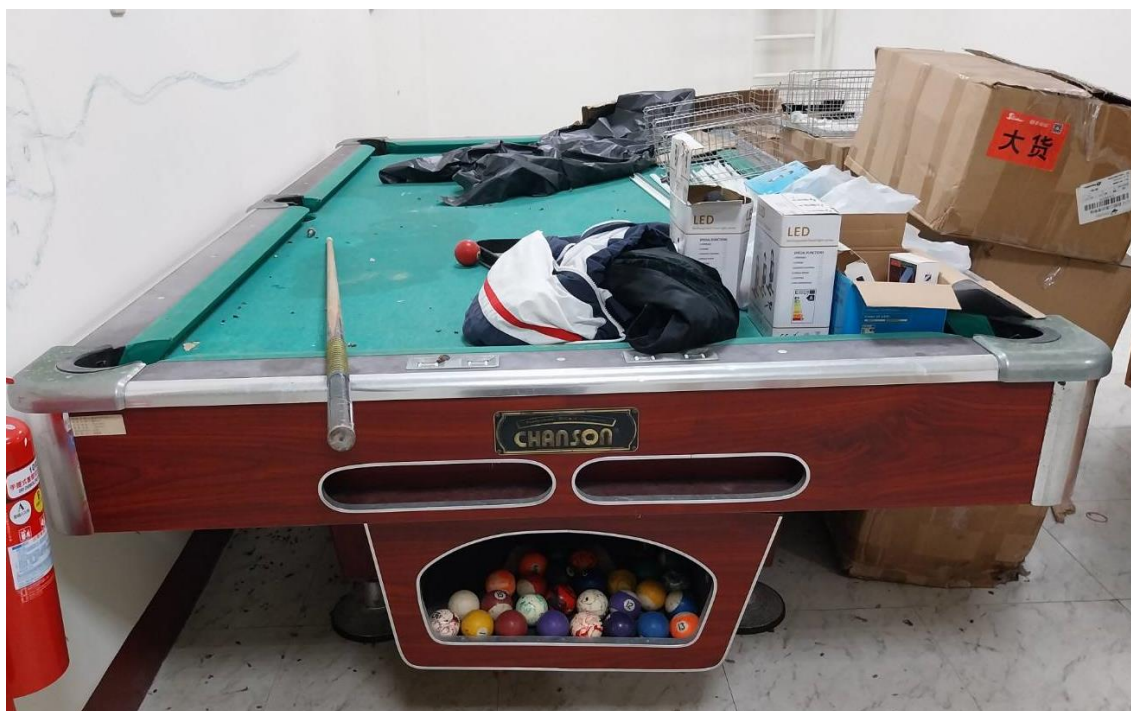

臺南市安平區公所 報廢財物現況圖

撞球台