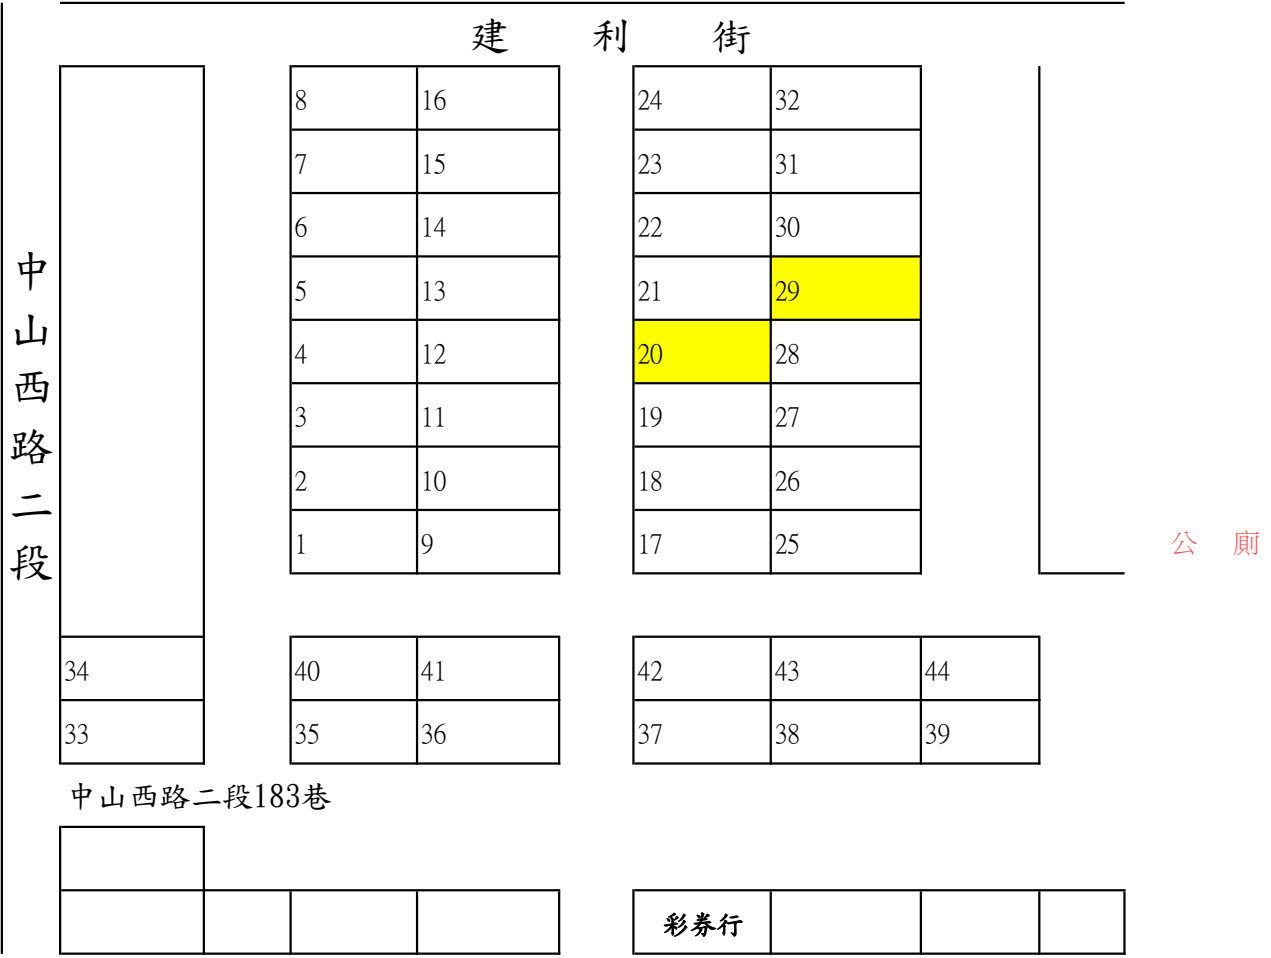

柳營公有零售市場攤位配置圖

往新營 ← 省公路 → 往台南

分駐 所	
---------	--

臺南市柳營公有零售市場空攤（鋪）位

順序	編號	種類	攤位	鋪位	清潔費	使用費(元/月)
1	20		✓		30	300
2	29		✓		30	300
3						
4						
5						
6						
7						
8						
9						
10						
11						
12						
13						
14						
15						
16						
17						