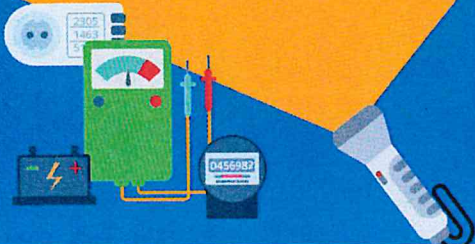

FM 全國治安交通臺

臺北、桃園、嘉義、雲林、臺南、高雄、宜蘭地區 FM104.9
新竹、苗栗、臺中、彰化、南投地區 FM105.1
花蓮、臺東地區 FM101.3 屏東地區 FM106.5

FM 地區治安交通臺

臺北分臺、花蓮分臺、臺東分臺 FM94.3 臺中分臺 FM94.5
高雄分臺 FM93.1 宜蘭分臺 FM101.3

AM 地區治安交通臺

新竹分臺 AM1512 臺南分臺 AM1314

六、應處方法

停電應處

1 停電時

- (1) 使用手電筒，避免點燃蠟燭。
- (2) 拔除插座上電器插頭，避免復電時造成電器損壞。
- (3) 保持冰箱關閉，減少開啟次數。
- (4) 離家避難前，關閉電源總開關。
- (5) 收聽電池式收音機播報，瞭解災情及電力搶修情形。

2 復電時

- (1) 檢查電器設備能否正常運作。
- (2) 檢查冰箱食物或藥品是否變質。

停水應處

1 民眾有儲水時宜使用濾水器、逆滲透或蒸餾並煮沸後飲用，確認停水後，立即關閉抽水機電源。