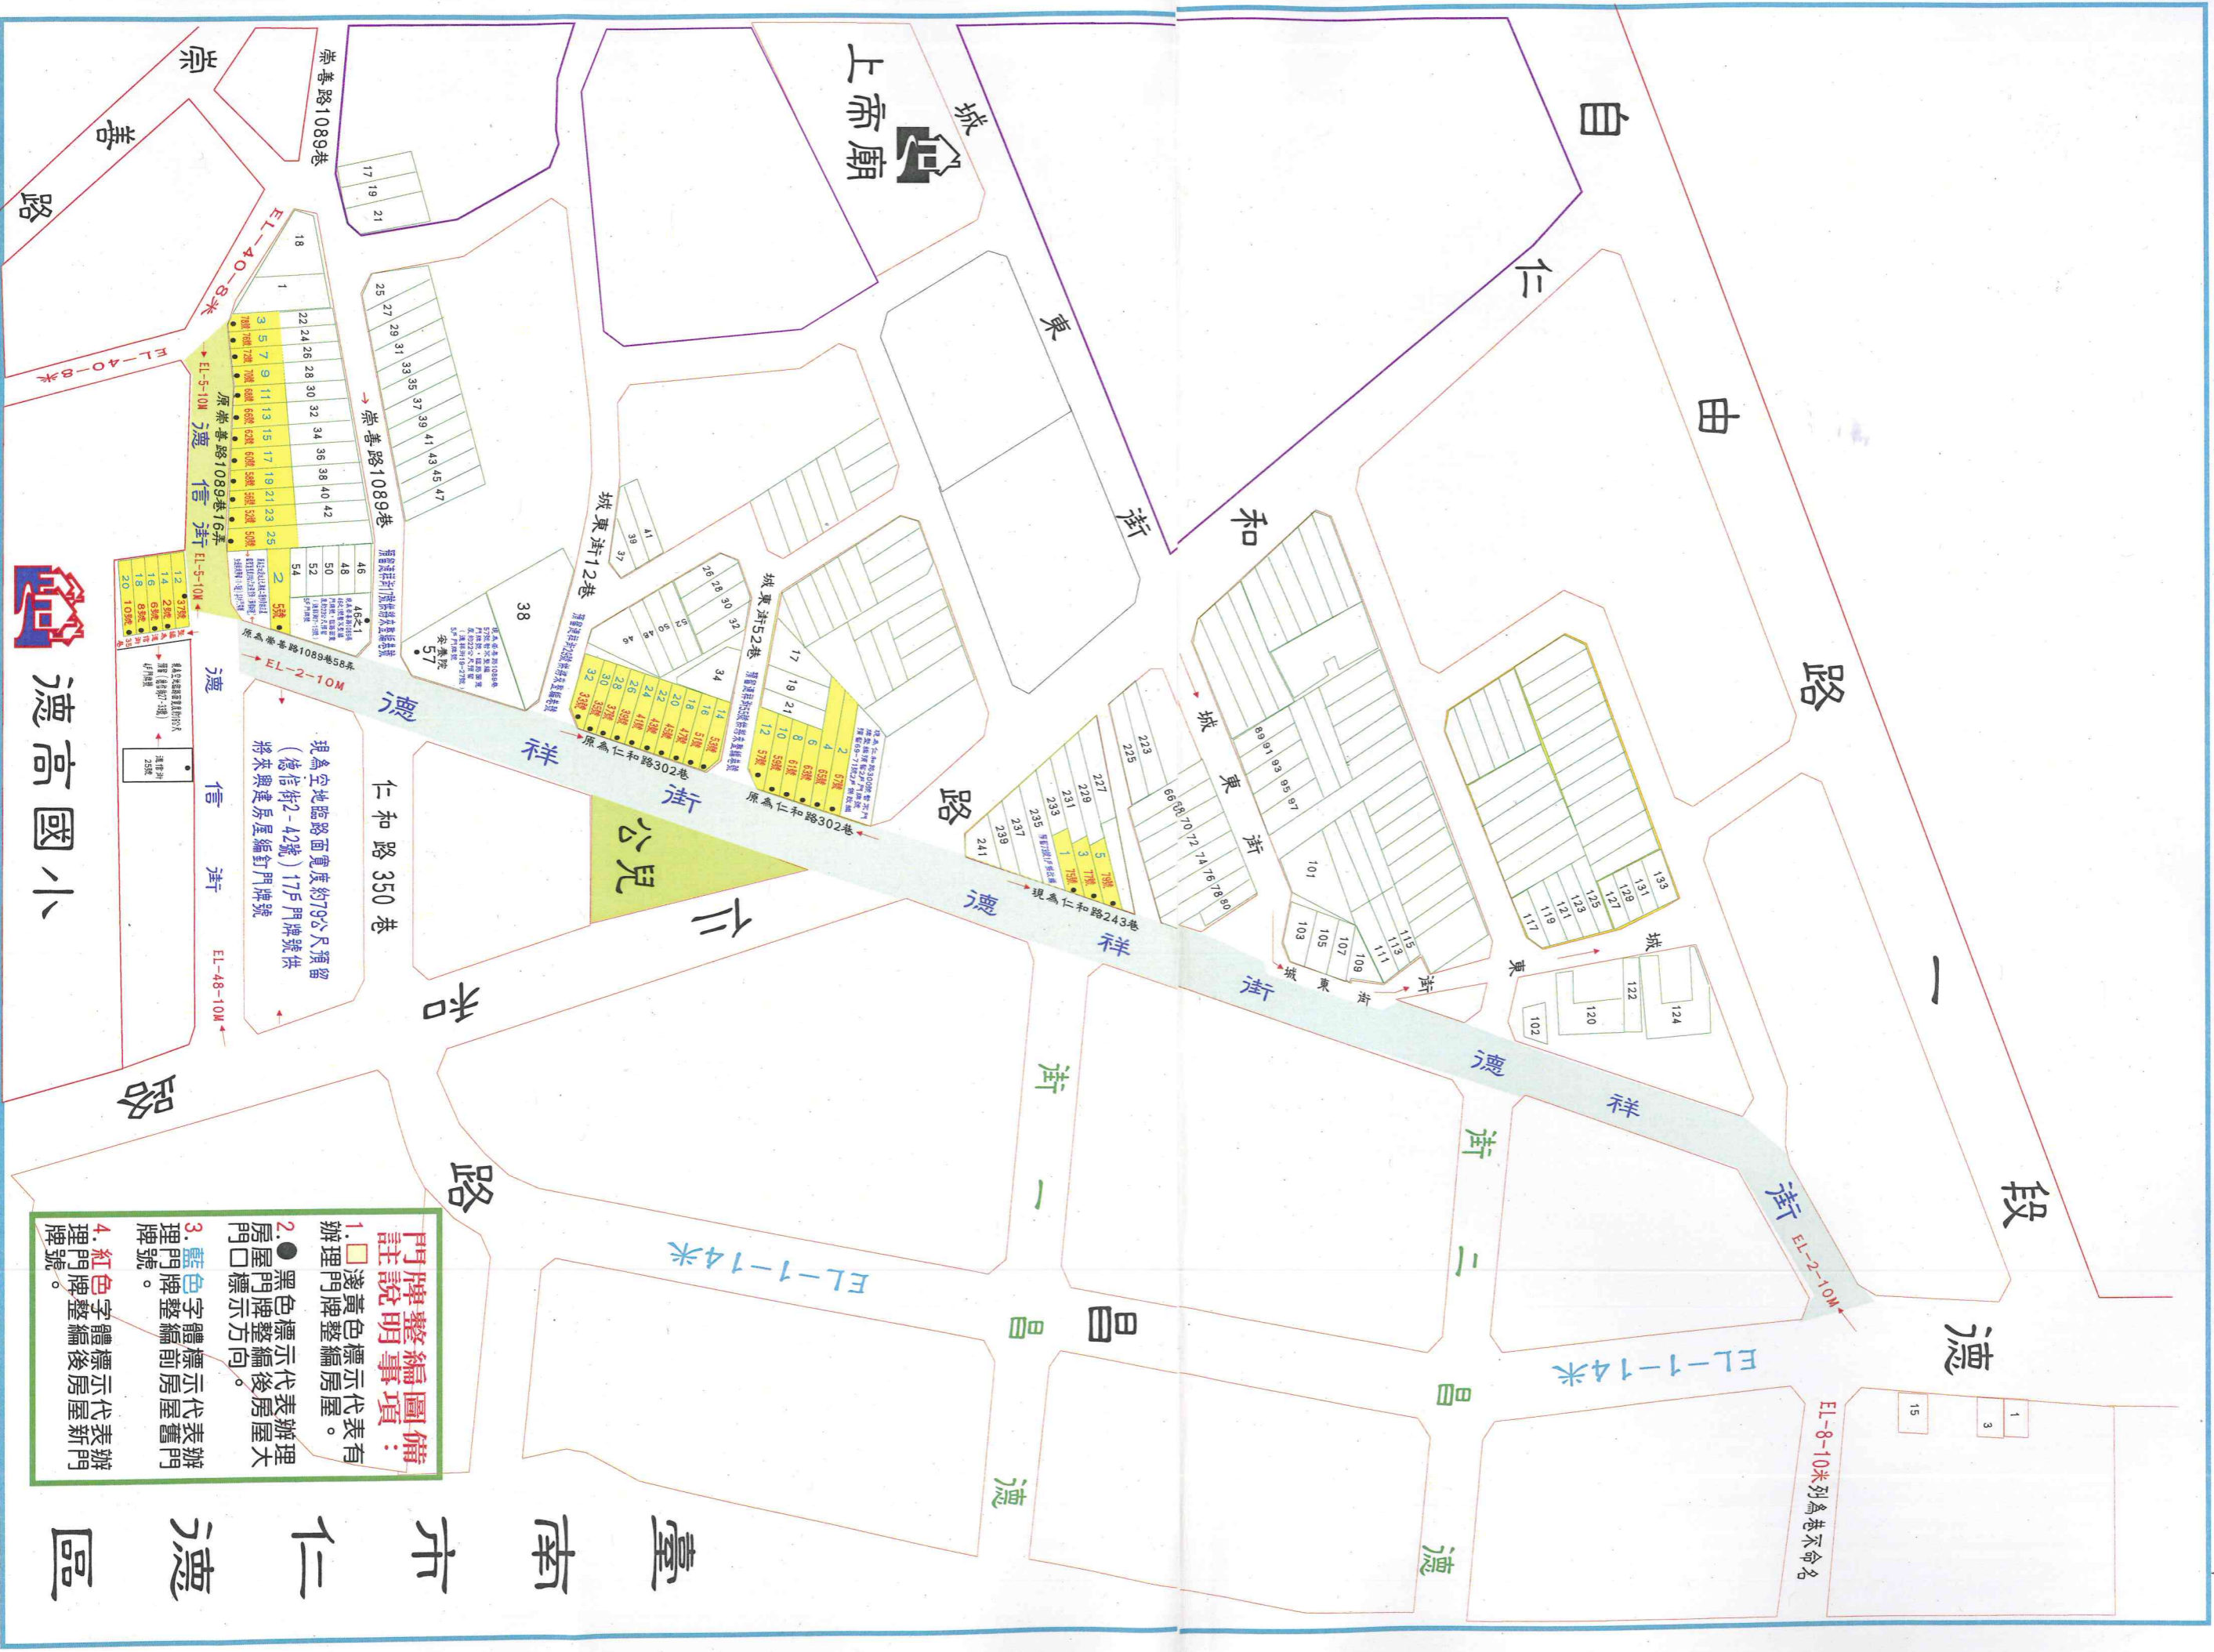

(附件：2) 原德高里『崇善路1089巷16、58弄及仁和路243、302巷』，房屋門牌整編為「德信街、德祥街」，整編前後(新、舊)門牌對照簡圖

門牌整編圖備註說明事項：

1. 淺黃色標示房屋有辦理門牌整編前後。
2. 黑色標示房屋大房門標示方向。
3. 藍色標示房屋舊門牌號。
4. 紅色標示房屋新門牌號。

德高國小

臺南市仁德區