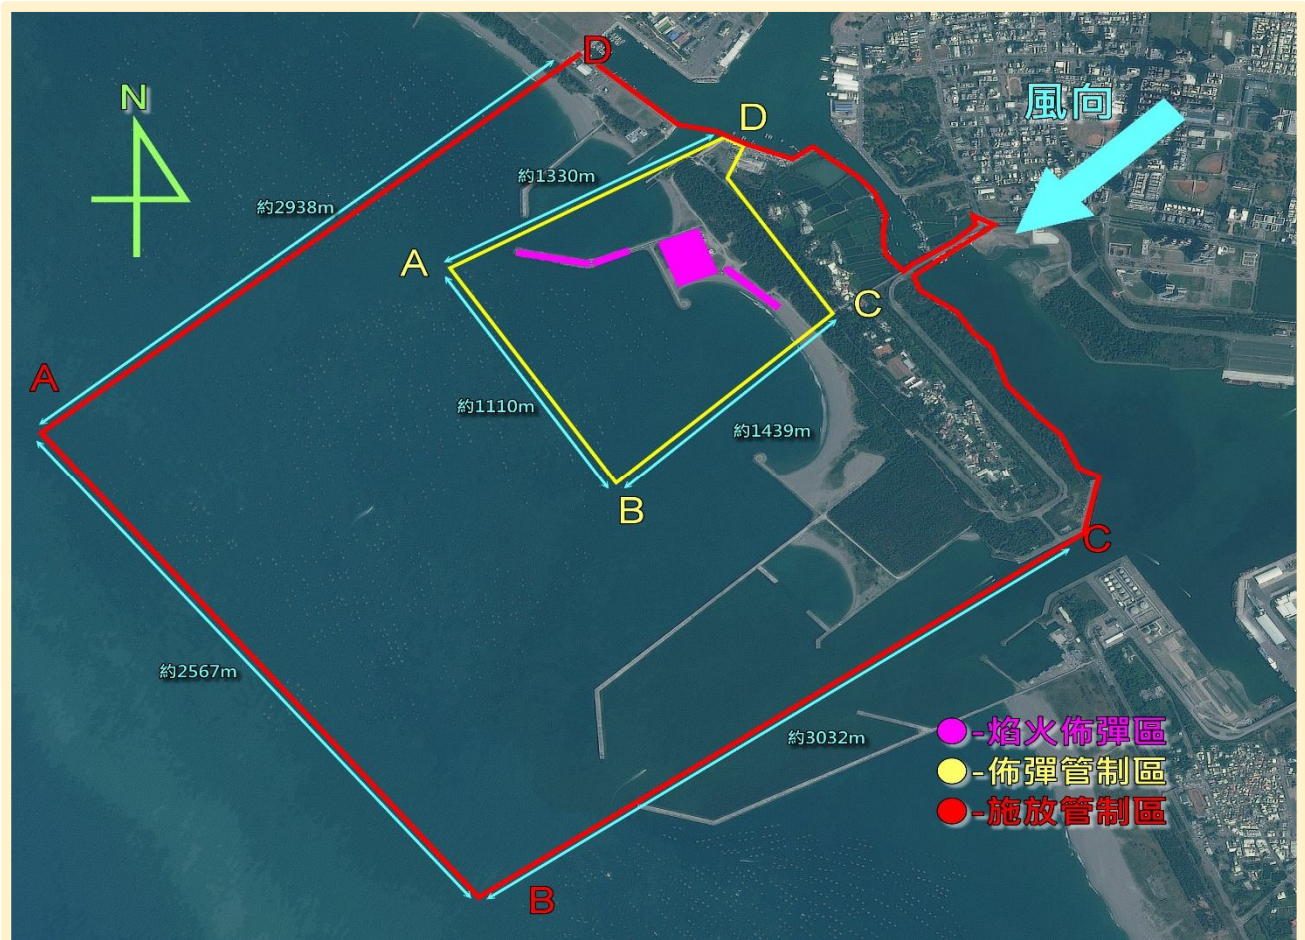

109 年國慶焰火管制區示意圖

- 1、 本示意圖所列經緯度為 WGS84 座標系統。
- 2、 管制區周界標示：

管制分類 管制各點	●-佈彈管制區	●-施放管制區
A 點	120° 8 ' 29.85 " 22° 58 ' 55.30 "	120° 7 ' 52.96 " 22° 58 ' 43.42 "
B 點	120° 8 ' 46.40 " 22° 58 ' 27.46 "	120° 8 ' 32.39 " 22° 57 ' 20.23 "
C 點	120° 9 ' 21.58 " 22° 58 ' 51.68 "	120° 9 ' 52.85 " 22° 58 ' 17.93 "
D 點	120° 9 ' 7.30 " 22° 59 ' 17.62 "	120° 8 ' 47.03 " 22° 59 ' 28.31 "

- 3、 管制時間：
 - (1) 9 月 26 日參觀台標定(試放)：19：00~21：00
 - (2) 10 月 10 日正式施放：00：00~22：00