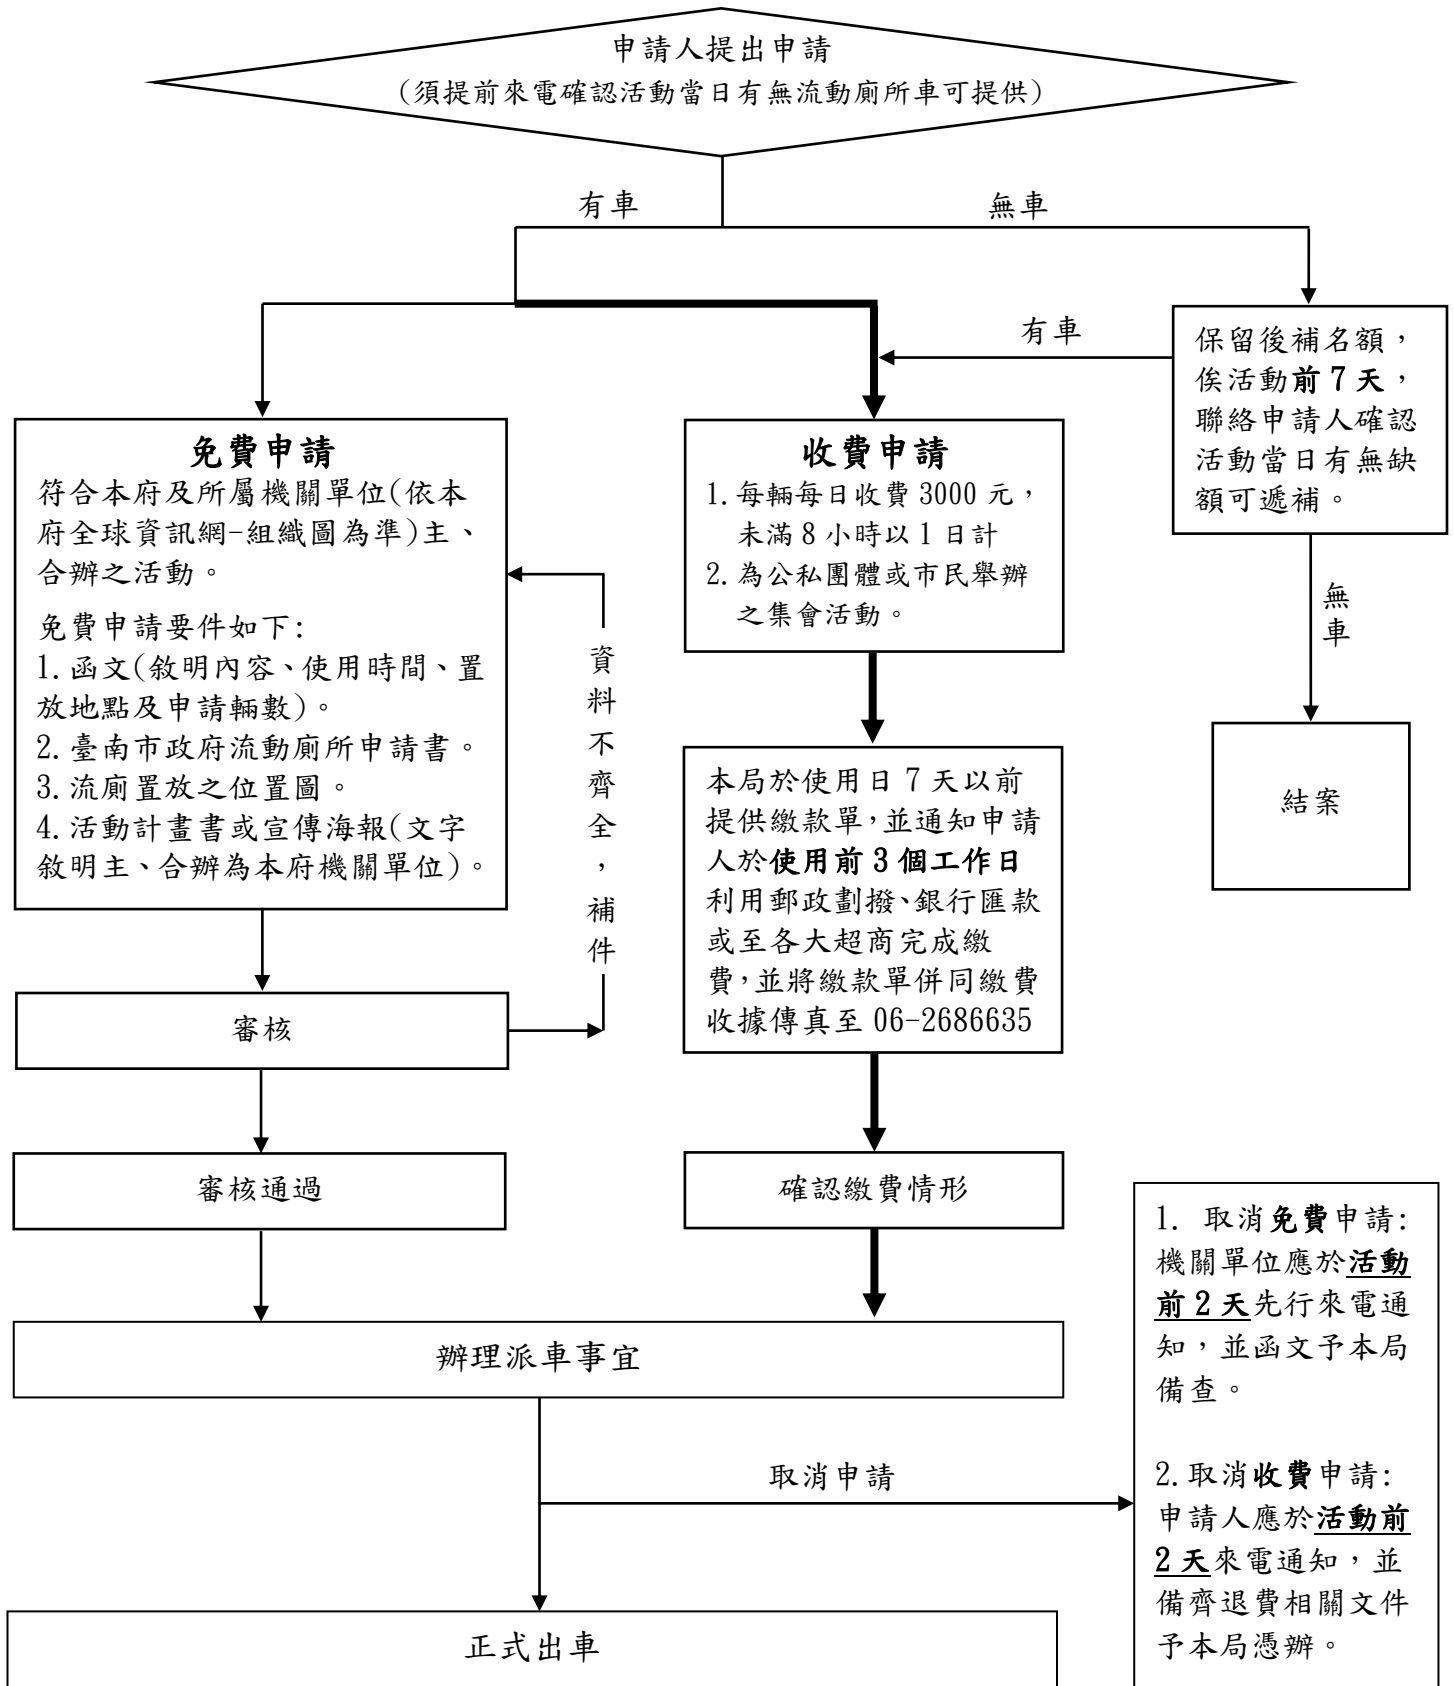

流動廁所申請流程圖

112.1 版

流動廁所係屬本市公共資源且量能有限，無法同時間滿足本市所有活動，故僅提供短時程或臨時性活動使用申請。