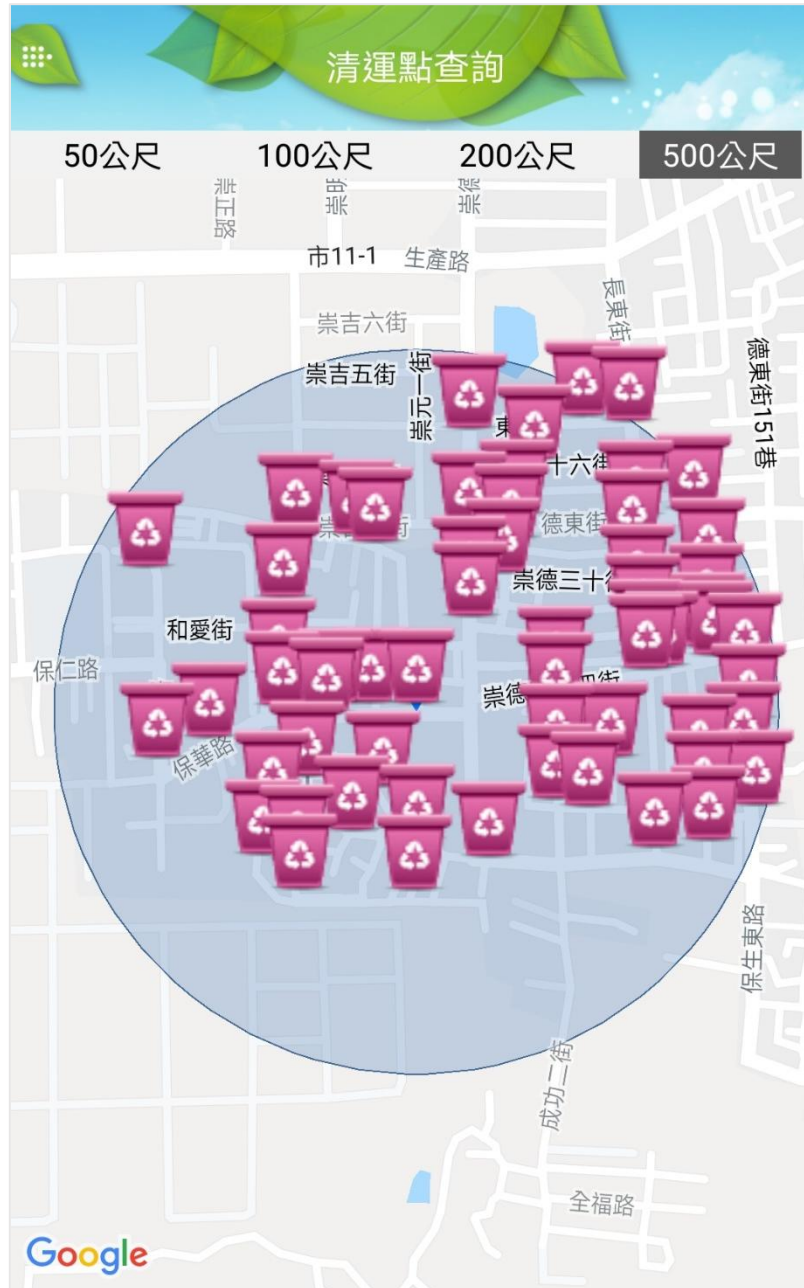

班表查詢

提醒您垃圾車到站時間。

到站提醒

即時瀏覽垃圾車動態。

即時動態

連結至回收站地圖網。

回收站
地圖網

二、即時動態功能介紹

垃圾車即時動態功能提供多種方式查詢垃圾車清運點到站時間資訊以及車輛即時位置。

二、即時動態功能介紹

預設為使用者定位
位置查詢垃圾車即
時動態，使用者也
可點選「現在位置」
icon選擇「依行政
區查詢」、「依地
址查詢」及「依重
要地標查詢」查詢
垃圾車即時動態。

二、即時動態功能介紹

點選該icon 可呼叫
出功能選單，切換至
其他功能頁面。

三、清運點查詢功能介紹

清運點查詢功能提供查詢設定範圍內的清運點資訊，預設為顯示使用者定位範圍500公尺的清運點，可設定查詢的範圍大小，提供50、100、200、500公尺範圍設定。

三、清運點查詢功能介紹

於查詢的清運點圖
示上點選後，可出
現該清運點資訊表
單。

三、清運點查詢功能介紹

南區-15	
新都路165號	今日停收
新都路238巷	今日停收
金華路一段242巷25之1號前	今日停收
新都路506巷36號	今日停收
金華路一段352巷34弄1號	今日停收
金華路一段352巷88弄口	今日停收
金華路一段352巷111弄1號	今日停收
金華路一段352巷151號對面	今日停收
新興路217巷77號	今日停收

三、清運點查詢功能介紹

點選「>」icon，
可呼叫出該清運點
所處清運路線所有
清運點，並呈現於
地圖上。

四、班表查詢功能介紹

班表查詢

行政區

清運路線

清運星期

清運時段 所有時段
 上午06:00-11:59
 下午12:00-17:59
 晚上18:00-23:59