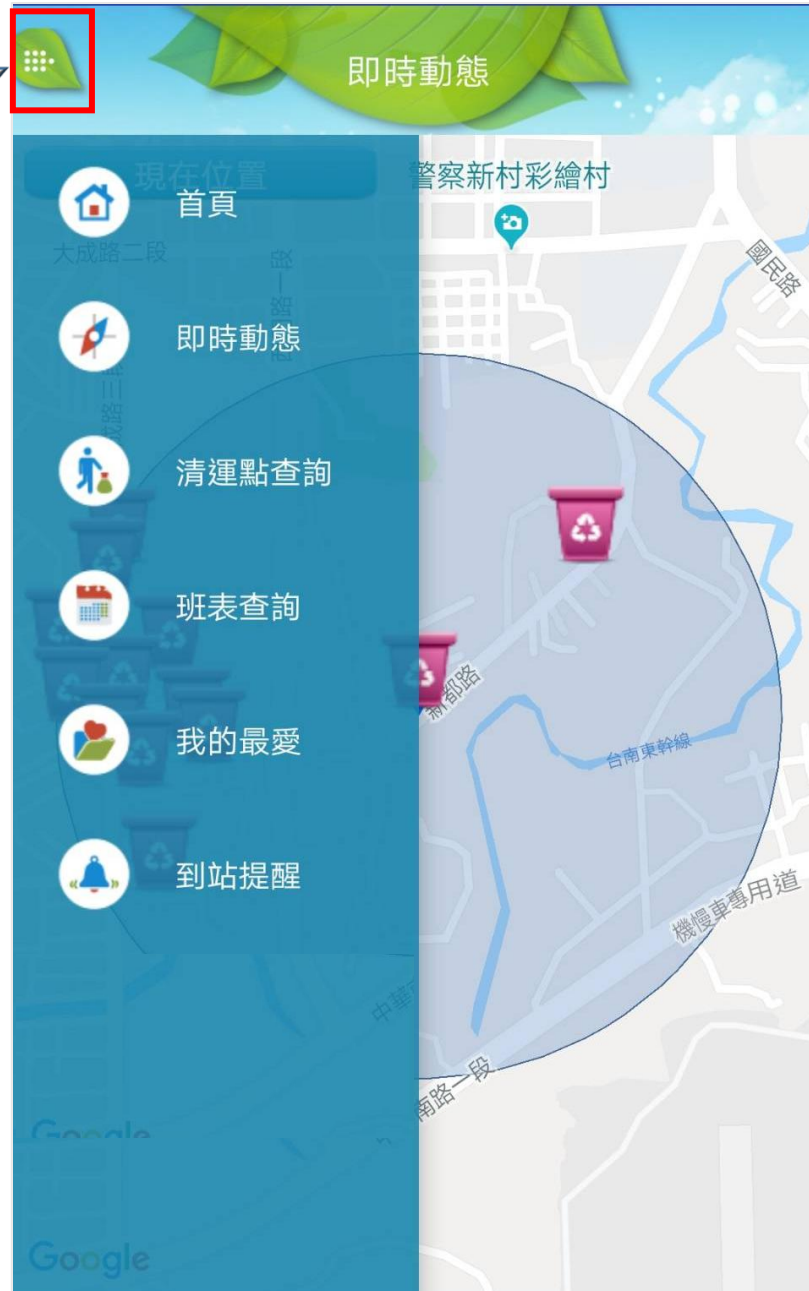

班表查詢

提醒您垃圾車到站時間。

到站提醒

即時瀏覽垃圾車動態。

即時動態

連結至回收站地圖網。

回收站
地圖網

二、即時動態功能介紹

垃圾車即時動態功能提供多種方式查詢垃圾車清運點到站時間資訊以及車輛即時位置。

二、即時動態功能介紹

預設為使用者定位
位置查詢垃圾車即
時動態，使用者也
可點選「現在位置」
icon選擇「依行政
區查詢」、「依地
址查詢」及「依重
要地標查詢」查詢
垃圾車即時動態。

二、即時動態功能介紹

點選該icon 可呼叫
出功能選單，切換至
其他功能頁面。

三、清運點查詢功能介紹

清運點查詢功能提供查詢設定範圍內的清運點資訊，預設為顯示使用者定位範圍500公尺的清運點，可設定查詢的範圍大小，提供50、100、200、500公尺範圍設定。

三、清運點查詢功能介紹

於查詢的清運點圖
示上點選後，可出
現該清運點資訊表
單。

三、清運點查詢功能介紹

南區-15	
新都路165號	今日停收
新都路238巷	今日停收
金華路一段242巷25之1號前	今日停收
新都路506巷36號	今日停收
金華路一段352巷34弄1號	今日停收
金華路一段352巷88弄口	今日停收
金華路一段352巷111弄1號	今日停收
金華路一段352巷151號對面	今日停收
新興路217巷77號	今日停收

三、清運點查詢功能介紹

點選「>」icon，
可呼叫出該清運點
所處清運路線所有
清運點，並呈現於
地圖上。

四、班表查詢功能介紹

班表查詢

行政區

清運路線

清運星期

清運時段 所有時段
 上午06:00-11:59
 下午12:00-17:59
 晚上18:00-23:59