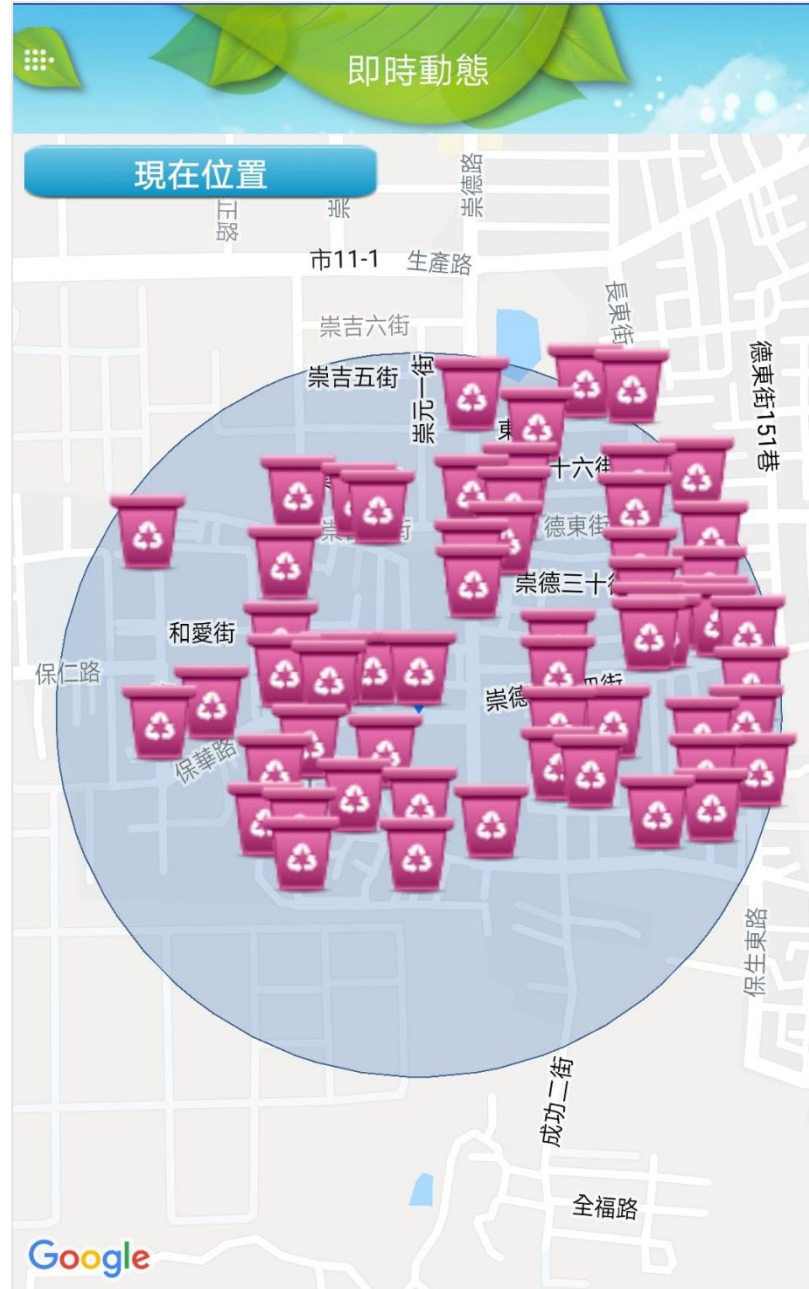

一、App功能介紹

將慣用清運點加入紀錄。

我的最愛

查詢清運點位置。

清運點查詢

觀看App操作說明。

操作說明

查詢各清運路線班表。

班表查詢

提醒您垃圾車到站時間。

到站提醒

即時瀏覽垃圾車動態。

即時動態

連結至回收站地圖網。

回收站
地圖網

二、即時動態功能介紹

垃圾車即時動態功能提供多種方式查詢垃圾車清運點到站時間資訊以及車輛即時位置。

二、即時動態功能介紹

預設為使用者定位
位置查詢垃圾車即
時動態，使用者也
可點選「現在位置」
icon選擇「依行政
區查詢」、「依地
址查詢」及「依重
要地標查詢」查詢
垃圾車即時動態。

二、即時動態功能介紹

點選該icon 可呼叫
出功能選單，切換至
其他功能頁面。

三、清運點查詢功能介紹

清運點查詢功能提供查詢設定範圍內的清運點資訊，預設為顯示使用者定位範圍500公尺的清運點，可設定查詢的範圍大小，提供50、100、200、500公尺範圍設定。

三、清運點查詢功能介紹

點選「>」icon，
可呼叫出該清運點
所處清運路線所有
清運點，並呈現於
地圖上。

四、班表查詢功能介紹

班表查詢

行政區

清運路線

清運星期

清運時段 所有時段
 上午06:00-11:59
 下午12:00-17:59
 晚上18:00-23:59