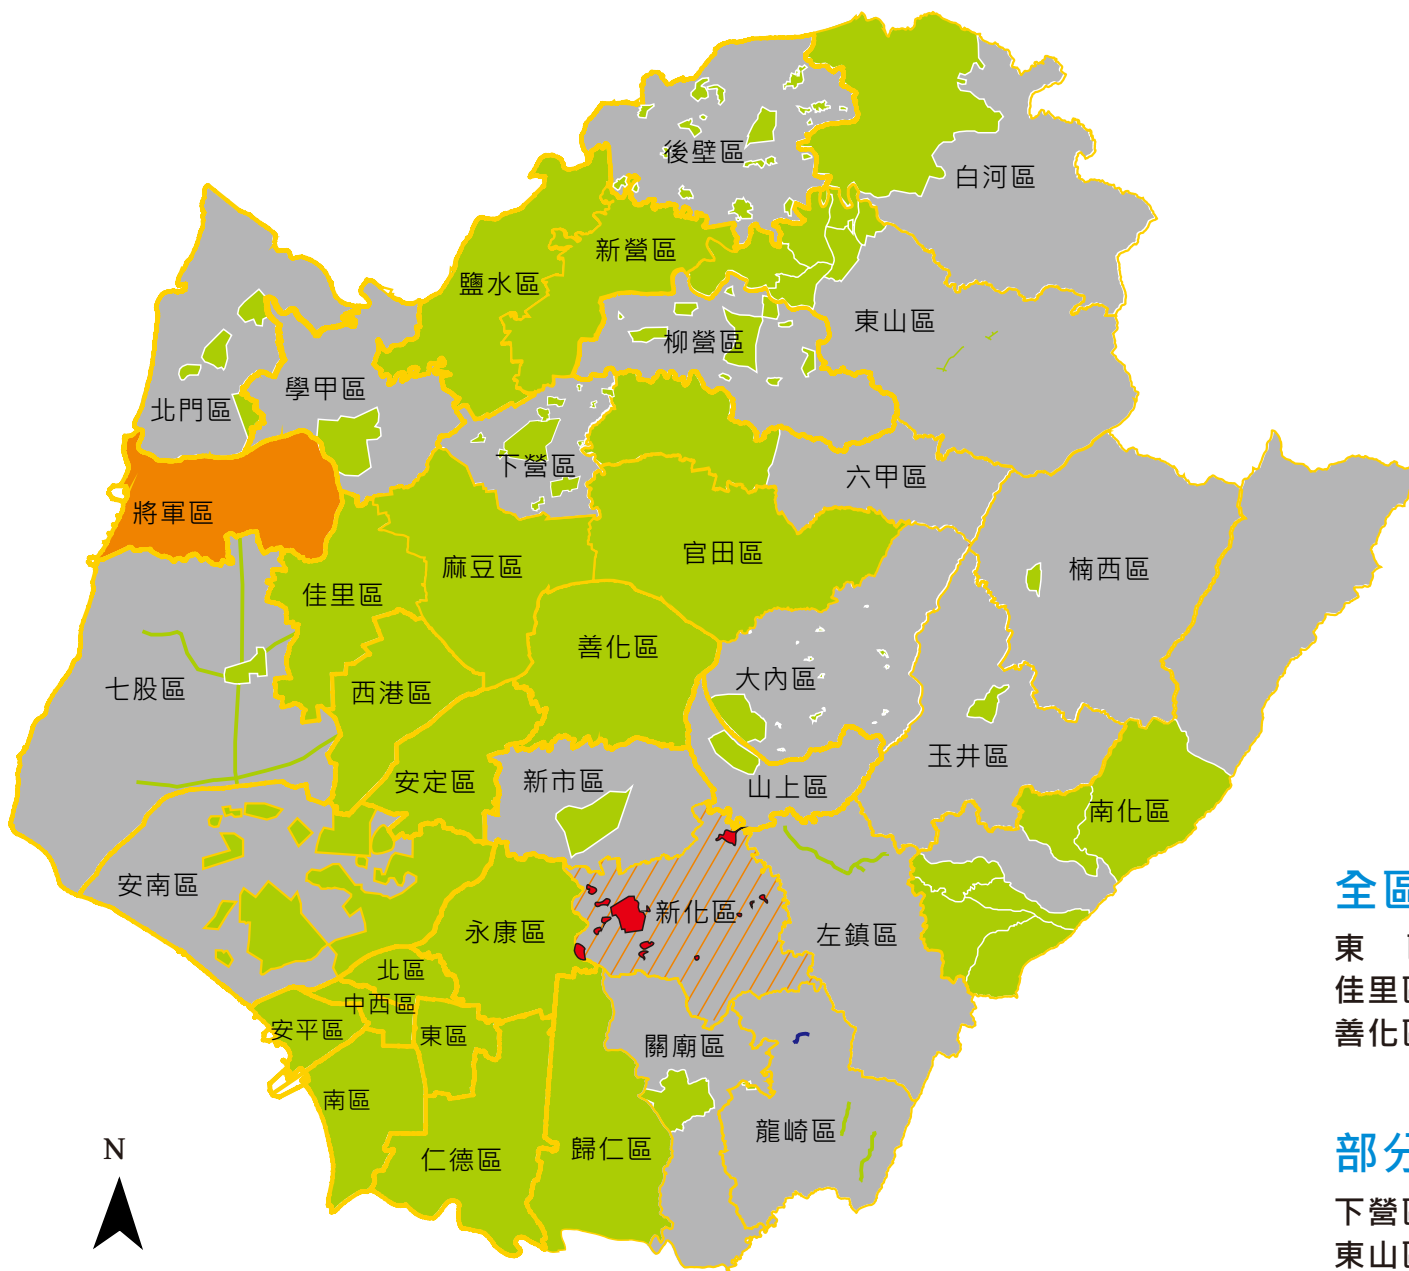

# 臺南市空地空屋管理自治條例施行區域範圍示意圖

## 圖例

臺南市現已施行範圍

各行政區域範圍

新化區原為全區施行，本次調整為排除農業區、河川區之都市計畫區及非都鄉村區範圍。

龍崎區本次擴大範圍為南162區道(自4K+000至土崎里民活動中心間道路兩側30公尺內範圍)。

將軍區本次擴大為全區施行。

## 全區範圍施行之行政區：(共17區)

東區、中西區、北區、安平區、南區、仁德區、佳里區、安定區、永康區、鹽水區、西港區、麻豆區、善化區、官田區、新營區、歸仁區、將軍區。

## 部分範圍施行之行政區：(共20區)

下營區、大內區、山上區、六甲區、七股區、白河區、東山區、南化區、玉井區、新市區、北門區、楠西區、龍崎區、關廟區、柳營區、安南區、後壁區、學甲區、左鎮區、新化區。

N