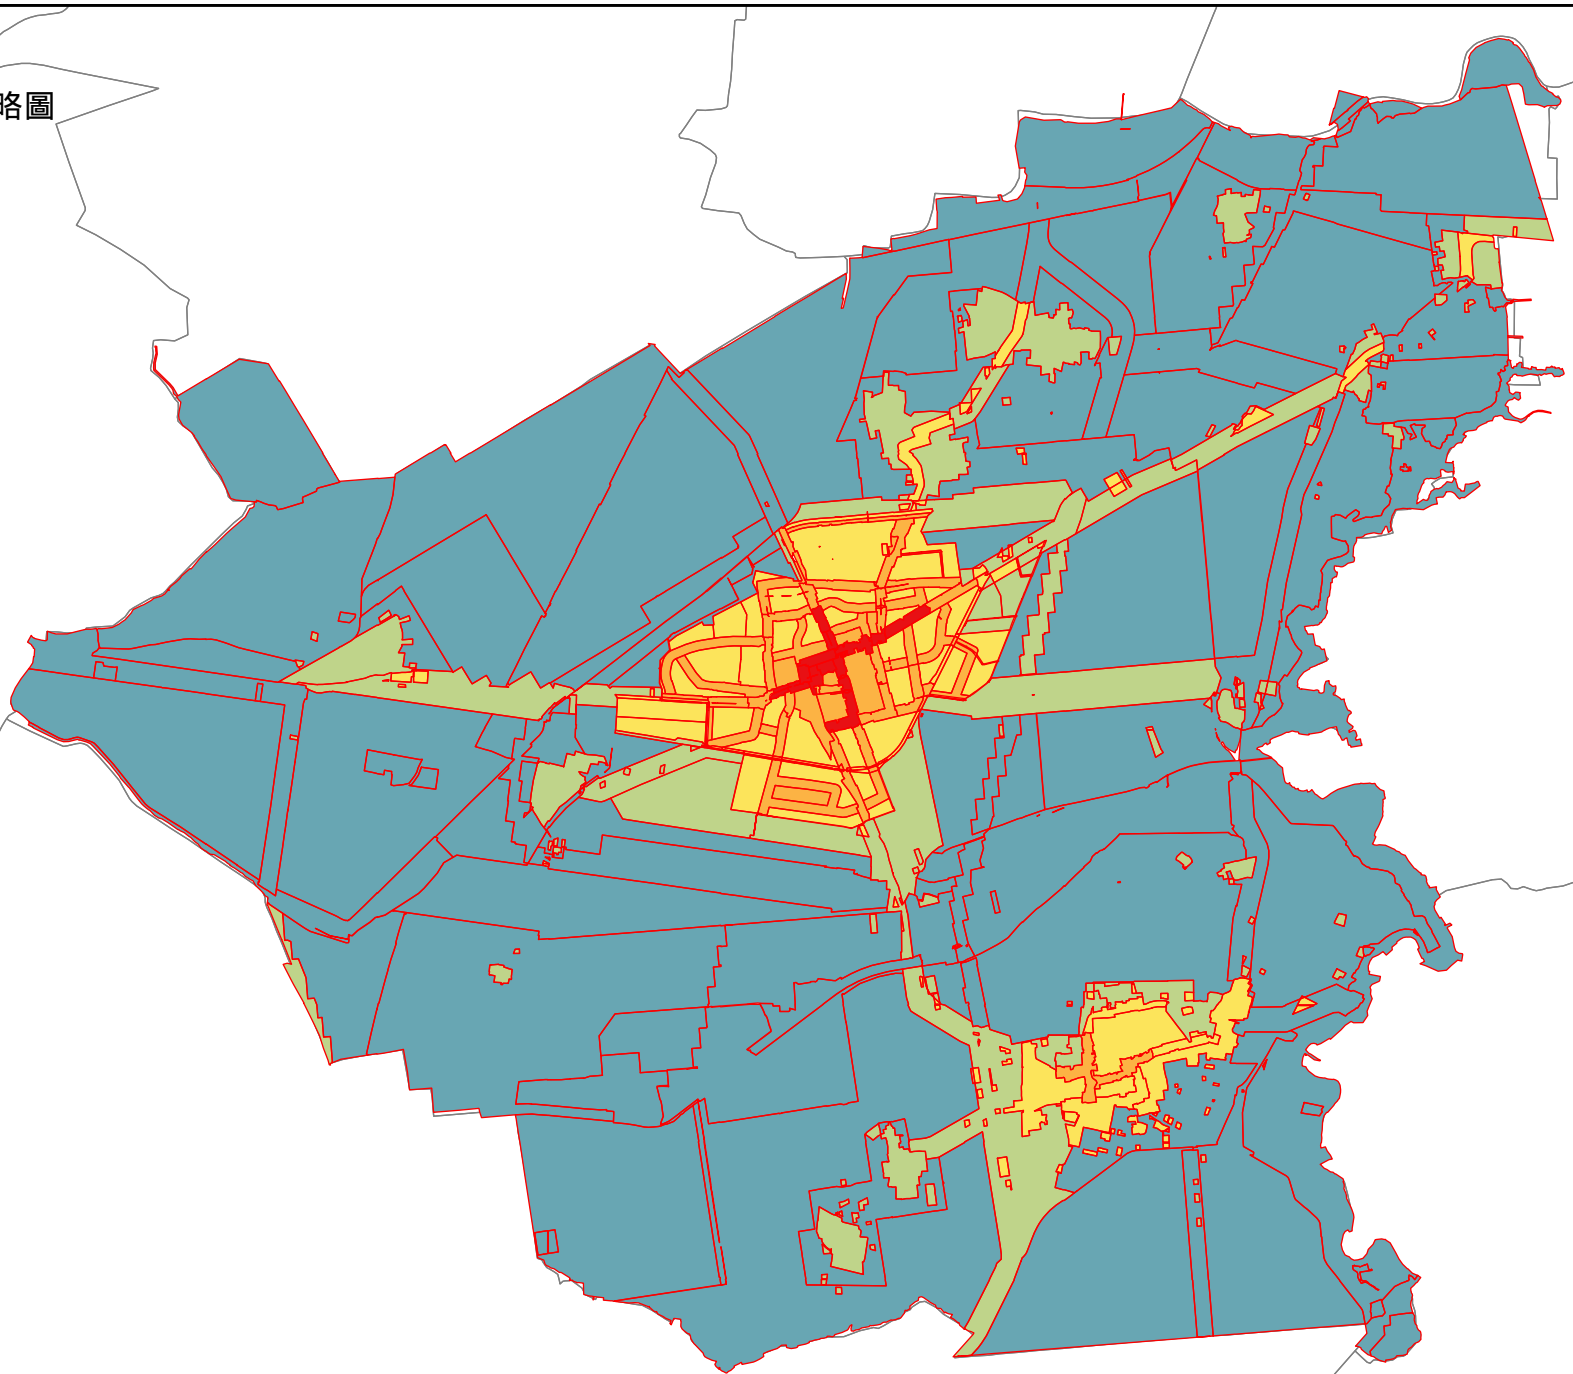

臺南市下營區113年公告土地現值等級圖(+1.42%)

113年下營區(16)暫存檔地價區段圖略圖

113公告現值地價等級圖

- 級距：0~2000
- 級距：2000~4000
- 級距：4000~10000
- 級距：10000~30000
- 級距：30000~80000

比例尺 1:40000