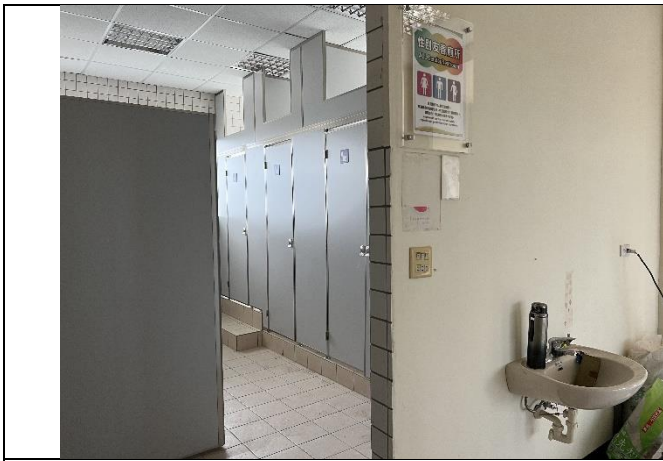

名稱：柳營區公所 1樓無障礙廁暨性別友善廁
地址：臺南市柳營區士林里柳營路二段59號

名稱：龍崎區公所 3F 性別友善廁
地址：臺南市龍崎區崎頂里新市子 1 0 3 號