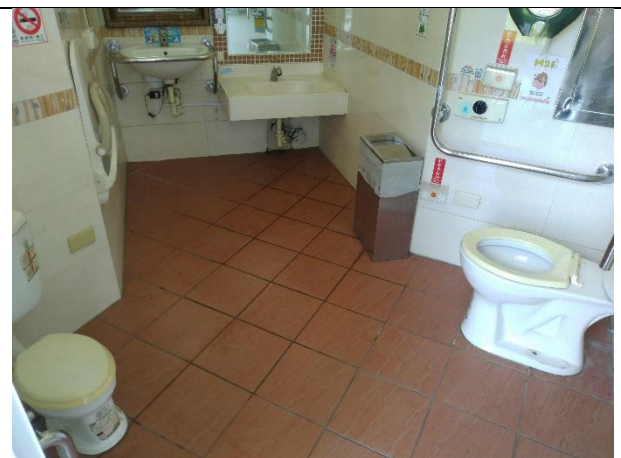

名稱：關廟服務區南下東側親子廁
地址：臺南市龍崎區楠坑里楠坑12之1號