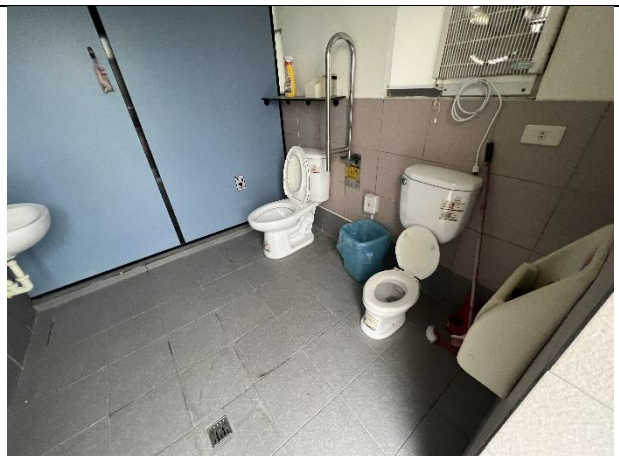

名稱：興安宮親子廁
地址：臺南市北門區北門里井子腳 6 4 號