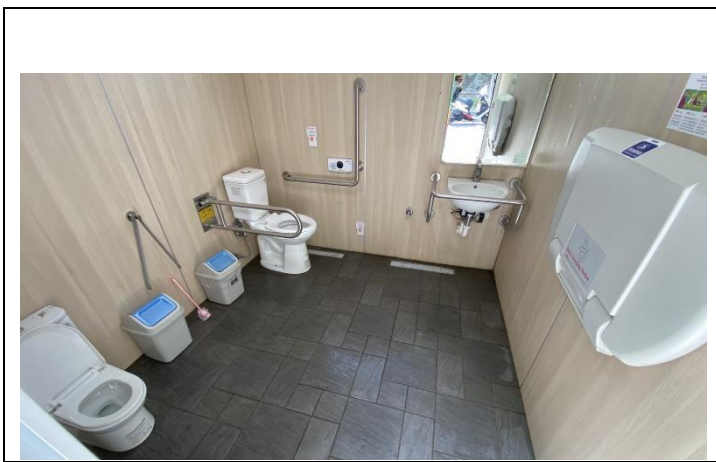

名稱：竹溪水岸園區親子廁
地址：臺南市南區新生里大林路32巷尾