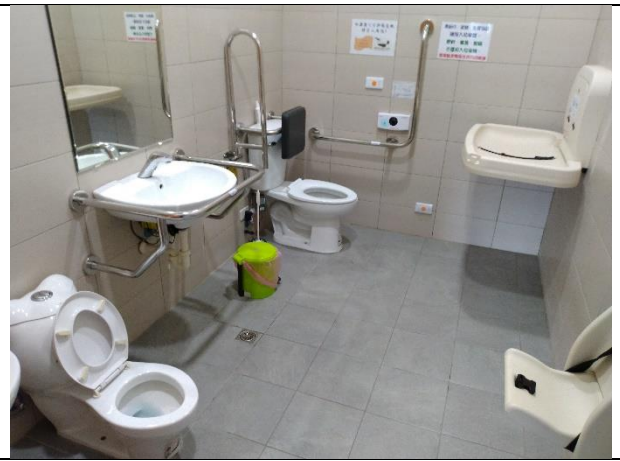

名稱：關廟服務區北上東側親子廁
 地址：臺南市龍崎區楠坑里楠坑12之1號

名稱：關廟服務區南下西側親子廁
 地址：臺南市龍崎區楠坑里楠坑12之1號

名稱：關廟服務區南下東側親子廁
 地址：臺南市龍崎區楠坑里楠坑12之1號

名稱：臺灣高鐵台南站南側 2F 親子廁
地址：臺南市歸仁區武東里歸仁大道 1 0 0 號

名稱：歸仁文化中心行政大樓 3F 親子廁
地址：臺南市歸仁區許厝里信義南路 7 8 號

名稱：Mitsui Outlet Park 台南 1FD 區親子客廁
地址：臺南市歸仁區武東里歸仁大道 101 號