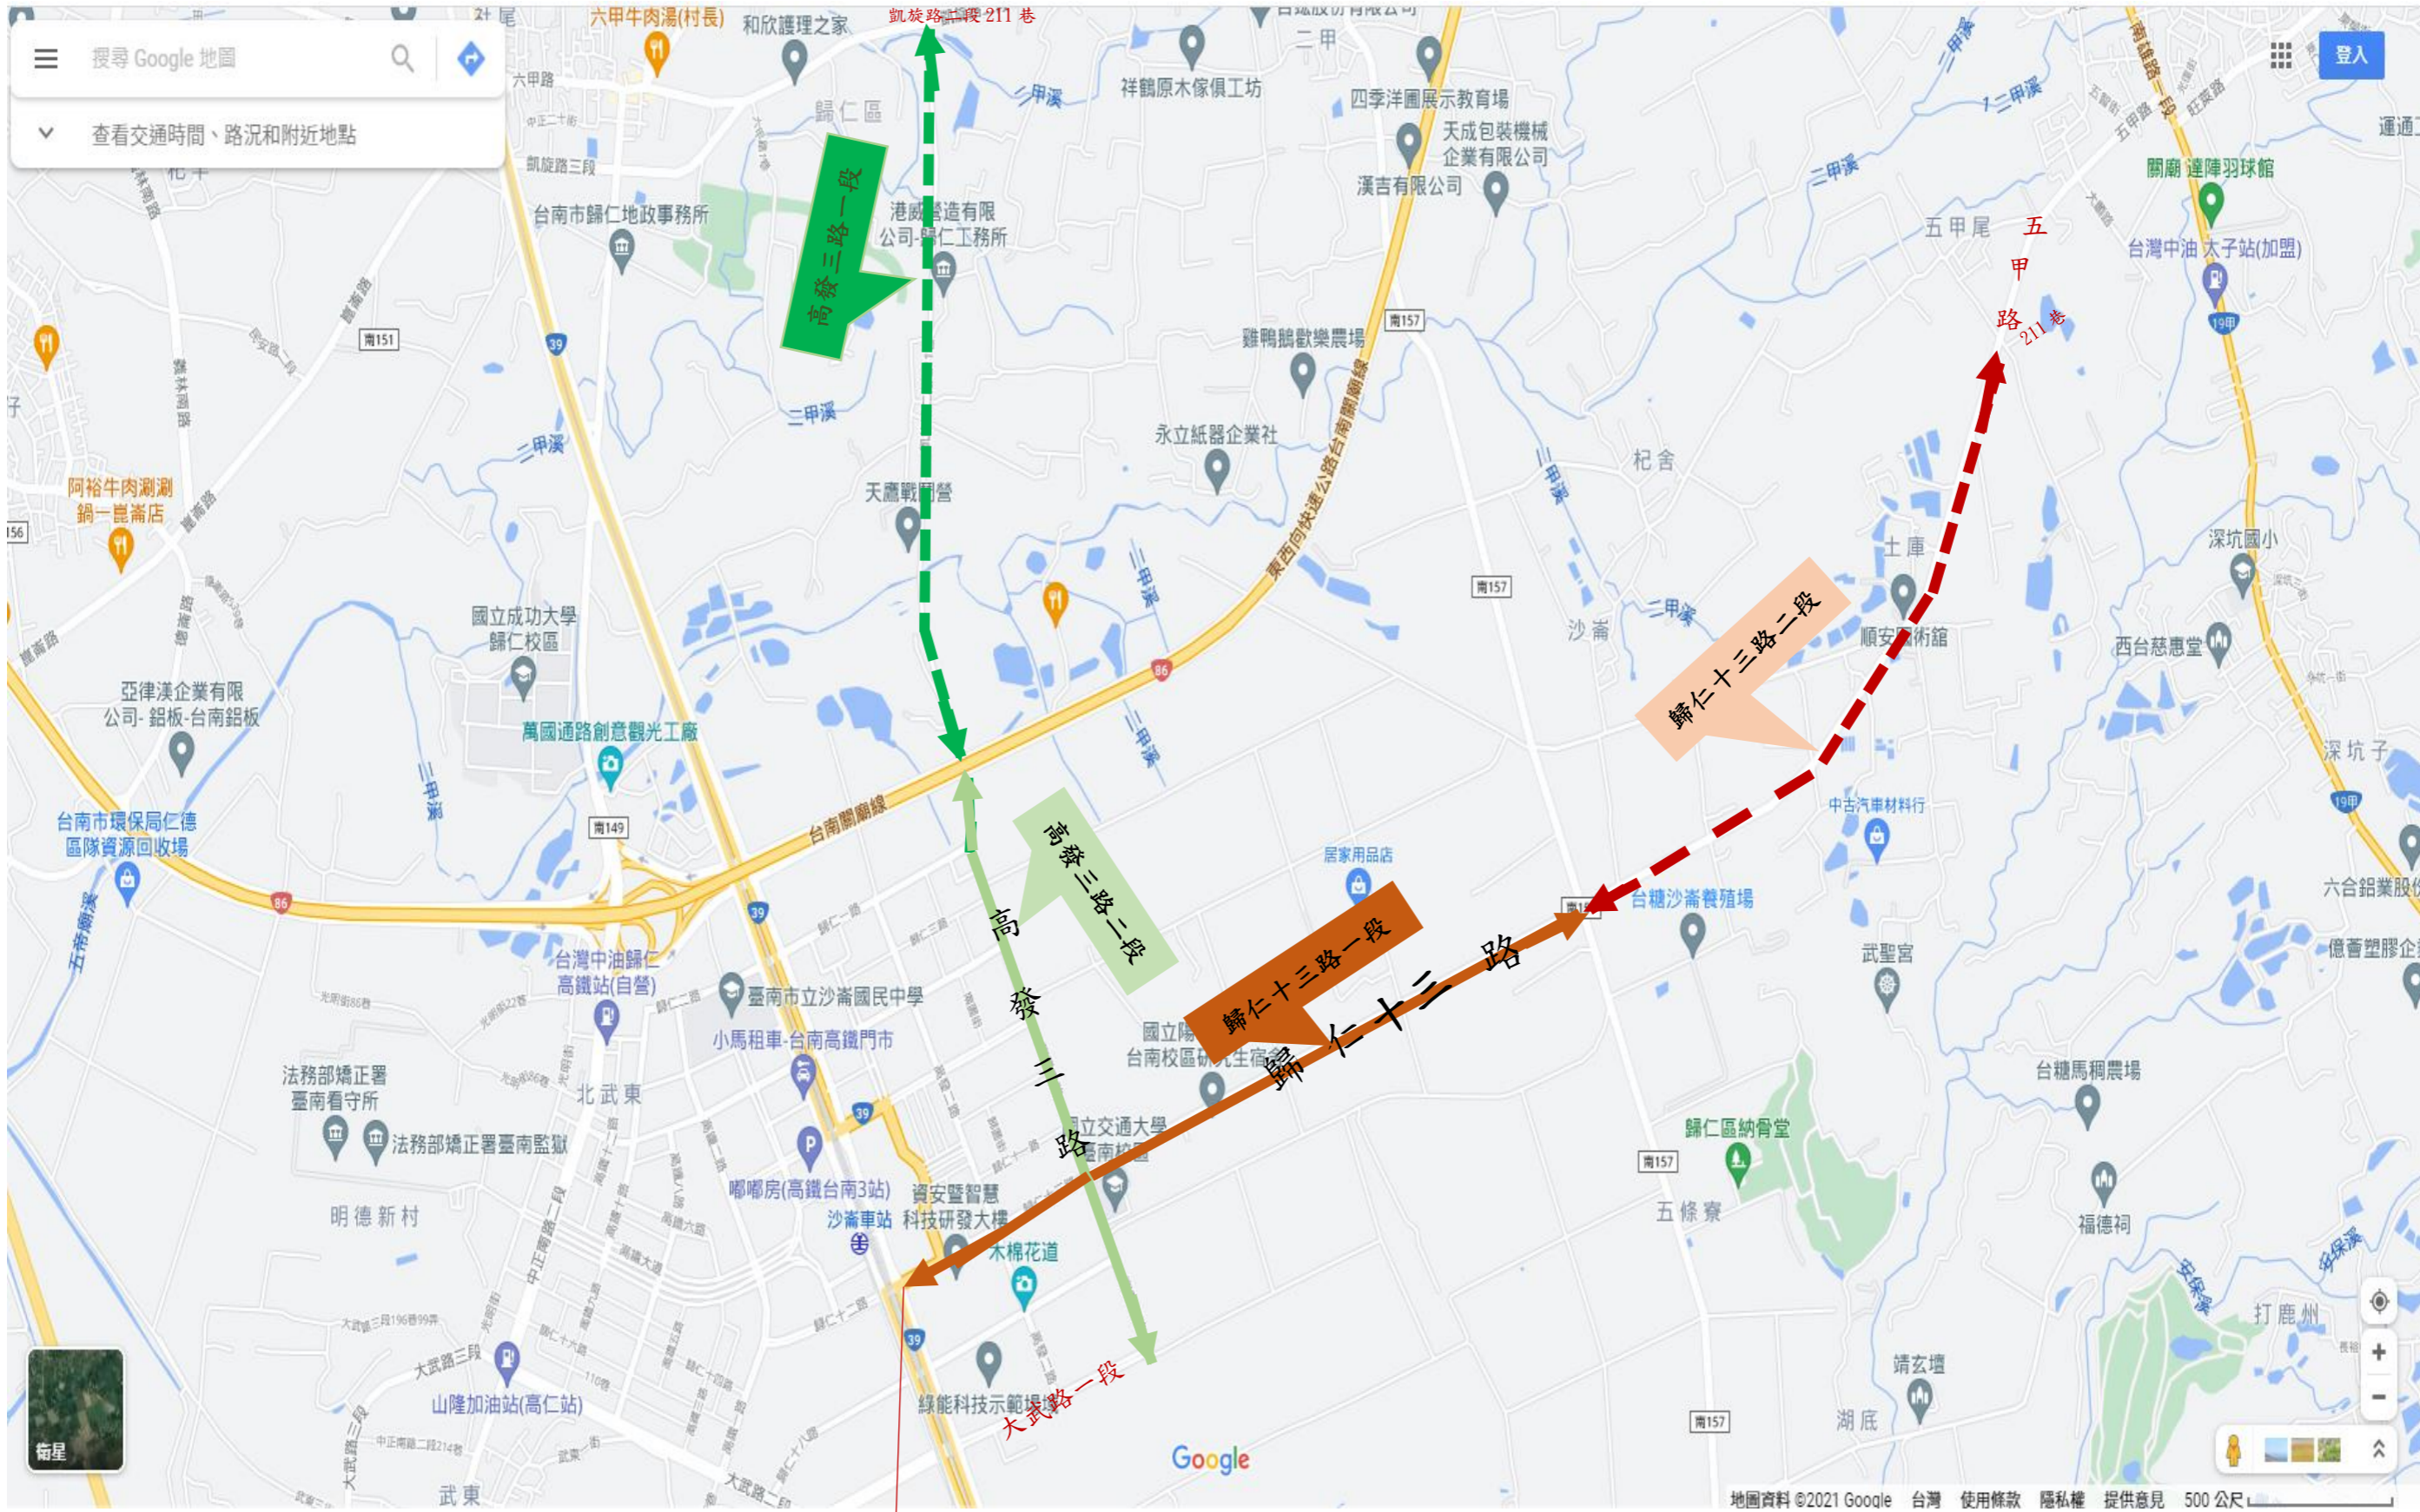

臺南市歸仁區高發三路及歸仁十三路分段道路位置圖

1. 道路名稱：「高發三路」 分段  「高發三路一段」  「高發三路二段」
2. 道路名稱：「歸仁十三路」 分段  「歸仁十三路一段」  「歸仁十三路二段」

高鐵大道東邊車站南邊第一條路口