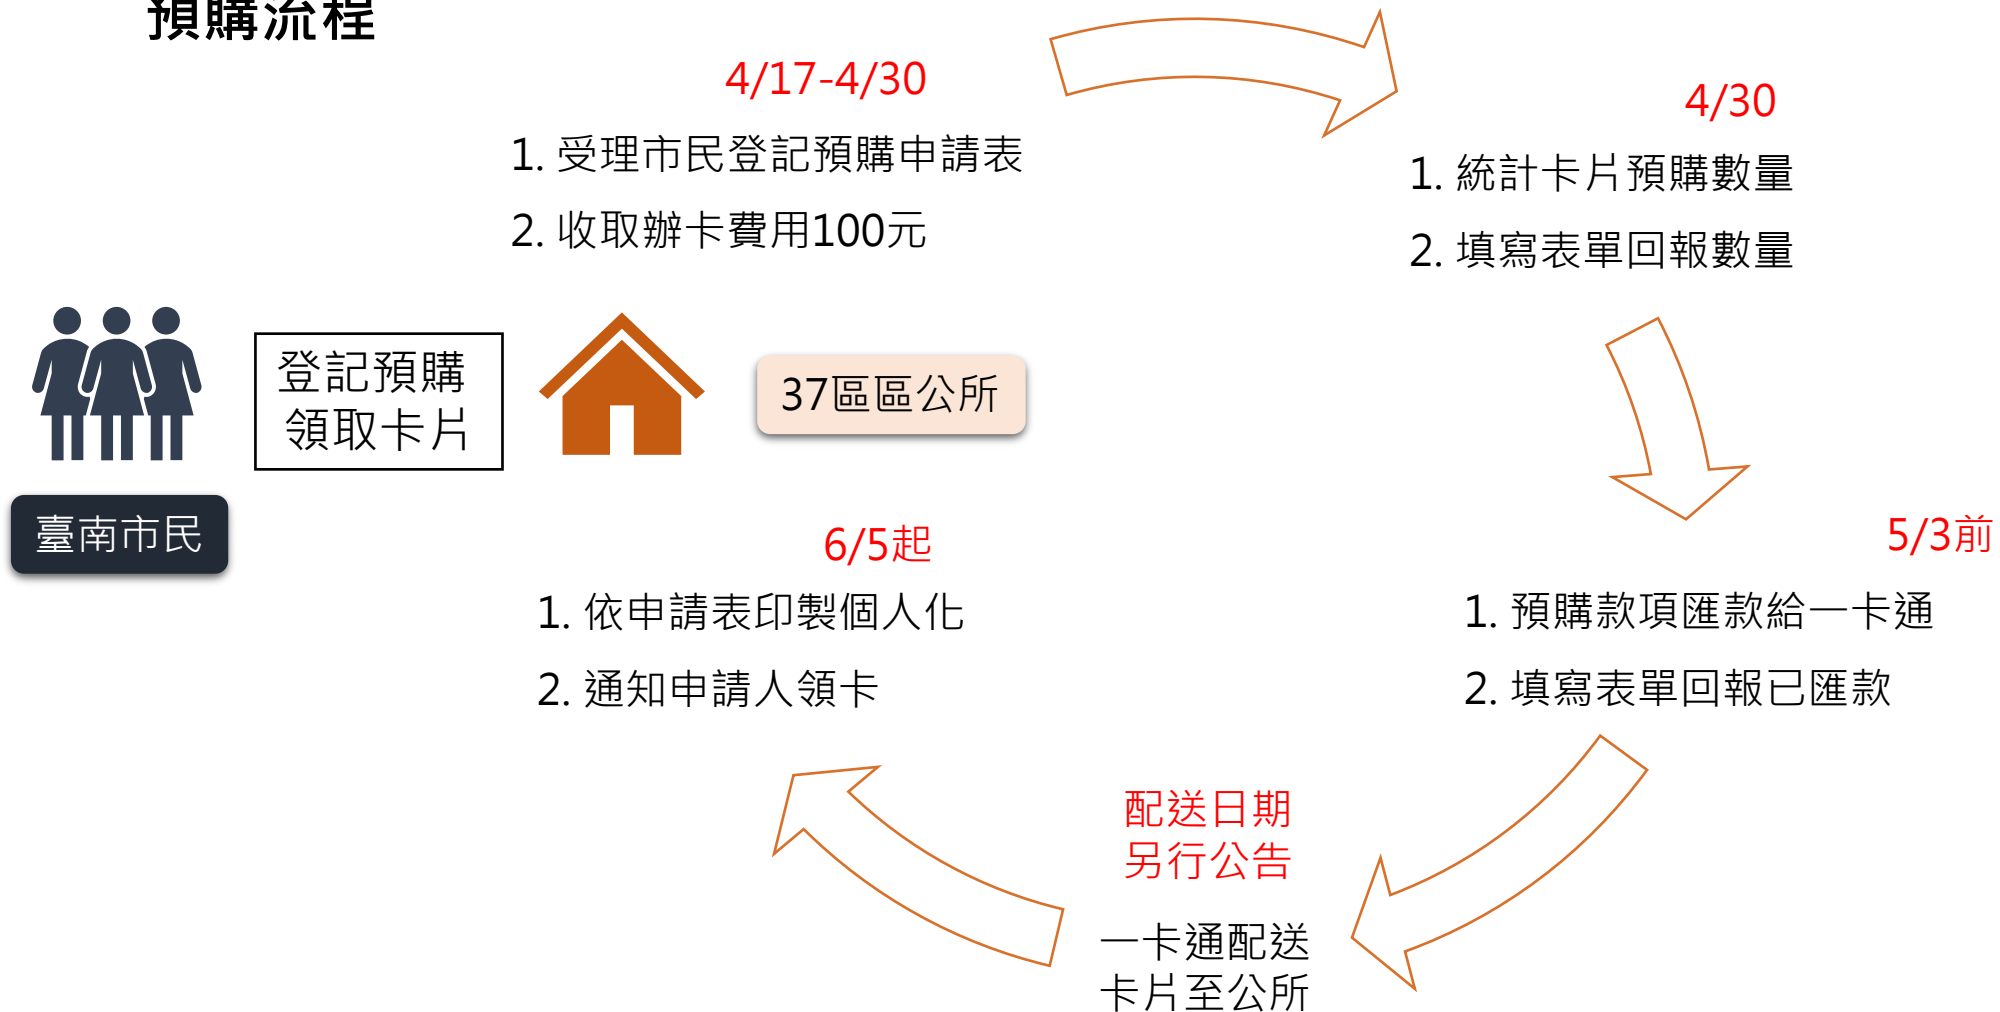

# 臺南400市民卡一般卡

## 預購流程