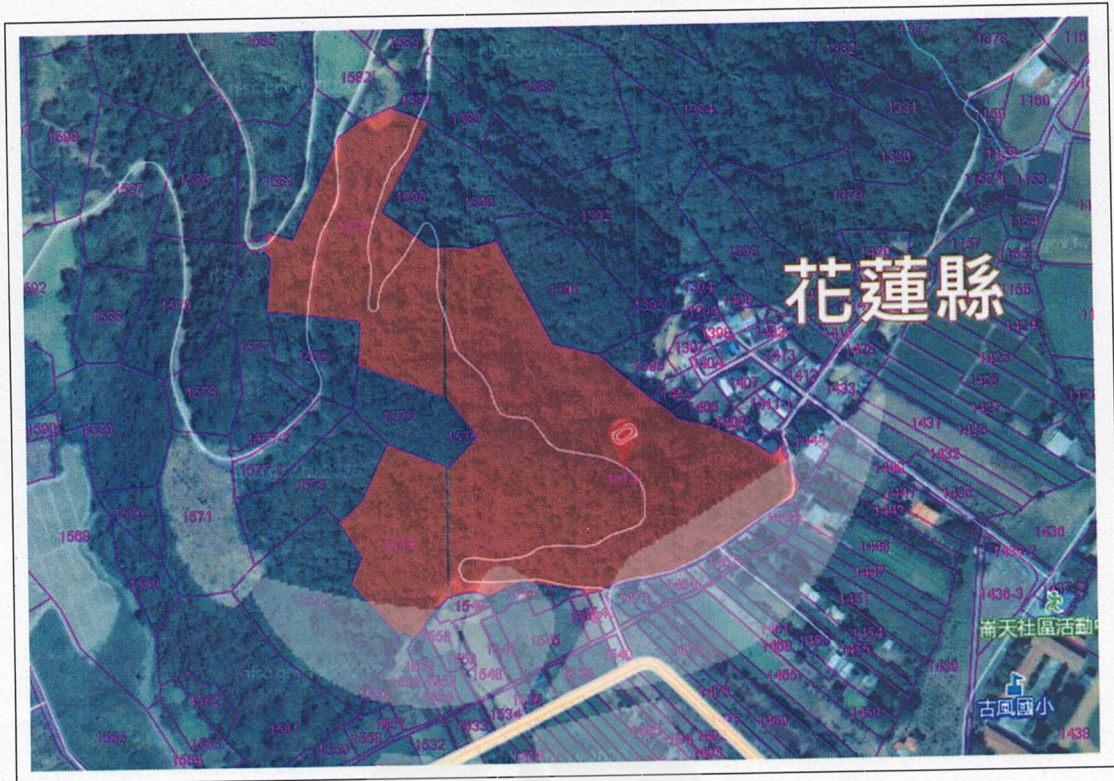

航照圖

所有權人	管理機關	地段	地號	土地標示面積	申請人	申請項目 (用途)	申請 租用面積
中華民國	原住民族委員會	古風段	1574地號	55,180.00 平方公尺	台灣電力股份有限公司花蓮區營業處	郵電運輸 (新建電桿 共計7根)	11.2 平方公尺