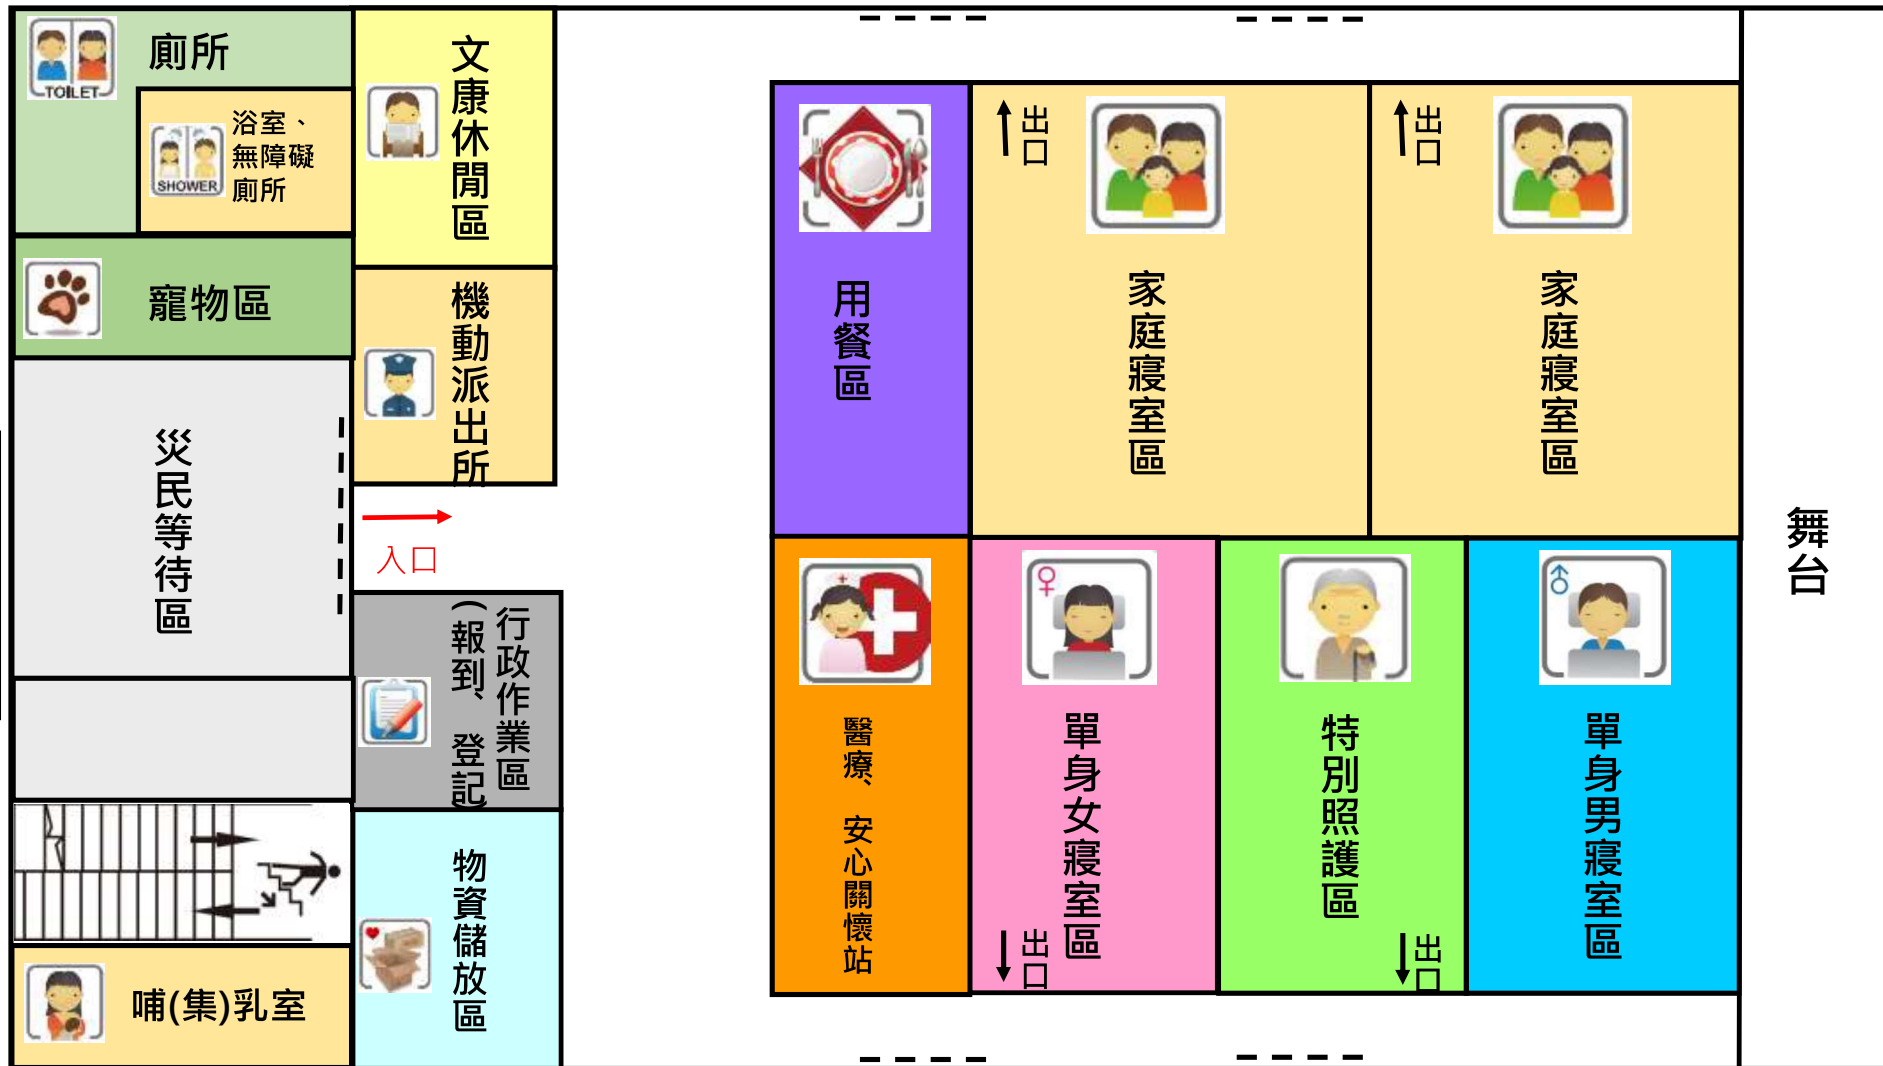

學生活動中心

無障礙坡道
Wheelchair Ramp

無障礙坡道
Wheelchair Ramp

臺南市

北門區北門國民小學

避難收容處所平面配置圖

操場

司令台

哺乳室

家庭寢室區

單身女寢室區

特別照護區

單身男寢室區

寵物區

災民等待區

行政作業區

物資儲放區

機動派出所

醫療、安心關懷站

文康休閒區

用餐區

垃圾集中區

自來水車

沐浴車

流動廁所、無障礙廁所

入口