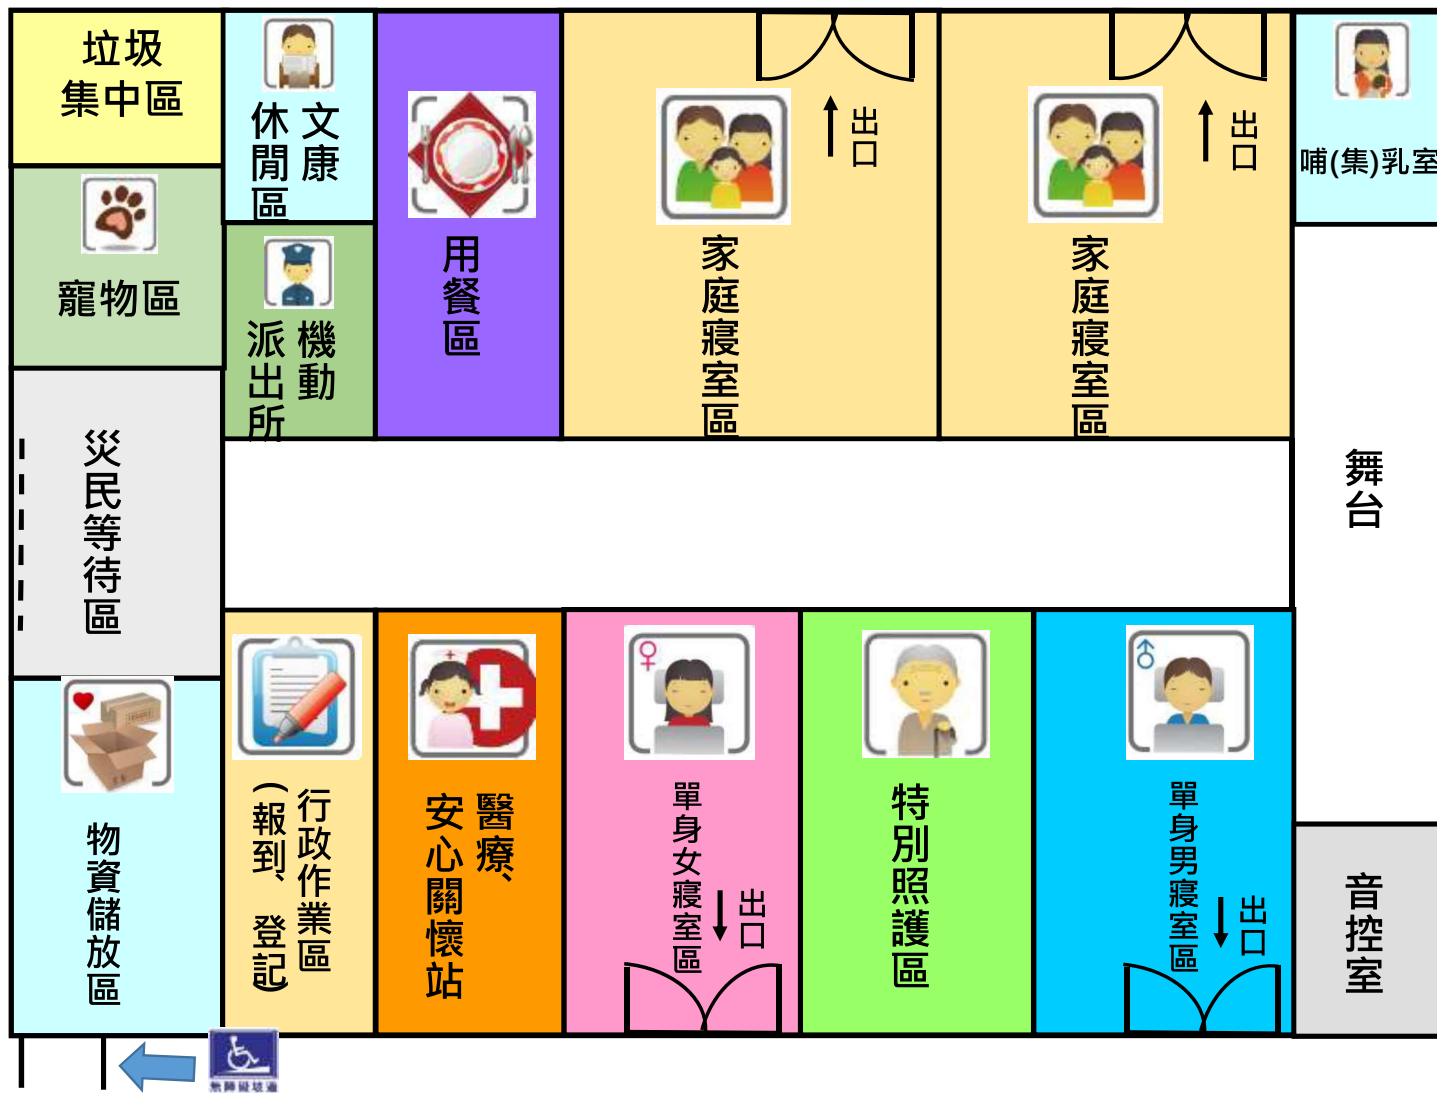

臺南市

北門區蚵寮國民小學

避難收容處所平面配置圖

禮堂

臺南市

北門區蚵寮國民小學

避難收容處所平面配置圖

司令台

操場

入口

哺乳室

家庭寢室區

單身女寢室區

特別照護區

單身男寢室區

寵物區

災民等待區

行政作業區

物資儲放區

機動派出所

醫療
安心關懷站

文康休閒區

用餐區

垃圾集中區