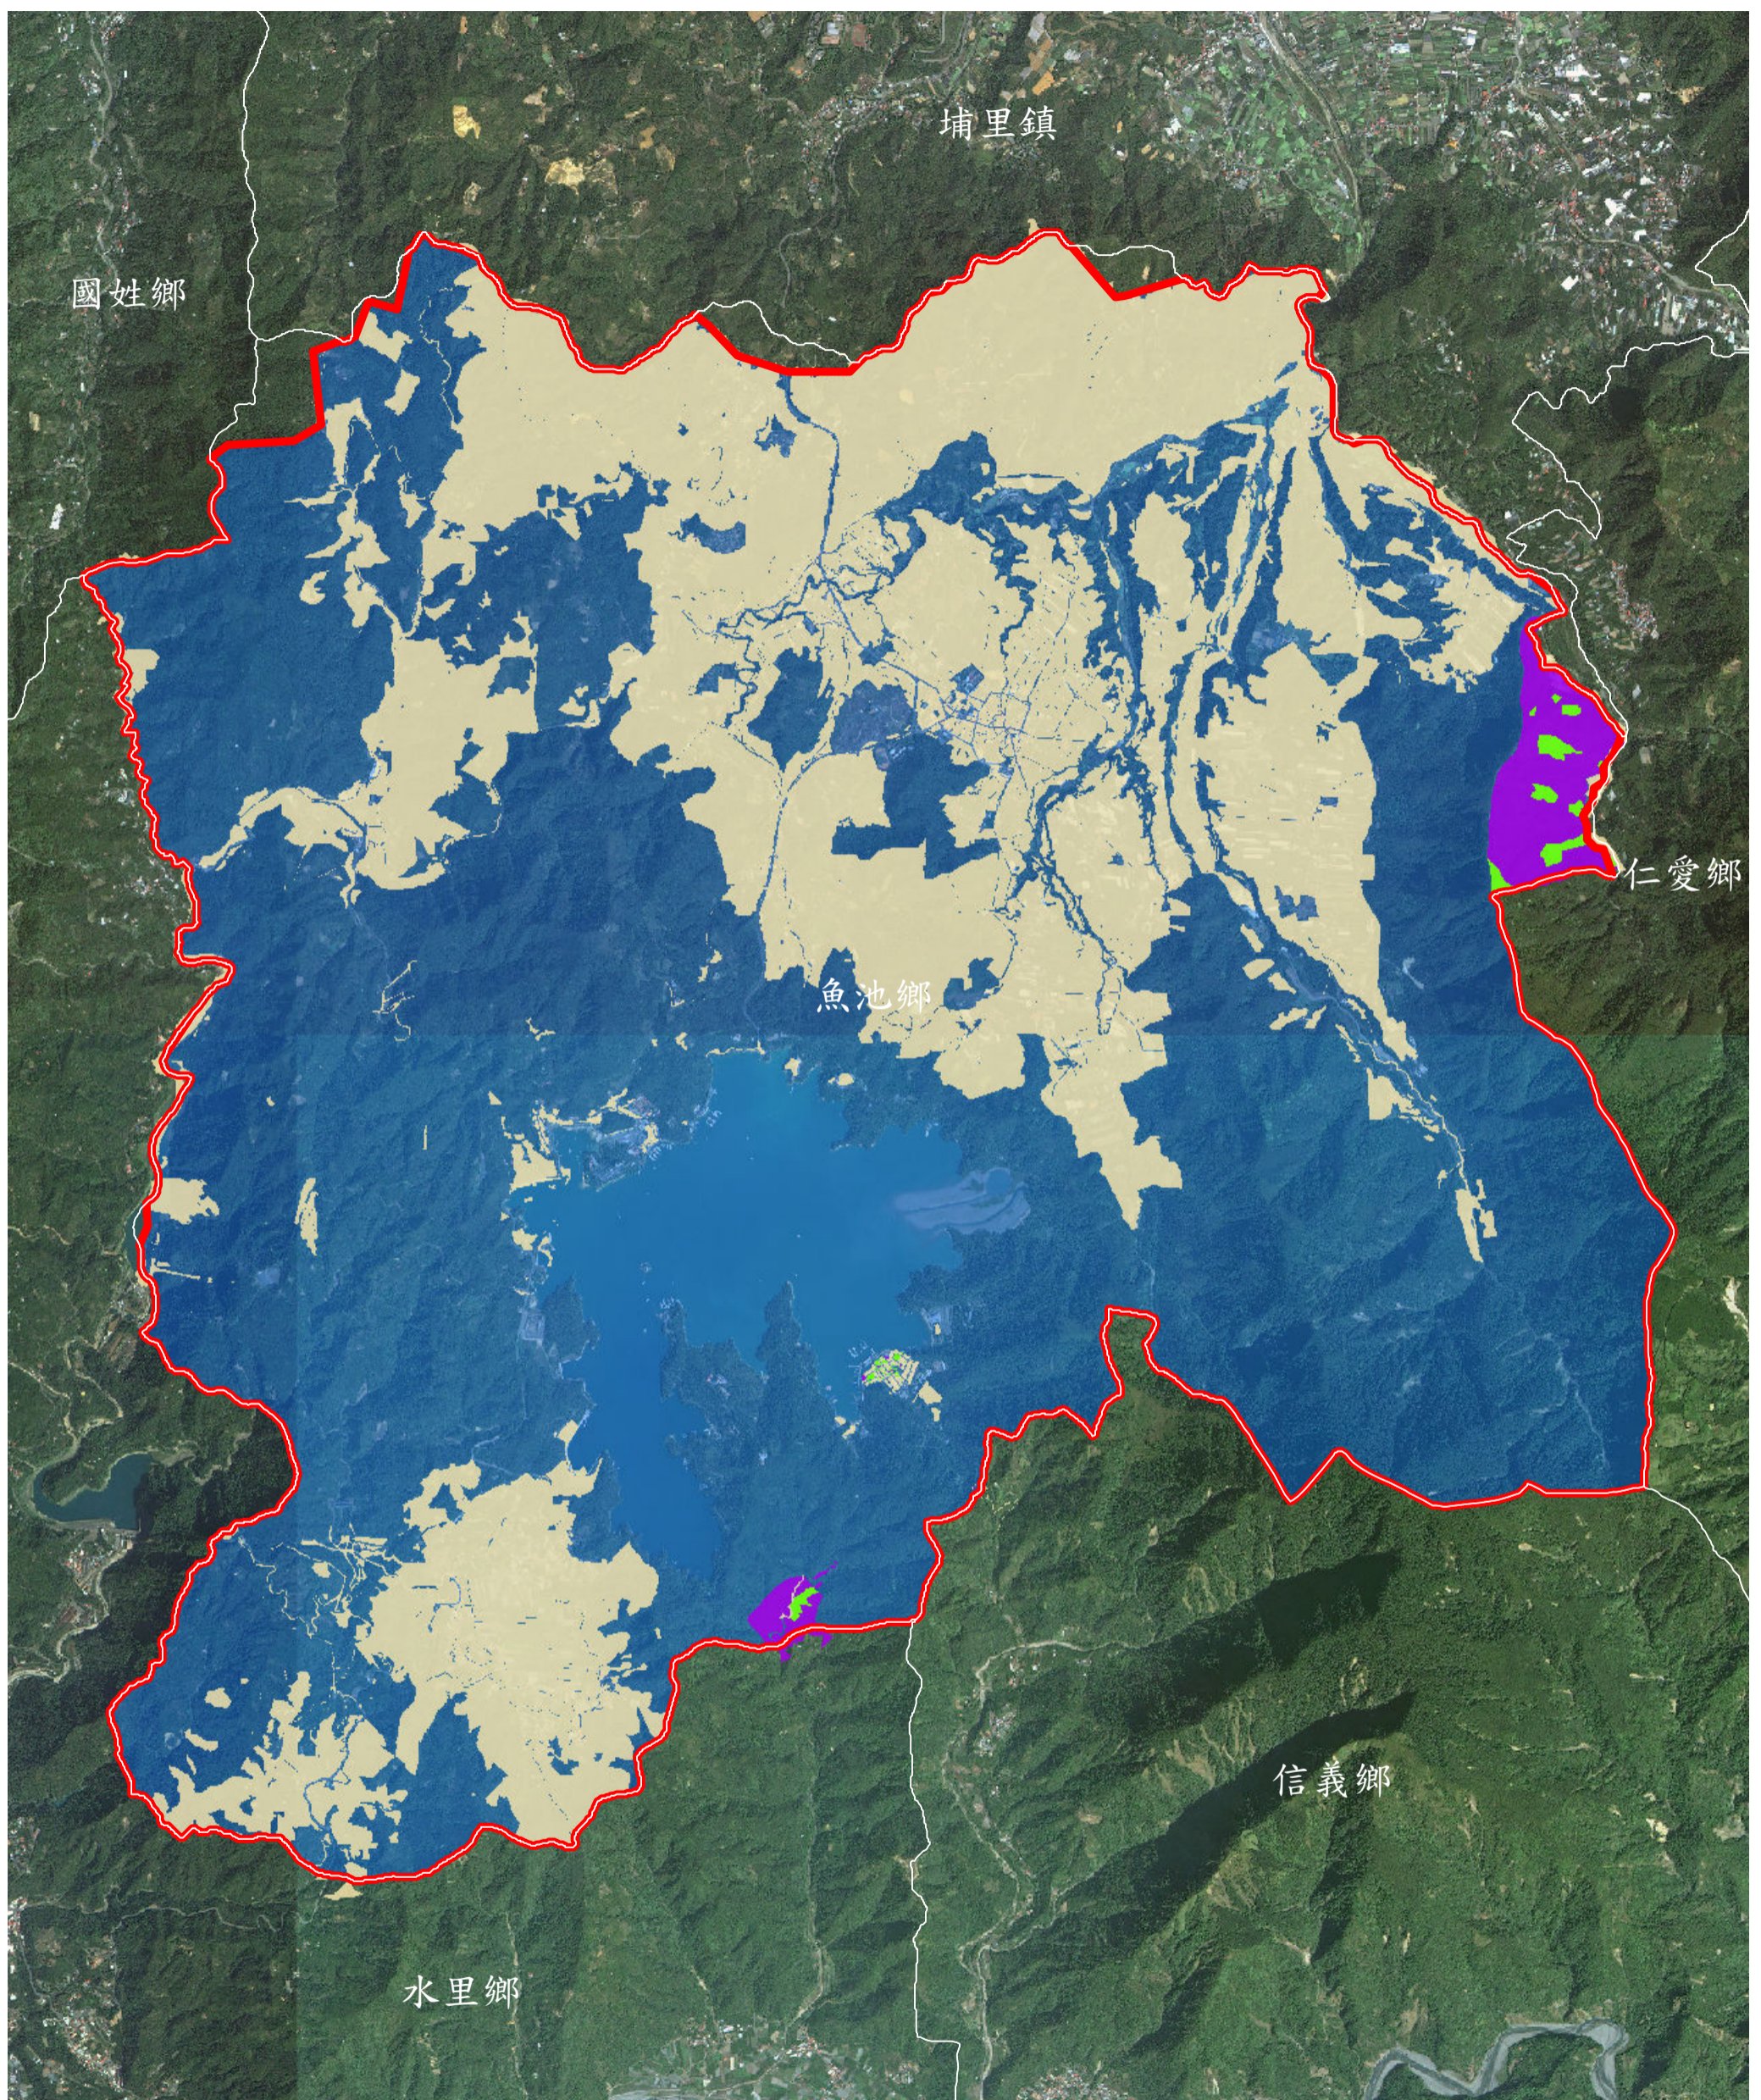

原住民族土地或部落範圍土地劃設範圍圖

圖例

- 邊界
- 公有地(原住民族傳統領域土地)
面積8095.47公頃
- 私有地(面積4646.66公頃)
- 公有原住民保留地(面積154.55公頃)
- 私有原住民保留地(面積23.94公頃)

原住民族委員會
107年6月

說明

1. 本案係由邵族民族議會提出申請劃設
2. 原住民族基本法第21條
適用範圍限於原住民族土地
或部落範圍土地之公有土地