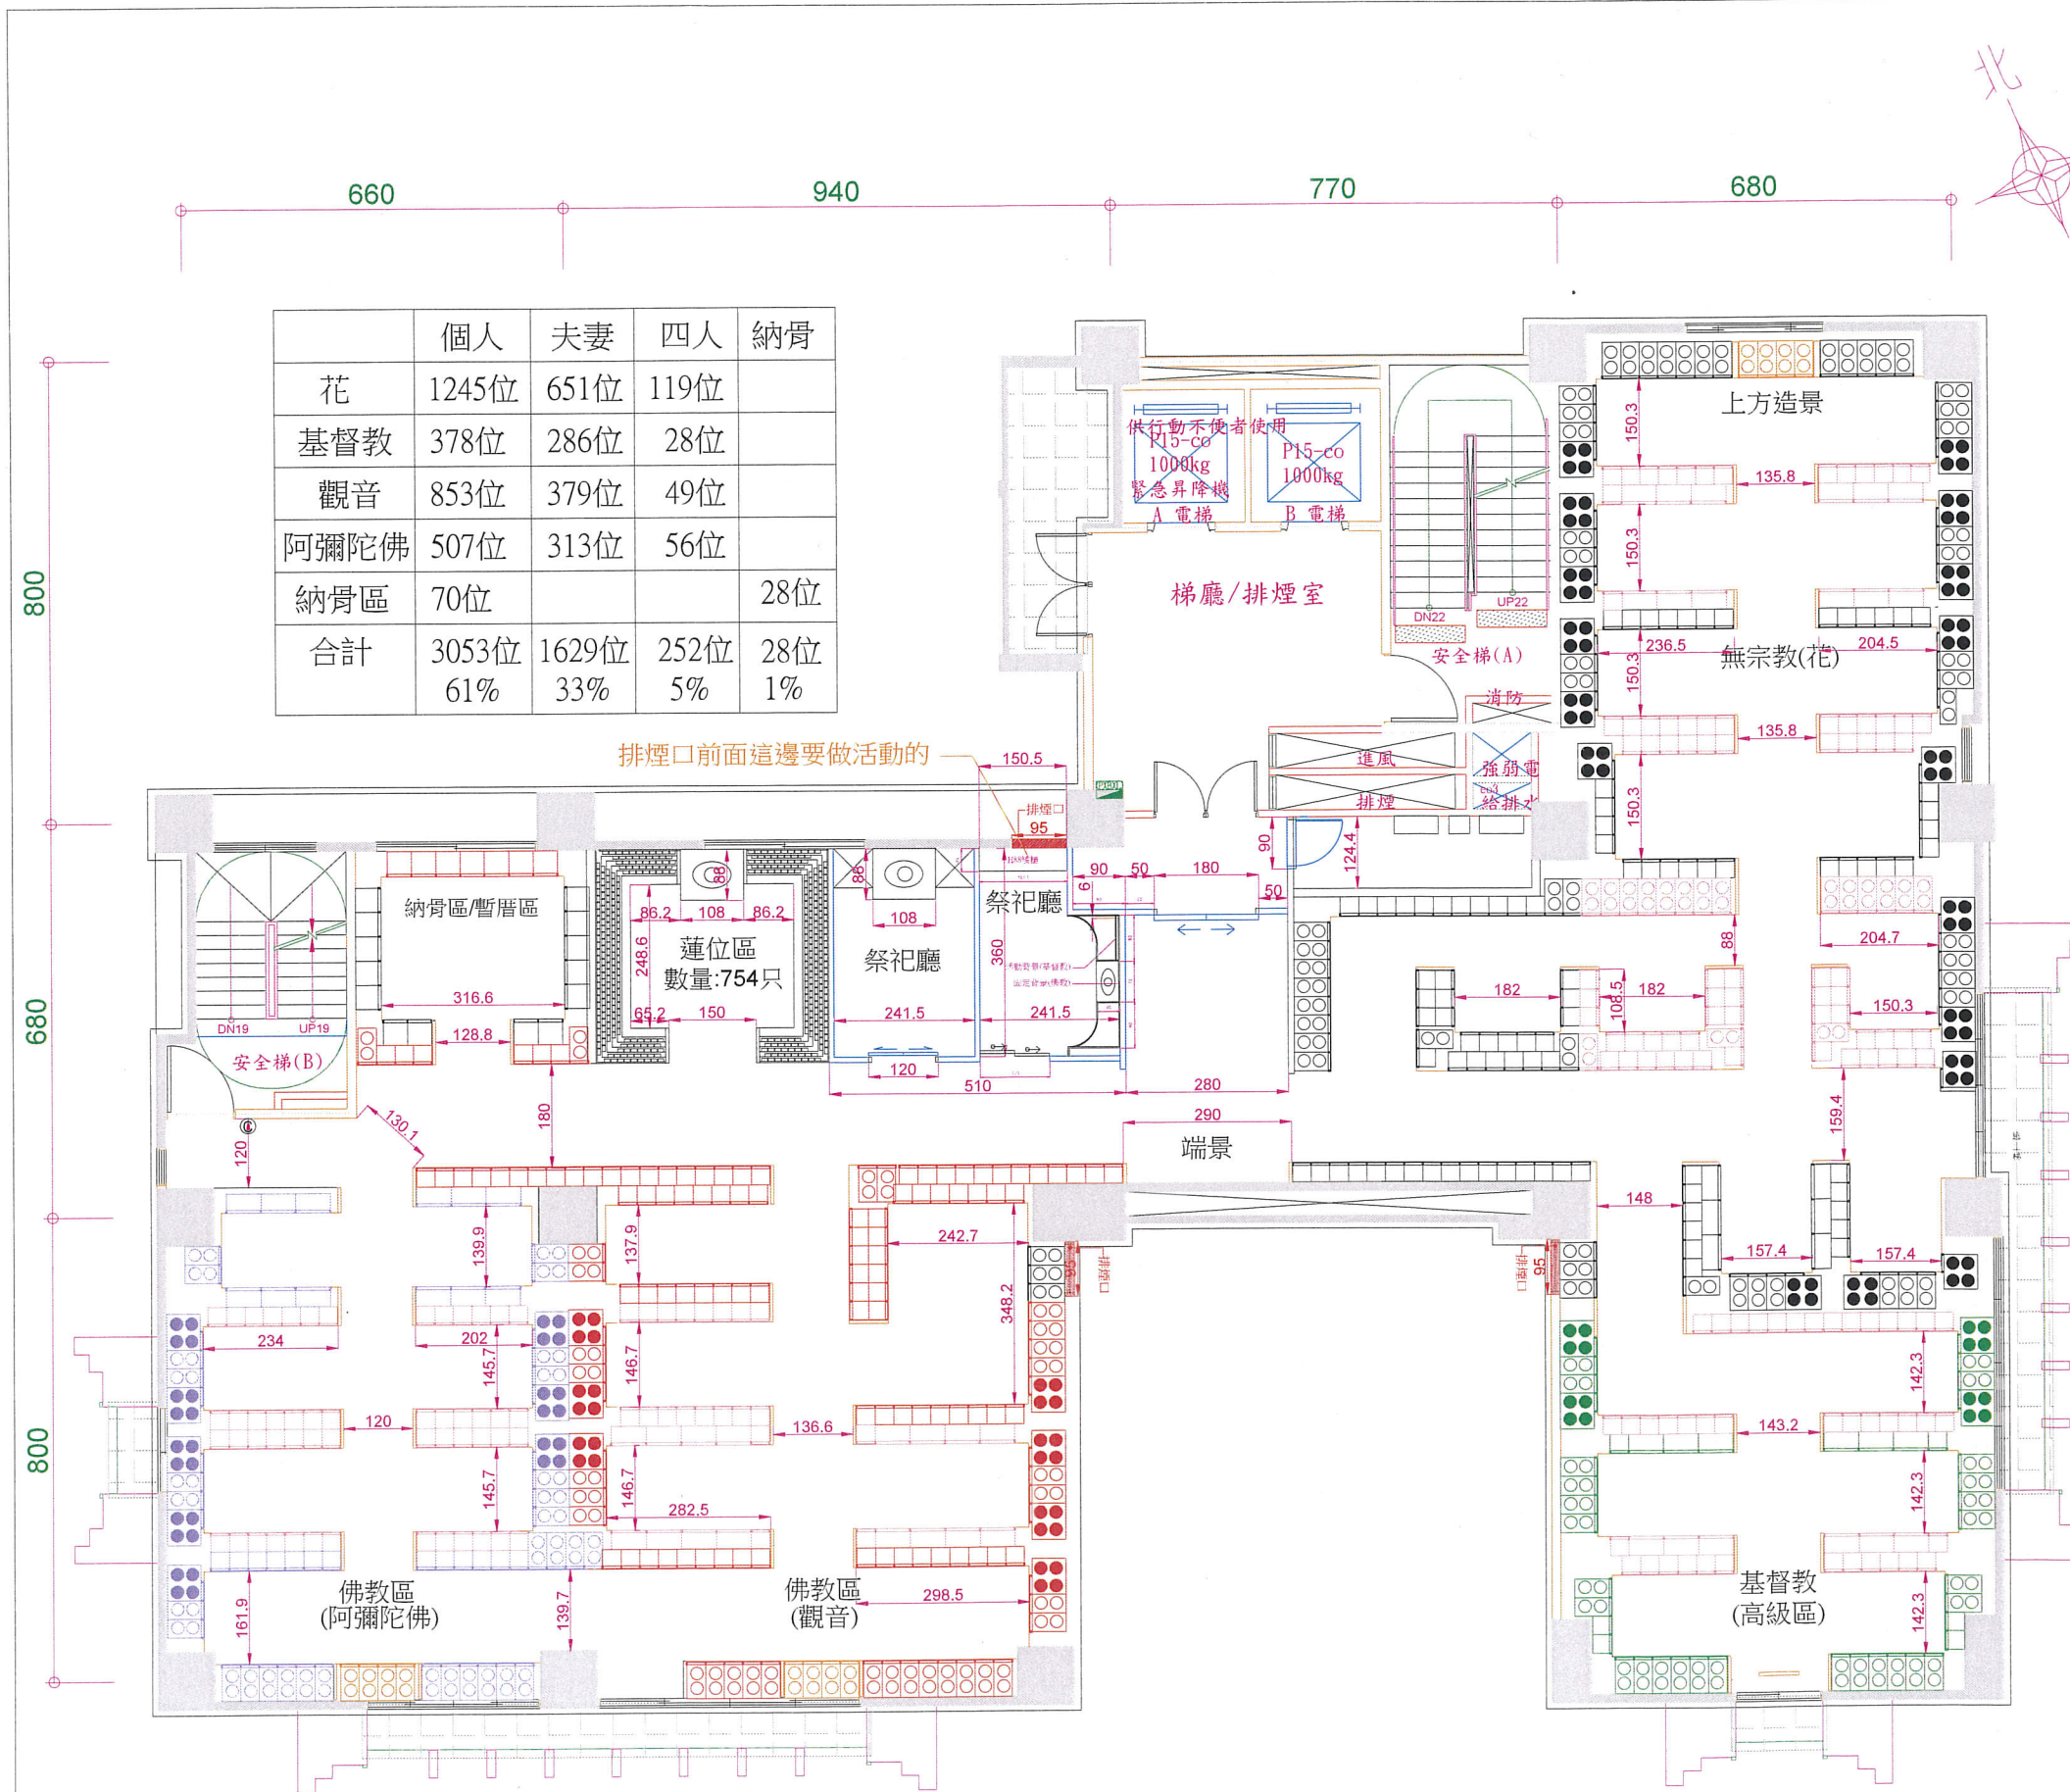

坪數:127坪(不含梯廳)

樓地板下 H330cm  
小樑下 H278cm  
大樑下 H270cm

	個人	夫妻	四人	納骨
花	1245位	651位	119位	
基督教	378位	286位	28位	
觀音	853位	379位	49位	
阿彌陀佛	507位	313位	56位	
納骨區	70位			28位
合計	3053位	1629位	252位	28位
	61%	33%	5%	1%

區域	圖示	品名	規格	塔位數量	罐位數量
無宗教(花)		個人式骨灰櫃 樓上:76柱8層 數量:91柱7層	W32*H32*D32cm	1245位	1245罐
		前後式骨灰櫃 樓上:17柱8層 數量:49柱7層 造景下:4柱3層 排煙口下:3柱5層	W32*H32*D62cm	506位	1012罐
		夫妻式骨灰櫃 樓上:12柱8層 數量:6柱7層	W60*H32*D32cm	138位	276罐
		二人式隱藏櫃 數量:1柱7層	W32(+30)*H32*D32cm	7位	14罐
		四人式隱藏櫃 數量:17柱7層	W32(+30)*H32*D62cm	119位	476罐
基督教(高級區)		個人式骨灰櫃 樓上:42柱8層 數量:6柱7層	W32*H32*D32cm	378位	378罐
		前後式骨灰櫃 數量:28柱7層	W32*H32*D62cm	196位	392罐
		夫妻式骨灰櫃 樓上:6柱8層 數量:6柱7層	W60*H32*D32cm	90位	180罐
		四人式隱藏櫃 數量:4柱7層	W32(+30)*H32*D62cm	28位	112罐
佛教(觀音)		個人式骨灰櫃 樓上:20柱8層 數量:99柱7層	W32*H32*D32cm	853位	853罐
		前後式骨灰櫃 數量:32柱7層 佛龕下:4柱3層 排煙口下:3柱5層	W32*H32*D62cm	251位	502罐
		夫妻式骨灰櫃 數量:16柱8層	W60*H32*D32cm	128位	256罐
		四人式隱藏櫃 數量:7柱7層	W32(+30)*H32*D62cm	49位	196罐
佛教(阿彌陀佛)		個人式骨灰櫃 數量:52柱8層 數量:13柱7層	W32*H32*D32cm	507位	507罐
		前後式骨灰櫃 數量:31柱7層 佛龕下:4柱3層	W32*H32*D62cm	229位	458罐
		夫妻式骨灰櫃 數量:12柱7層	W60*H32*D32cm	84位	168罐
		四人式隱藏櫃 數量:8柱7層	W32(+30)*H32*D62cm	56位	224罐
納骨區		個人式納骨櫃 數量:14柱2層	W42*H68*D40cm	28位	28罐
		個人式骨灰櫃 數量:7柱6層 納骨上:14柱2層	W42*H40*D40cm	70位	70罐
				數量合計	4962位 7347罐