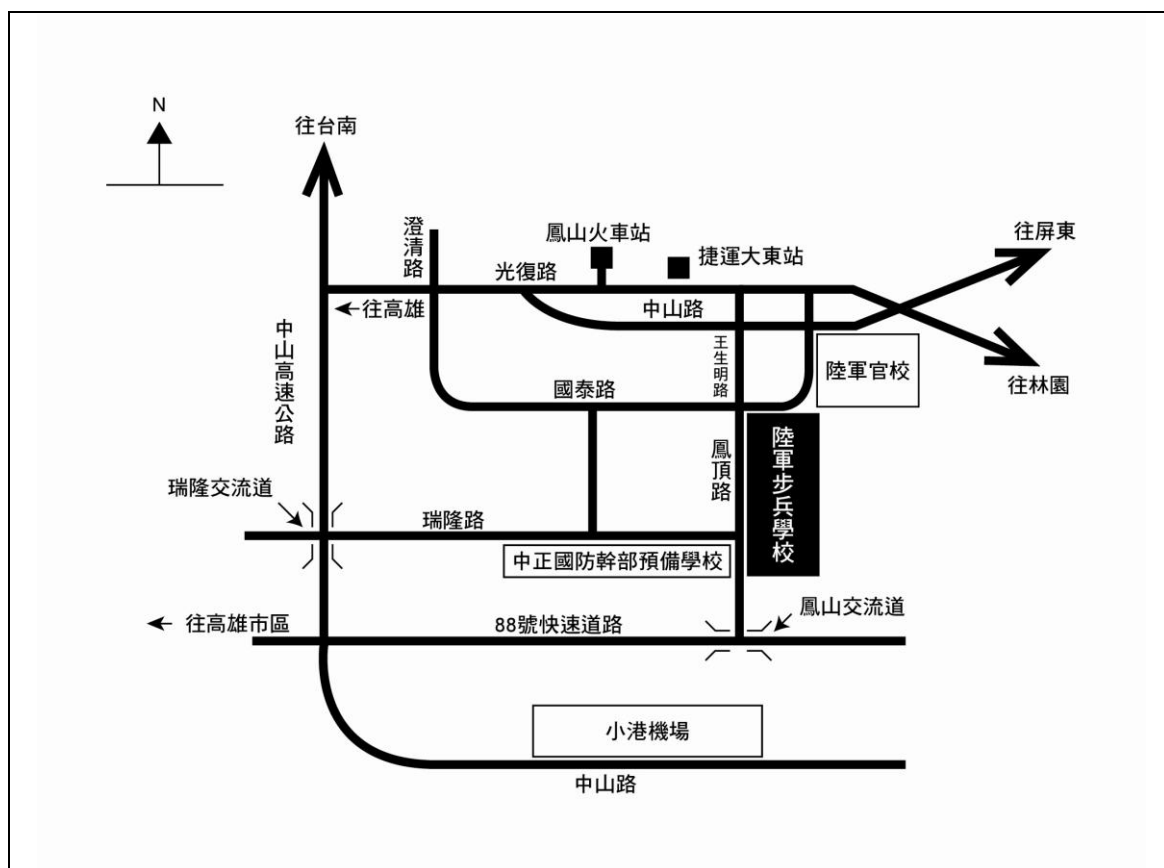

## 陸軍步兵學校金湯營區

交通方式	說	明
自行開車	南下：國道一號道下瑞隆東路交流道，左轉沿瑞龍東路 直行接水管路約 5 分鐘車程抵達步校大門。 北上：東西向快速道路 88 號下鳳山／小港交流道，右轉 沿鳳頂路約 8 分鐘車程抵達步校大門。	
高鐵	搭乘高鐵至左營站，轉捷運至鳳山站再搭乘計程車約 150 元車費。	
台鐵	搭乘台鐵至鳳山火車站，轉搭乘計程車約 150 元車費。	
客運	搭乘客運至中正技擊館站，轉搭乘計程車約 150 元車費。	