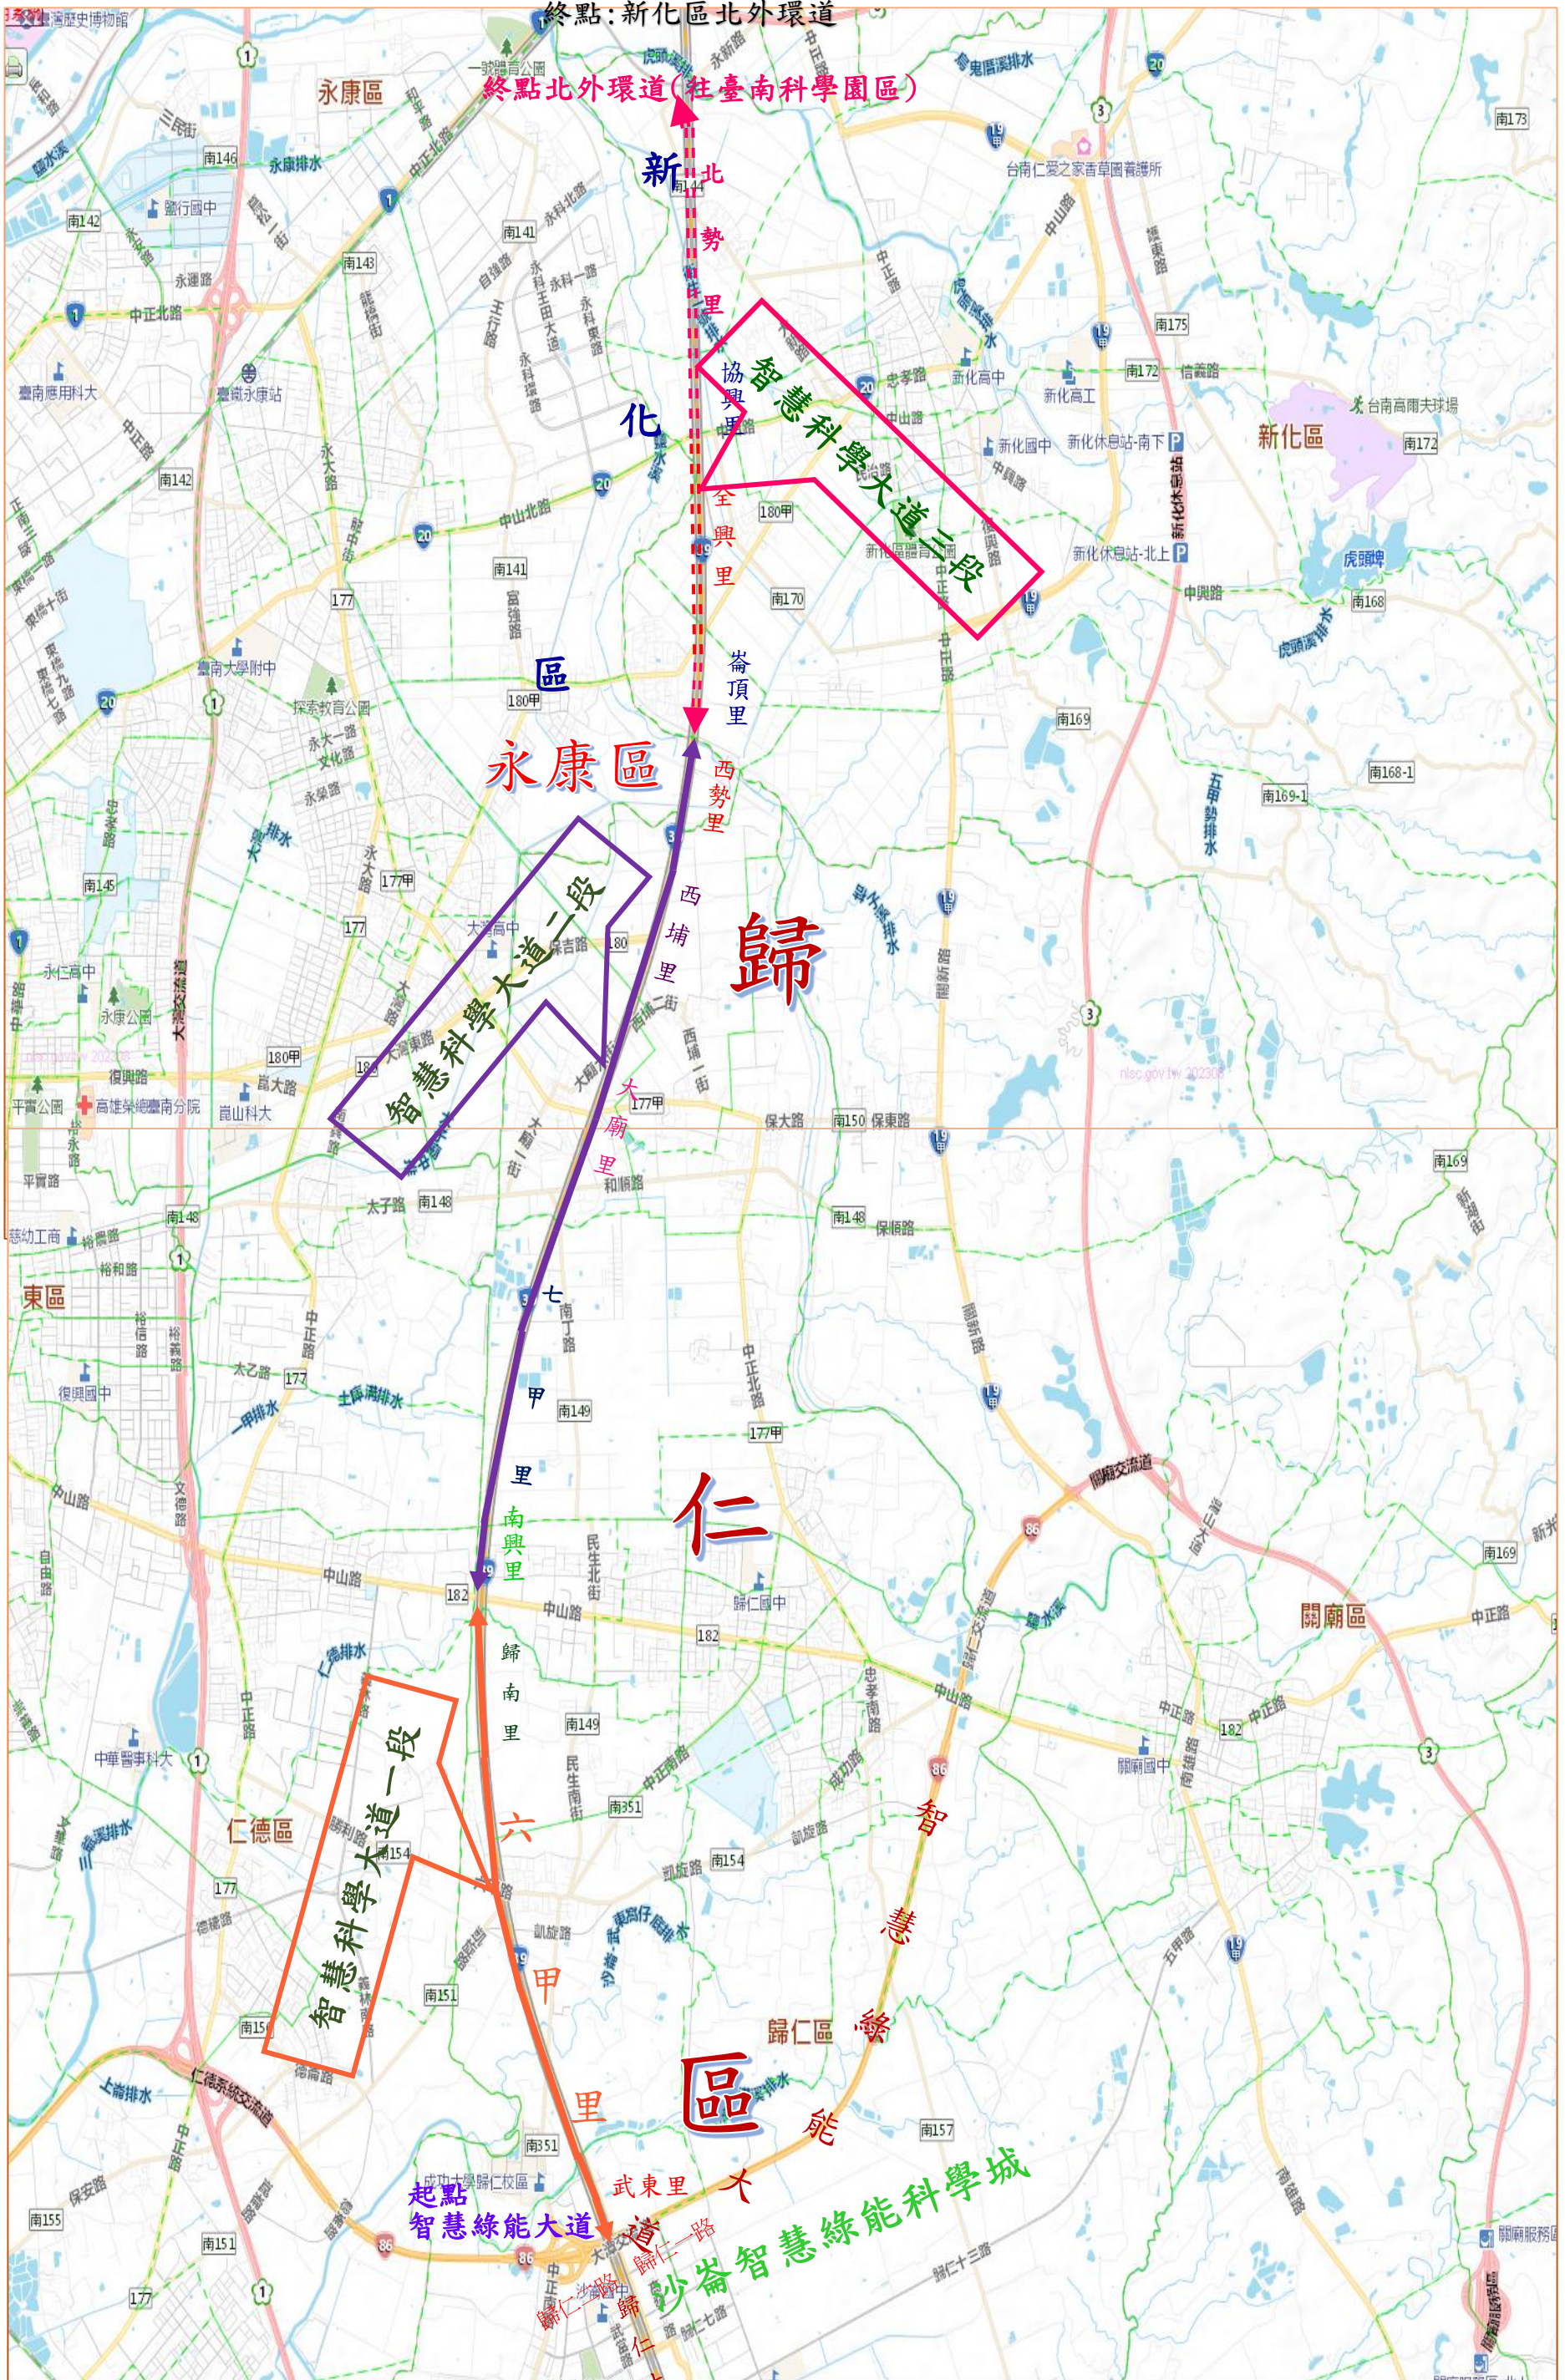

擬命名道路長約 14.6 公里、寬約 45~86 公尺

附件 2 智慧科學大道
分段位置圖

起點: 歸仁區智慧綠能大道

終點: 新化區北外環道

終點北外環道(往臺南科學園區)

大道