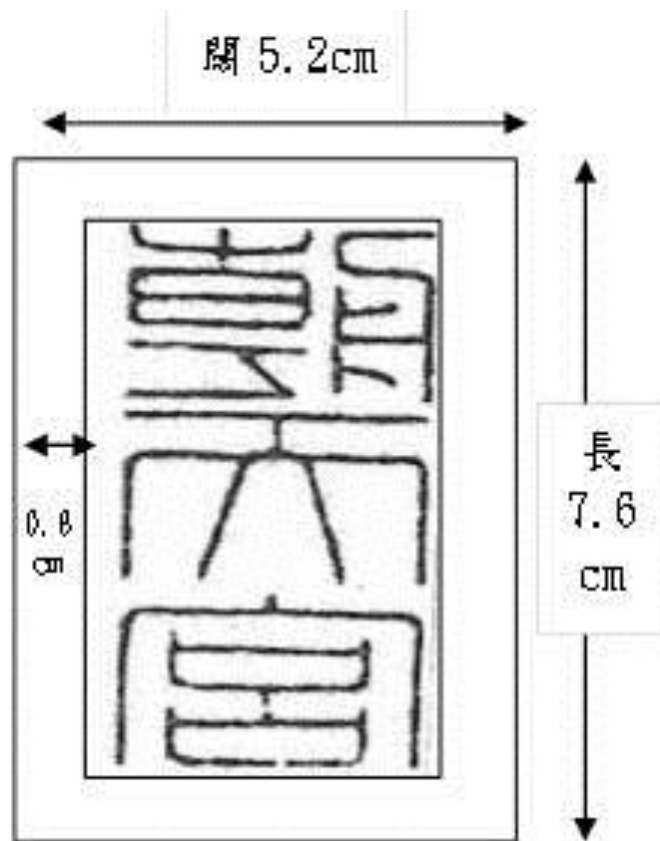

寺廟圖記規格

直轄市寺廟圖記：闊×長×邊寬=5.2公分×7.6公分×0.8公分

直轄市寺廟圖記範例

(應使用木質或其他不易損壞材質柄式長方形，鑄刻陽文篆體直書寺廟全銜)