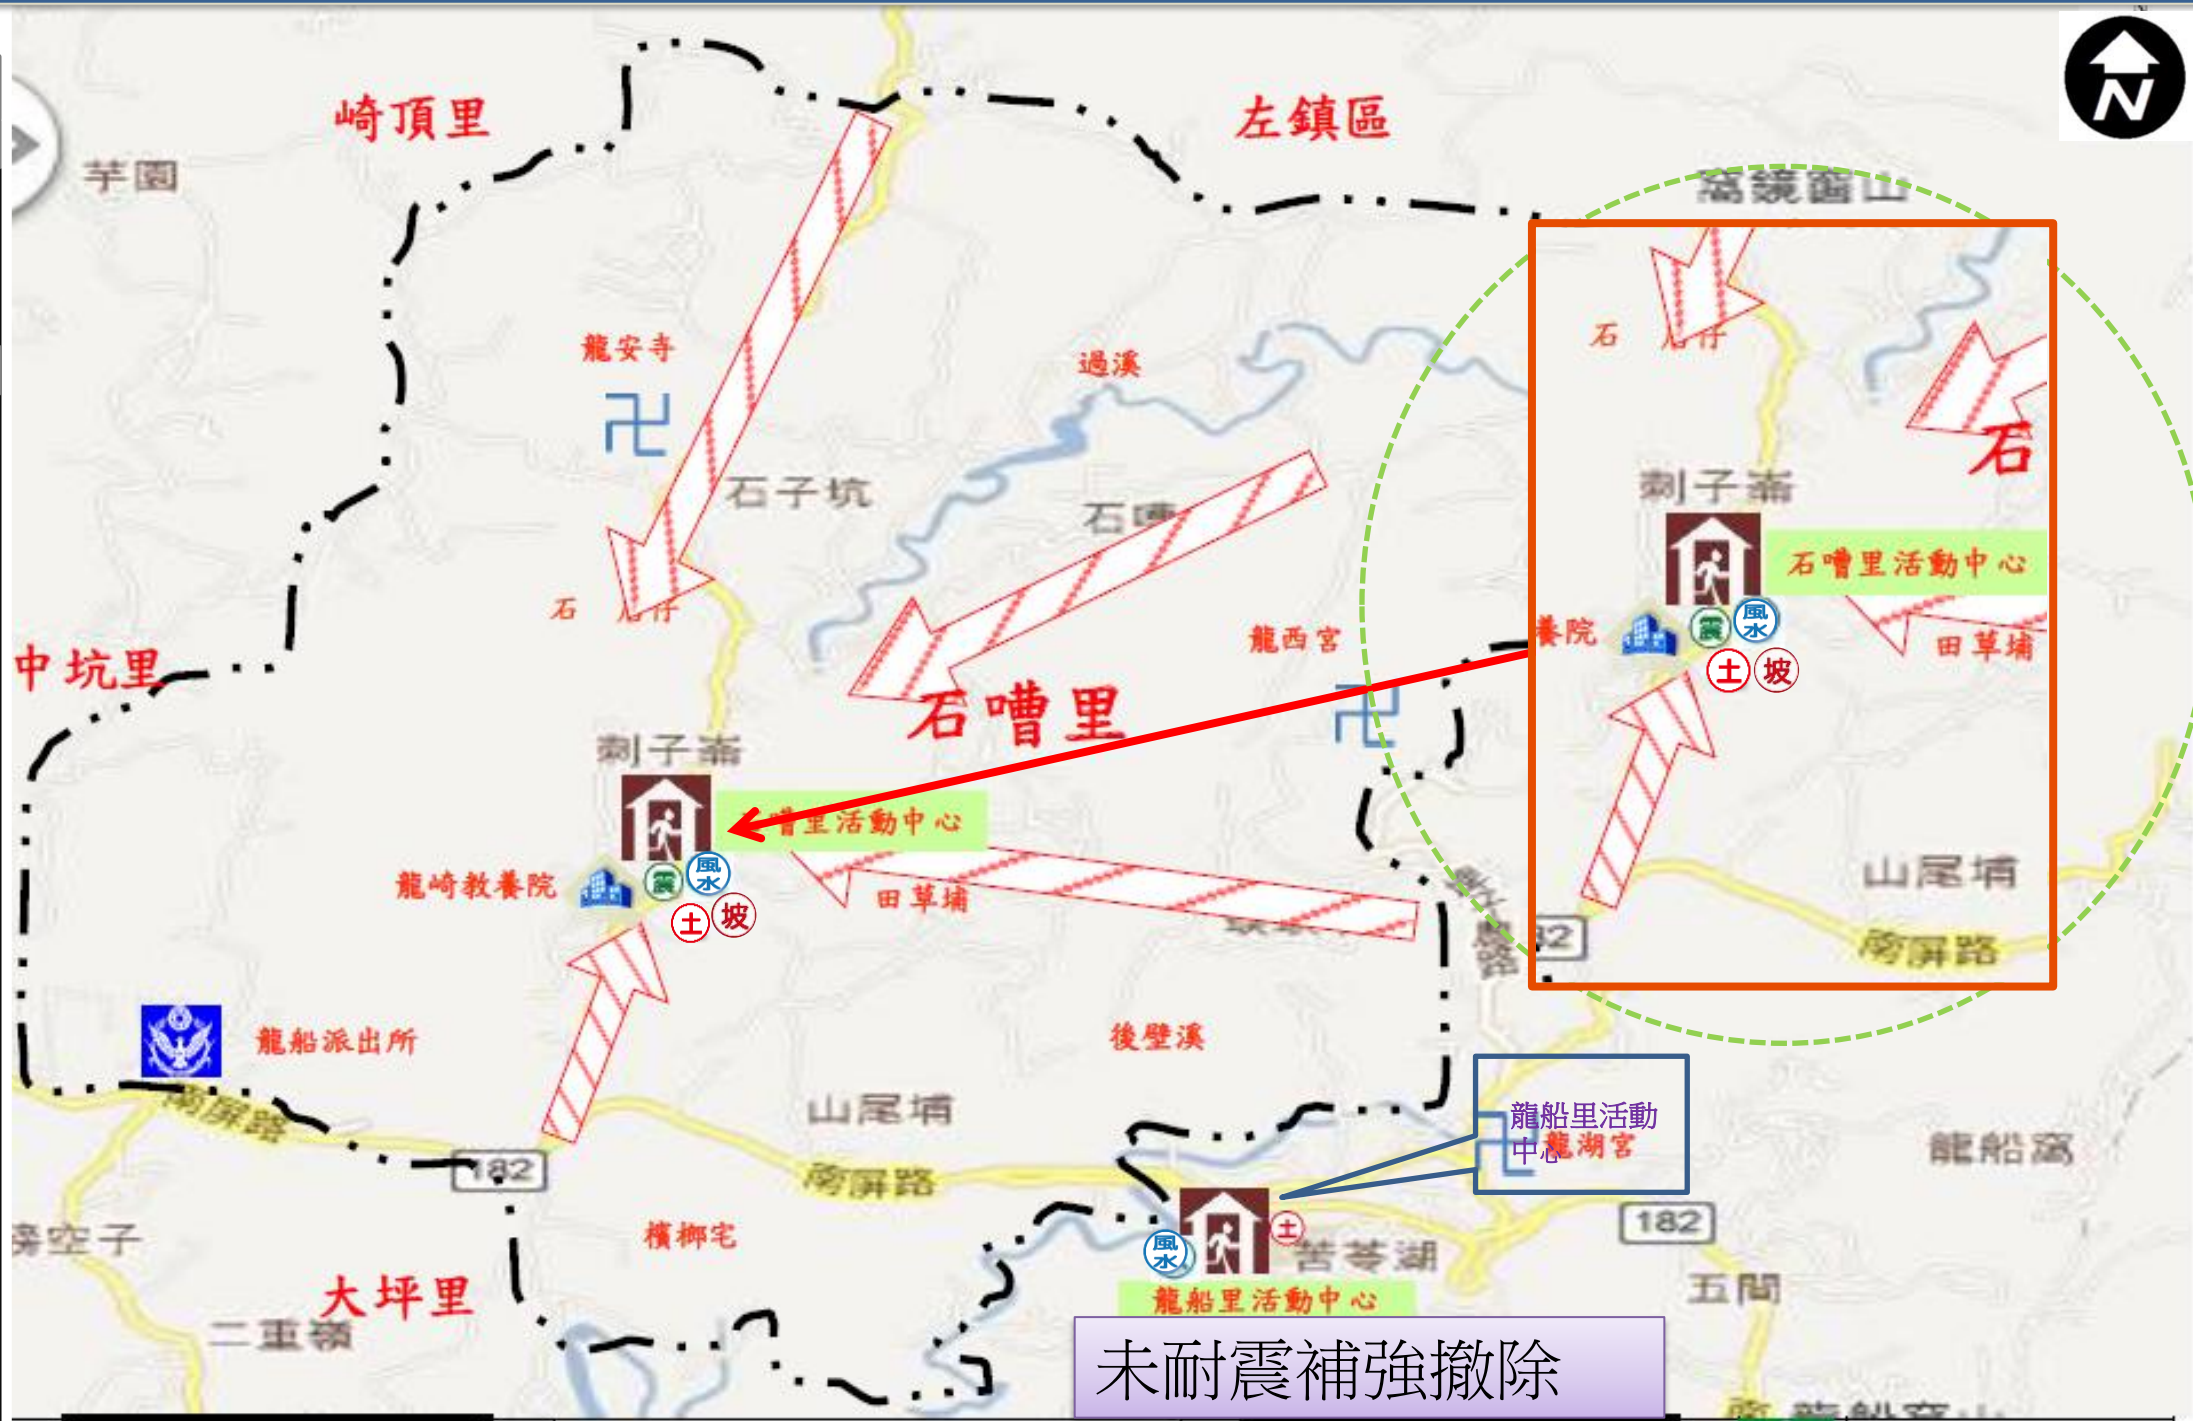

臺南市龍崎區石嚕里防災地圖

防災資訊表 行政區位圖

災情通報單位

- 臺南市災害應變中心
民治專線:06-6569119
永華專線:06-2989119
- 龍崎區災害應變中心
電話:06-5941049
- 消防局報案電話:119
- 警察局報案電話:110
- 市民服務熱線:1999

緊急聯絡人

里長 余瑞凱
電話(公):06-5947302
電話(宅):06-5947302
手機:0968095890

防災資訊網站

- 內政部消防署
<http://www.nfa.gov.tw>
- 臺南市政府消防局
<http://119.tainan.gov.tw/>
- 臺南市政府龍崎區公所
<http://Longqi.tainan.gov.tw>
- 臺南市政府災害應變告示網
<http://disaster.tainan.gov.tw>

避難原則

- 水災:就地避難或垂直避難；低窪地區前往避難收容處所；地震:前往開放空間或公園避難
- 土石流：達黃紅色警戒值時配合撤離

避難收容處所

1. 石嚕里民活動中心
地址：石嚕里4鄰刺子崙
13之3號
電話：06-5947207

臺南市政府113年9月1日更新

道路	標示		設施			
省道	疏散避難方向	備有無障礙設施	地震室內避難收容處所	消防單位	物資儲備點	通訊設備放置點
鄉道	適用地震災害	廟宇	風水災避難收容處所	警察單位	取水點	車輛及人員轉運集結點
行政區域界線	適用風水災災害	國小	海嘯避難收容處所	醫療院所	直升機起降點	防空疏散避難設施
里界線	適用海嘯災害	地標	土石流避難收容處所	身心障礙福利機構	指揮中心	砂包放置點位
	適用土石流災害	適用坡地災害	複合型避難收容處所	老人福利機構	救援器材放置點	地震室外避難收容處所