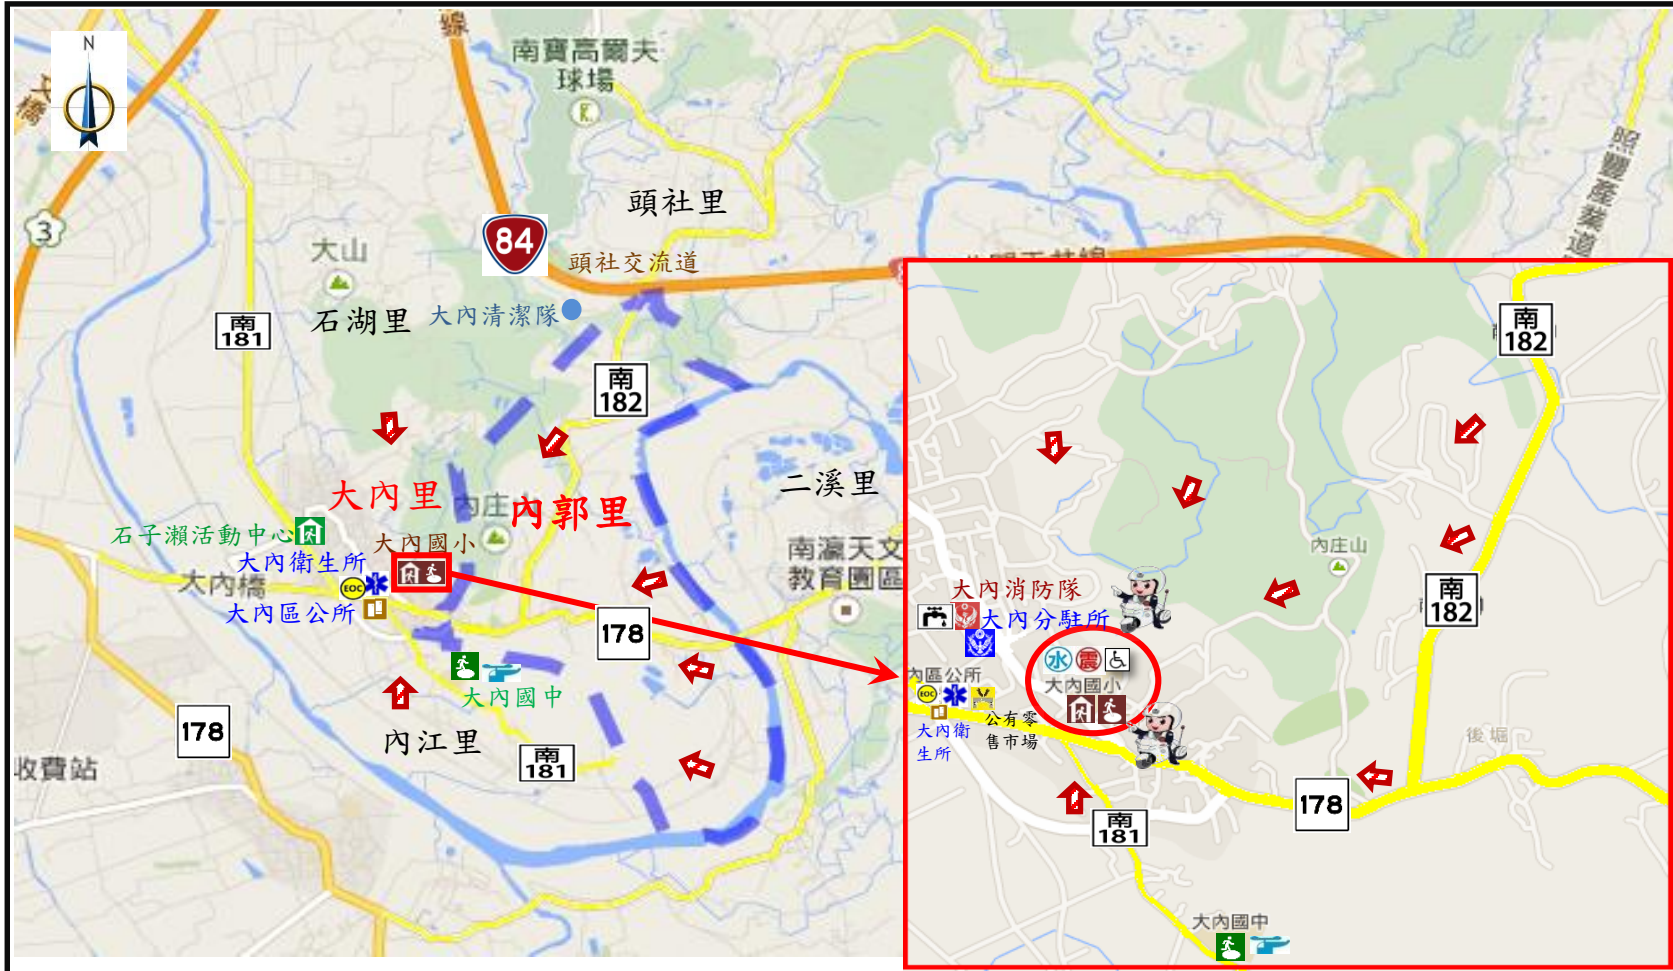

臺南市大內區內郭里防災地圖

防災資訊表 行政區位圖

災情通報單位

- 臺南市災害應變中心
民治專線:06-6569119
永華專線:06-2989119
- 大內區災害應變中心
電話:06-5761001
- 消防局報案電話:119
- 警察局報案電話:110
- 市民服務熱線:1999

緊急聯絡人

里長 楊文三
電話(公):06-576-1220
電話(宅):06-576-1720
手機:0929-680-912

防災資訊網站

- 內政部消防署
<http://www.nfa.gov.tw>
- 臺南市政府消防局
<http://119.tainan.gov.tw/>
- 臺南市政府大內區公所
<https://daneidanei.tainan.gov.tw/Default.aspx>
- 臺南市政府災害應變告示網
<http://disaster.tainan.gov.tw>

避難原則

- 水災:就地避難或垂直避難；
低窪地區前往避難處所
- 地震:前往開放空間或公園避難

避難收容處所

- 1.大內國小
地址：大內區大內里63號
電話：06-576-1007
- 2.大內國中
地址：大內區內江里319-1號
電話：0934-172-095

臺南市大內區公所111年02月更新

圖例	道路		標示		設施			
	17 省道	28 市道	疏散避難方向	備有無障礙設施	地震避難收容處所	消防單位	物資儲備點	通訊設備放置點
行政區域界線	里界線	里界線	適用地震災害	廟宇	水災避難收容處所	警察單位	取水點	車輛及人員轉運集結點
			適用水災災害	國小	海嘯避難收容處所	醫療院所	直升機起降點	垃圾集結點
			適用海嘯災害	地標	土石流避難收容處所	身心障礙福利機構	指揮中心	砂包放置點位
			適用土石流災害		複合型避難收容處所	老人福利機構	救援器材放置點	防空避難處所