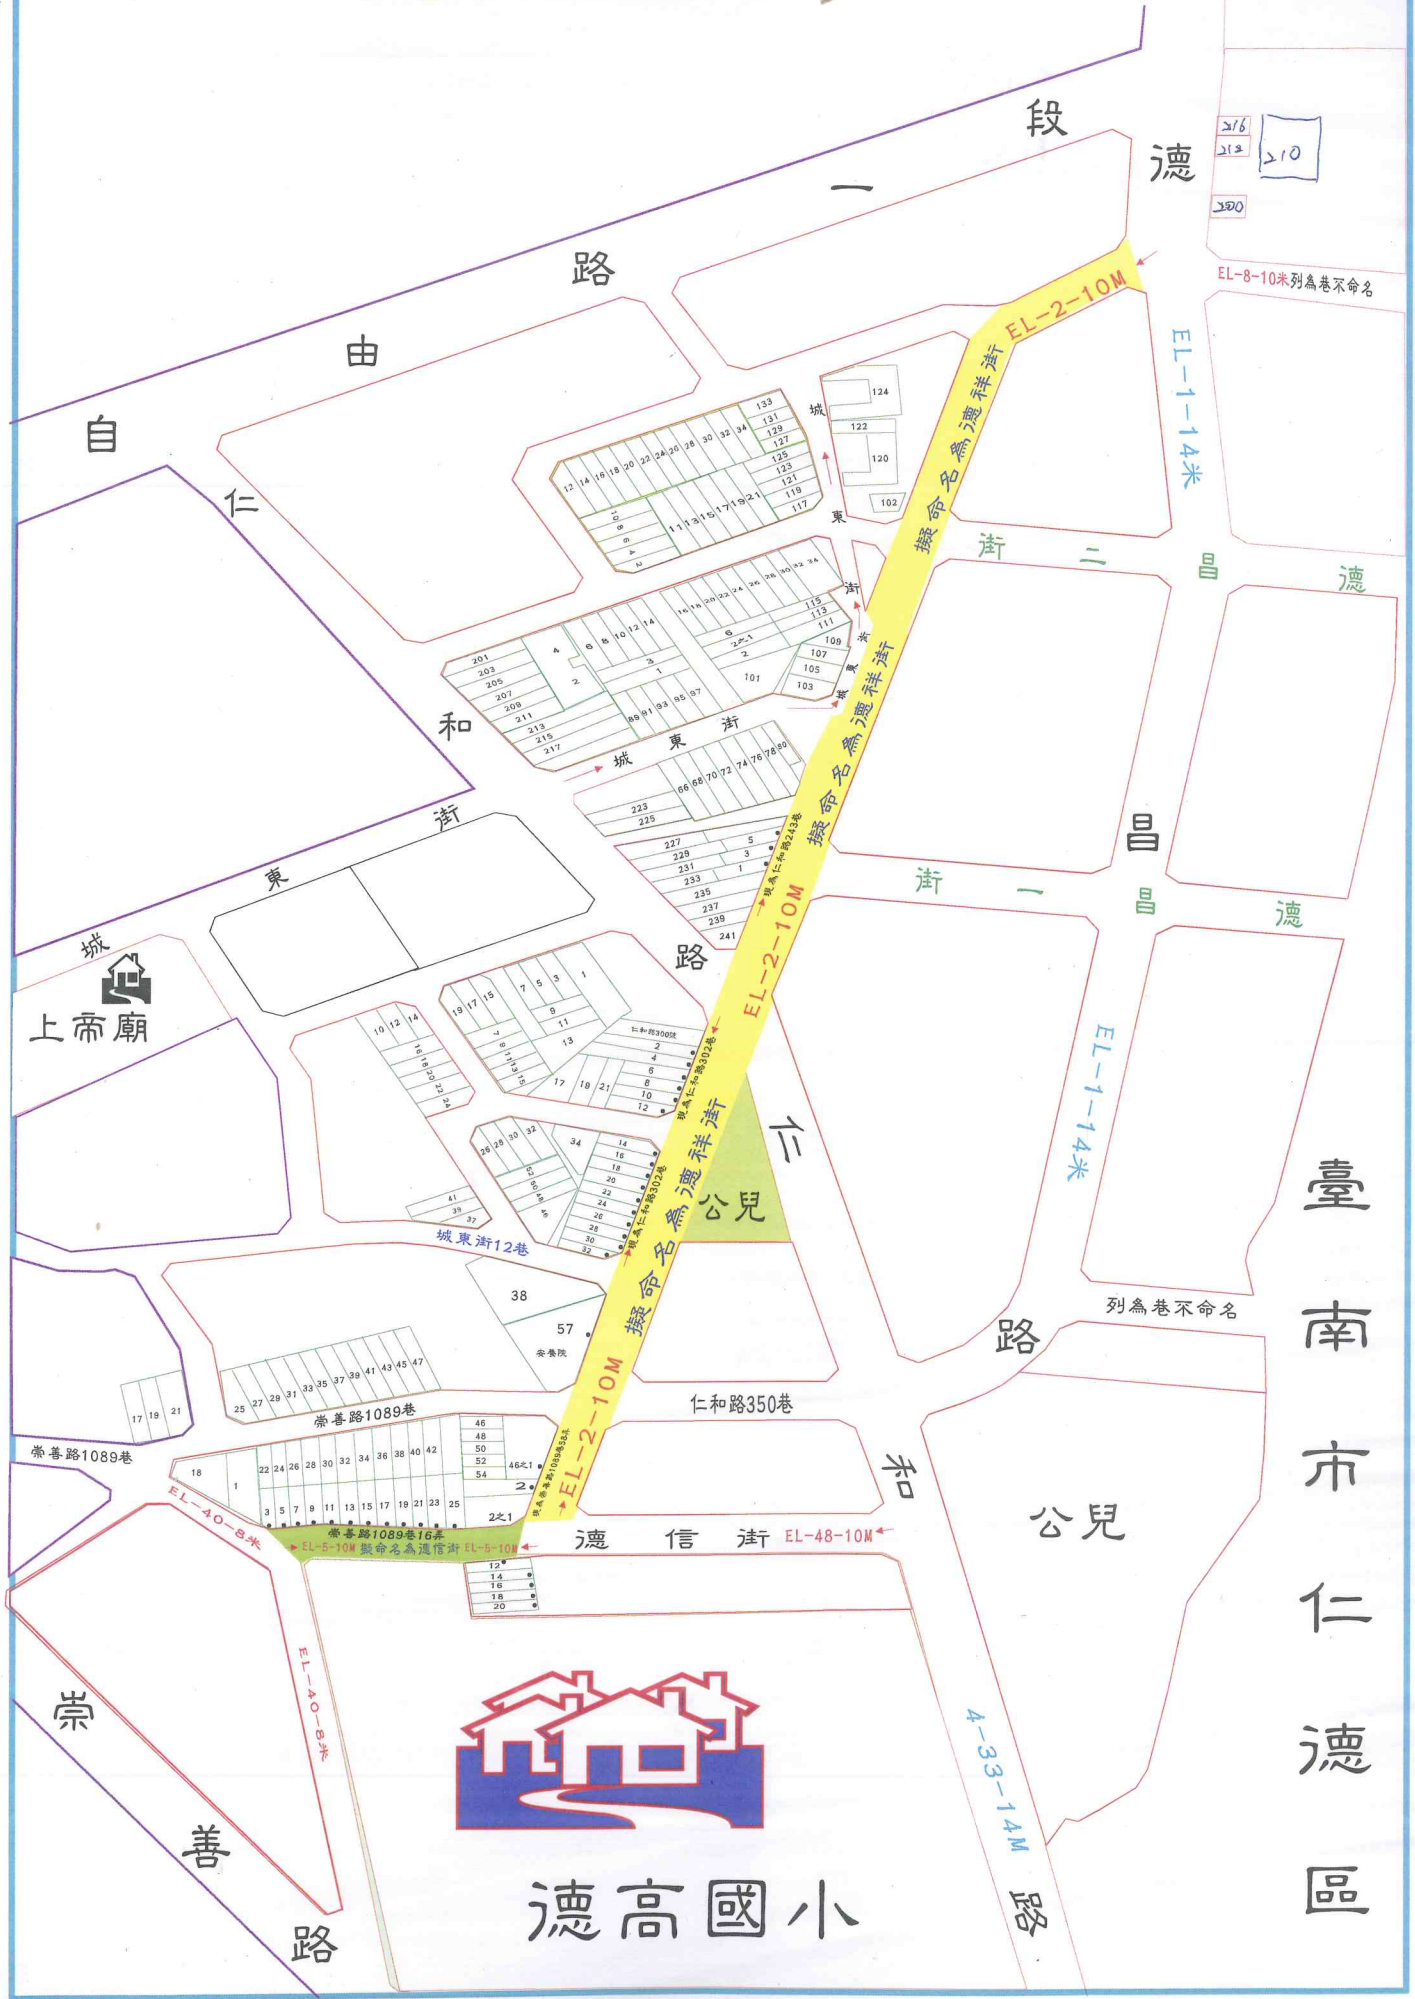

(附件：2) 位於『臺南市德高區段徵收 (EL-2-10M、EL-5-10M)』2條新闢道路擬命名道路位置簡圖 北
東

德高國小

臺南市仁德區