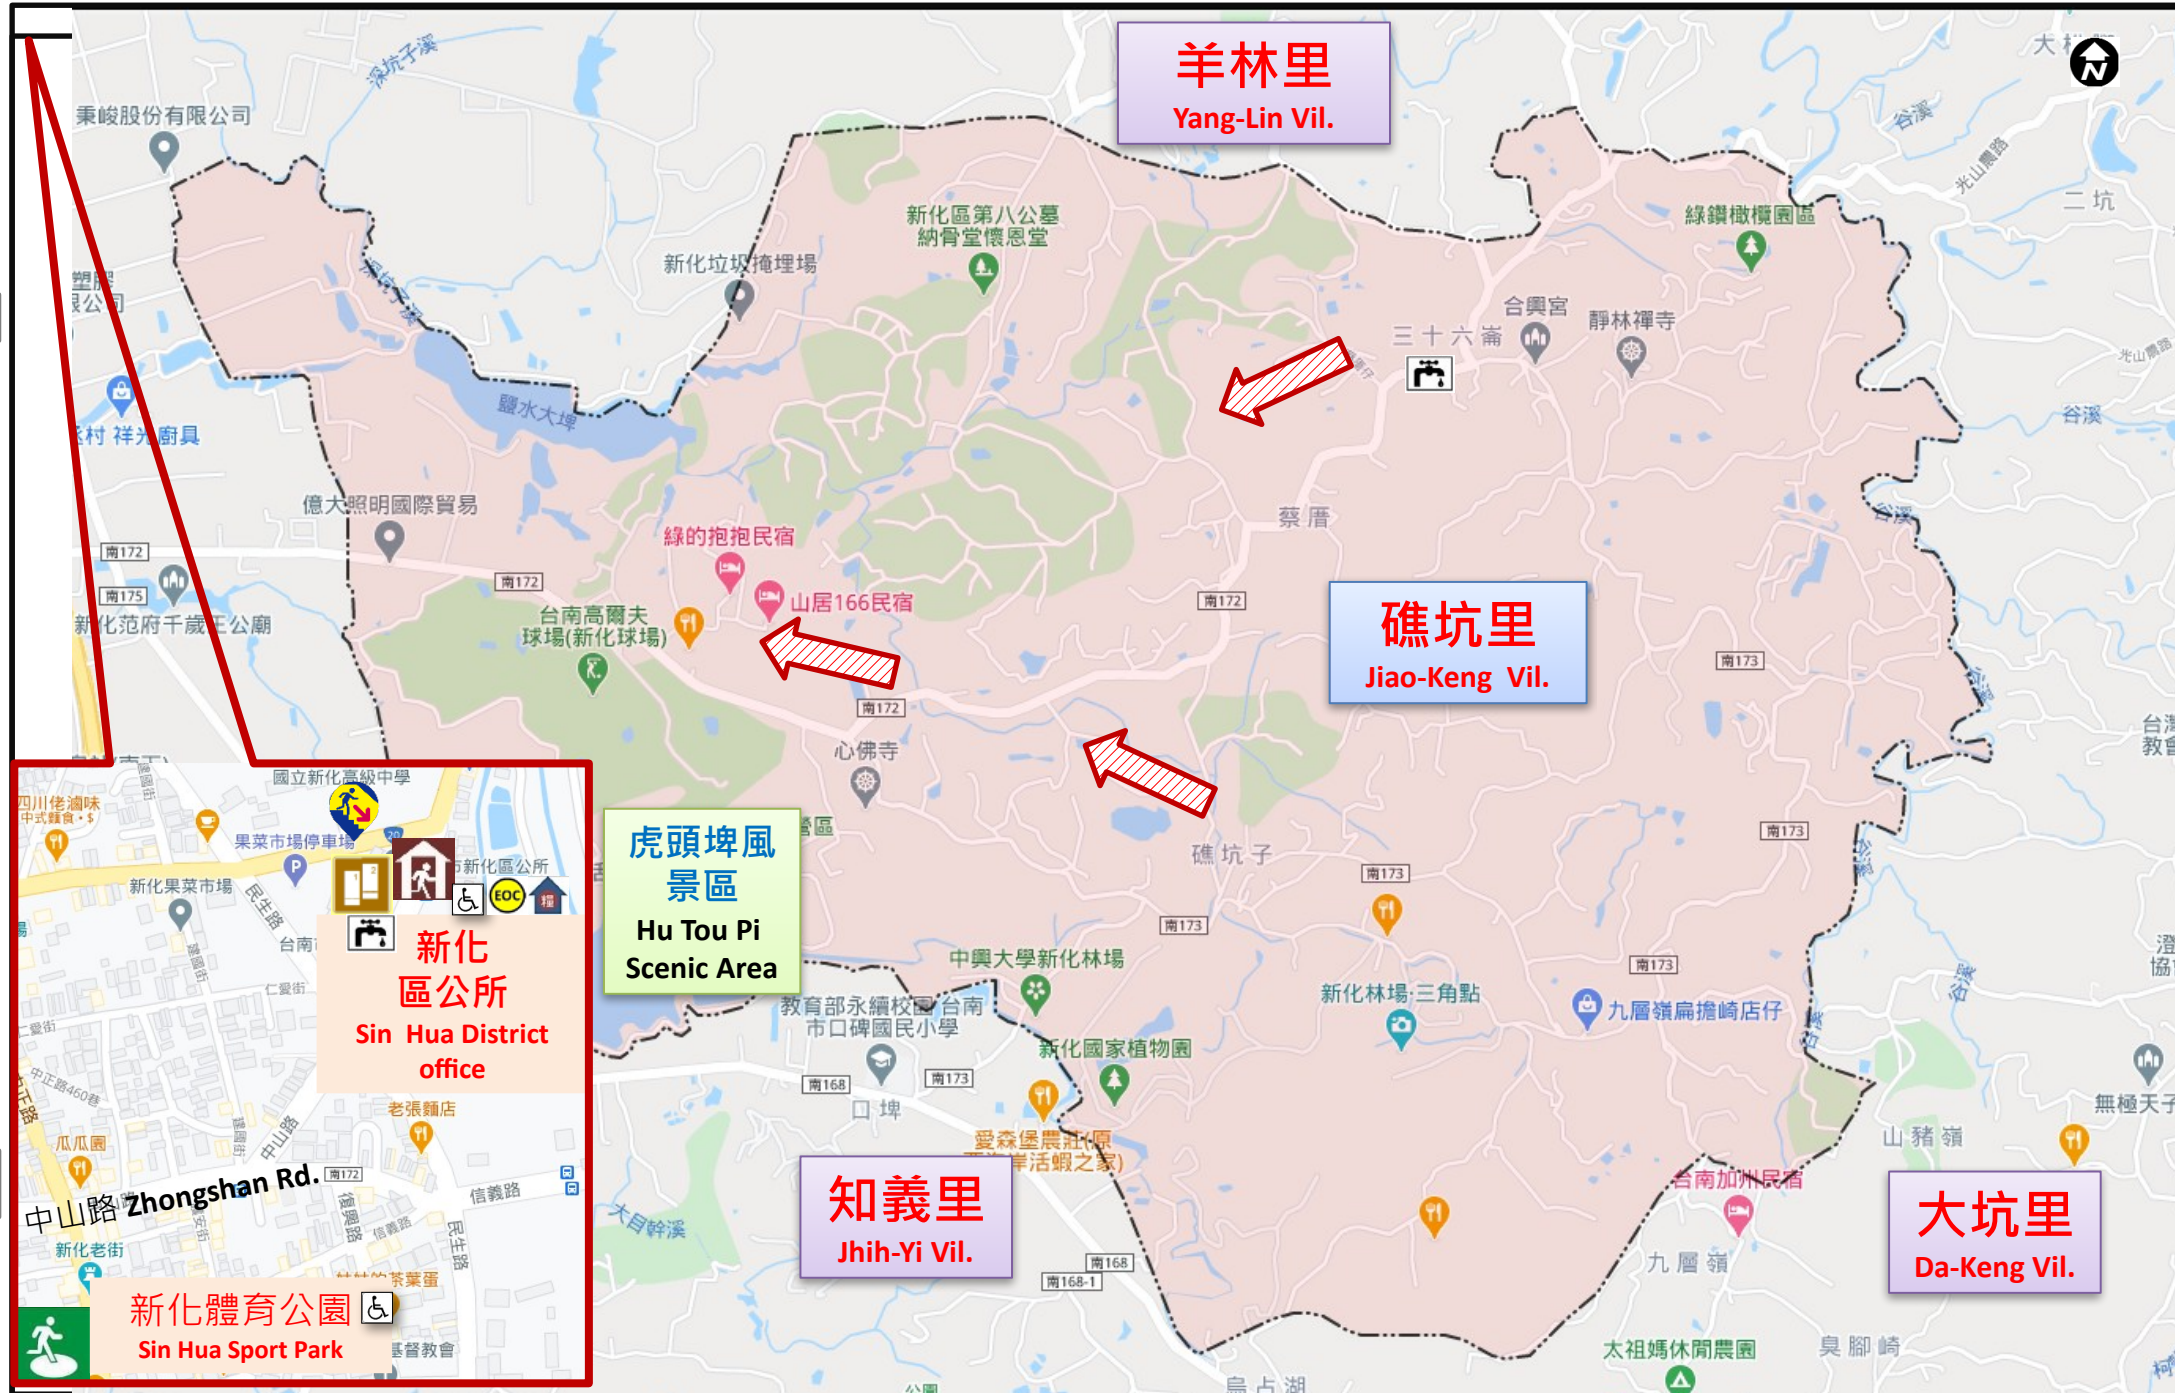

臺南市新化區礁坑里防災地圖 Disaster Evacuation Map of Jiao-Keng Vil., Sinhua Dist., Tainan City

防災資訊表 Information

行政區位圖 Administrative area

災害通報單位 Notification Units

- 臺南市災害應變中心 (City level)
- Emergency Response Center
- 民治專線 :06-6569119
- 永華專線 :06-2989119
- 新化區災害應變中心 (District level)
- Emergency Response Center
- 電話 :06-5905009
- 消防局 (fire bureau) 報案電話 :119
- 警察局 (police bureau) 報案 :110
- 市民服務熱線 hotline:1999

緊急聯絡人

Emergency contact person

里長 (Chief of Village) : 楊秀妙
電話 (公) : 06-590-4565
手機 : 0966-176537

防災資訊網站 information website

避難原則 Principle of evacuation

- 【水災 Flooding】
- 就地避難或垂直避難
- 低窪地區前往避難收容處所
- To high place or shelter
- 【地震 Earthquake】
- 前往開放空間或公園避難
- To open place or park

避難收容處所 Shelter

1. Sin Hua District Office 3F
  Address : No.130, Zhongshan Rd.,
  Tel : 06-590-5009
2. Sin Hua Sport Park
  Address : No.110, Gongyuan Rd.,
  Tel : 06-5905358

Update By Sin Hua District Office ,January 3rd.

道路 Roads	標示 Sign	設施 Facilities
省道 Provincial Highway	疏散避難方向 Evacuation Route	地震室內避難收容處所 Indoor shelter for earthquake
區道 Township Road	適用地震災害 For earthquake	地震室外避難收容處所 Outdoor shelter for earthquake
行政區域界線 District Boundary	適用水災災害 For flooding	風、水災避難收容處所 Typhoon & Flood Shelter
區界線 District Boundary	適用海嘯災害 For tsunami	海嘯避難收容處所 Shelter for tsunami
里界線 Village Boundary	適用土石流災害 For debris flow	複合型避難收容處所 Multi-function Shelter
	備有無障礙設施 Barrier-free facility	物資儲備點 Supplies Reserve Loca.
	廟宇 Temple	砂包放置點位 Sand Bag Placing Loca.
	國小 Elementary school	垃圾集結點 Garbage Assembly Loca.
	國中 Junior high school	指揮中心 Emergency Operation Center
	公務部門 Administrative facility	醫療單位 Hospital
		通訊設備放置點 Communication
		取水點 Draw-off point
		身心障礙福利機構 Disabled Welfare .org
		老人福利機構 Senior Welfare .org
		直升機起降點 Helicopter Pad
		防空疏散避難設施 Air-raid Shelter