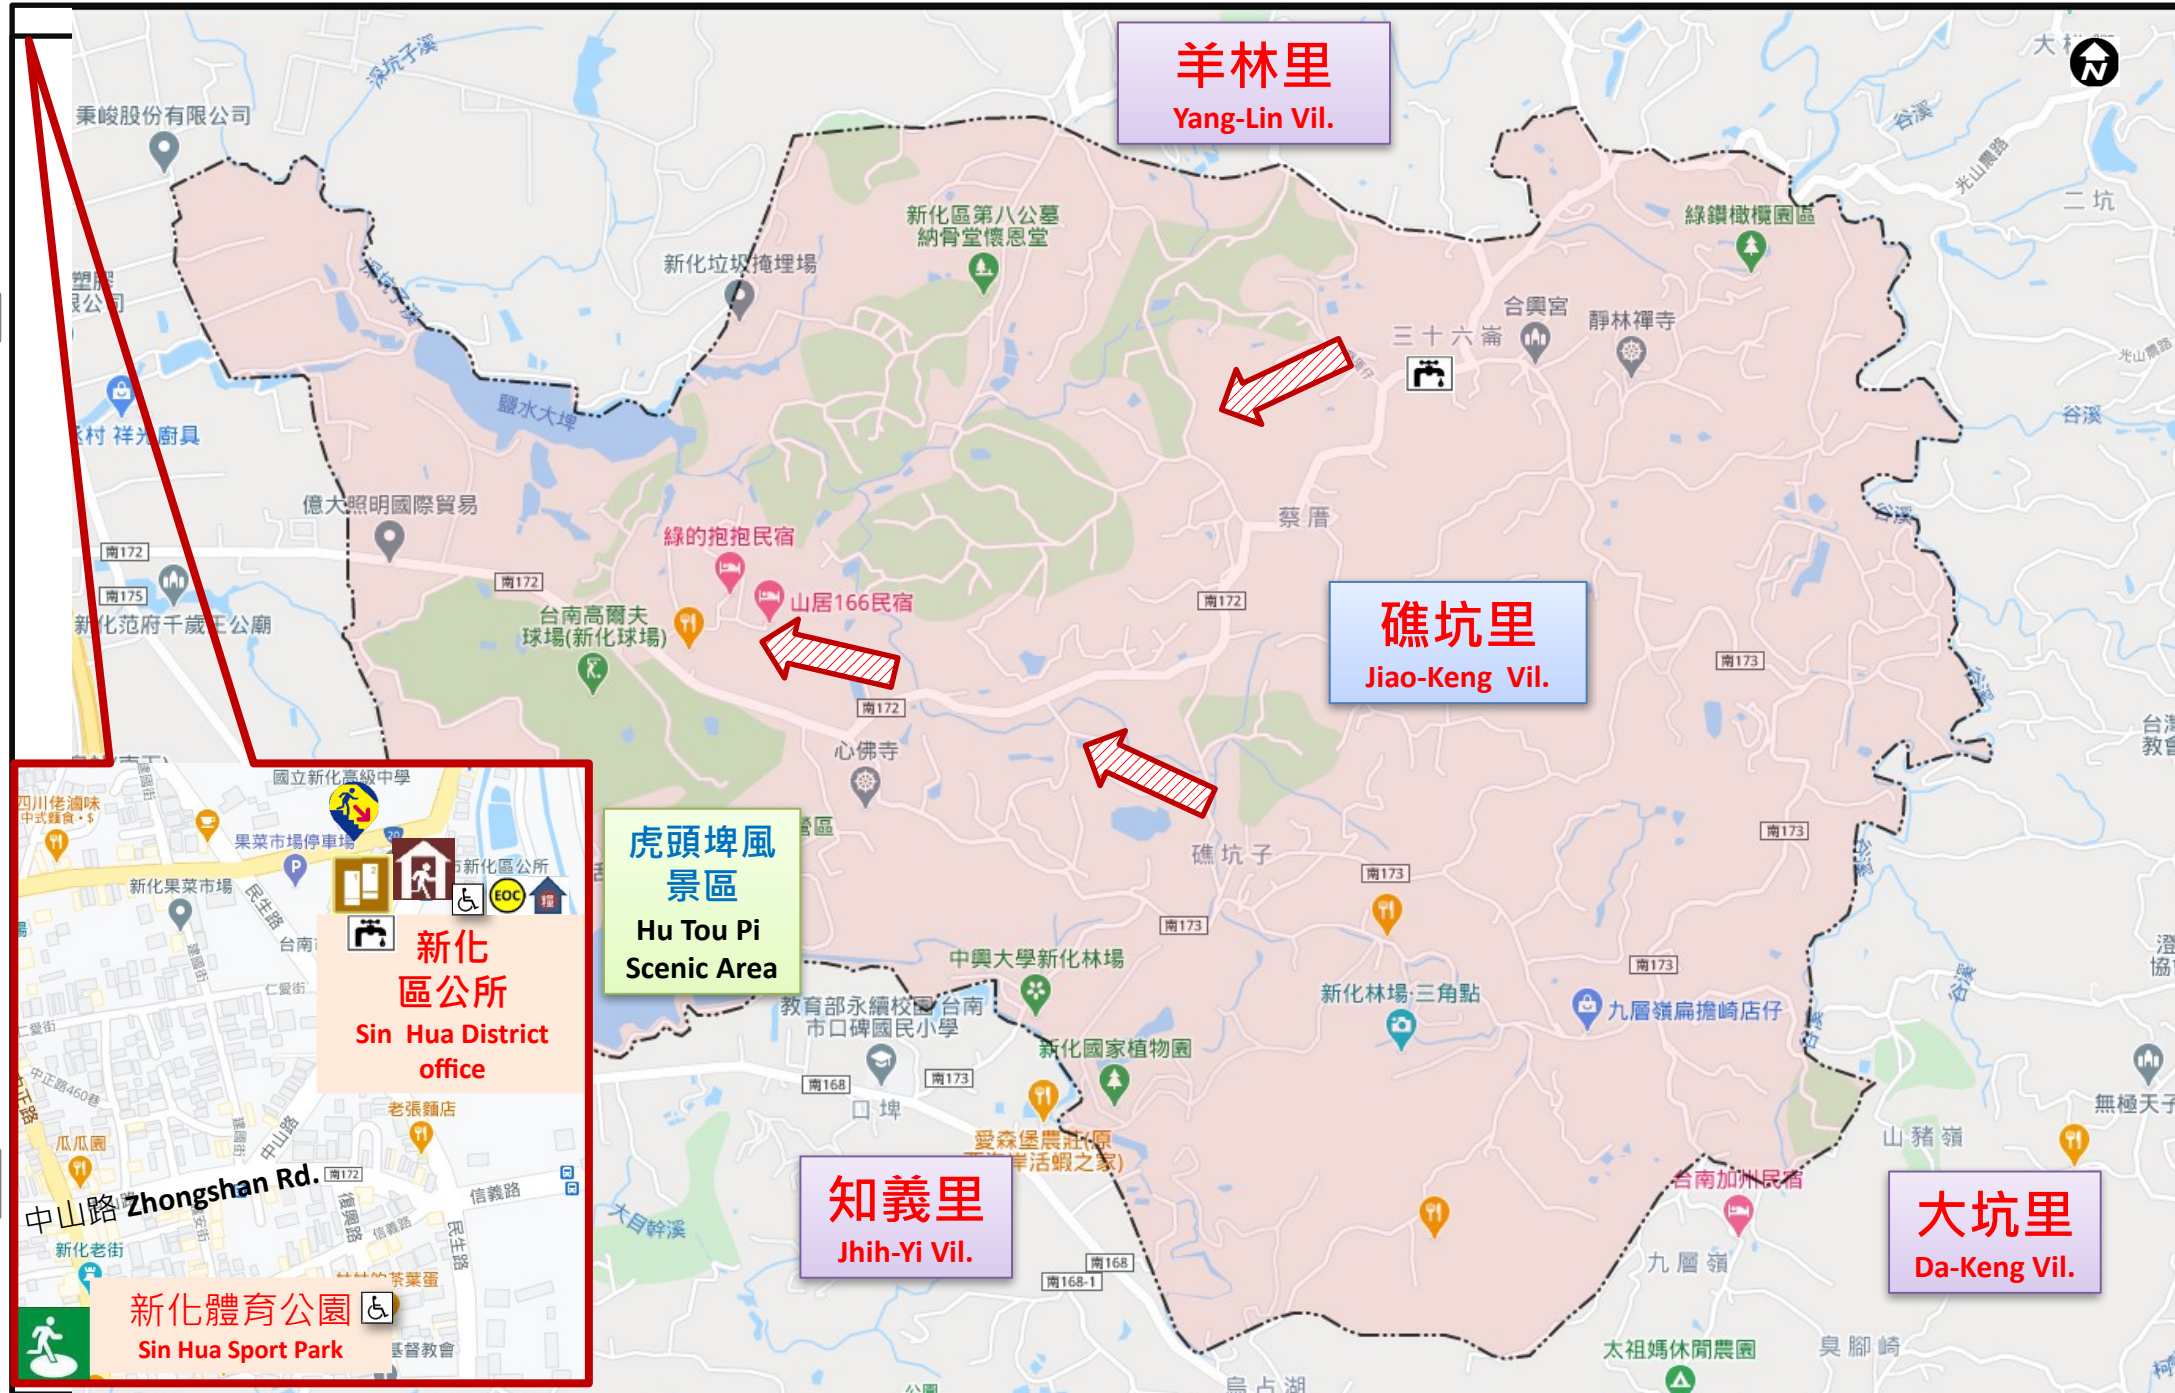

臺南市新化區礁坑里防災地圖 Disaster Evacuation Map of Jiao-Keng Vil., Sinhua Dist., Tainan City

防災資訊表 Information

行政區位圖 Administrative area

災害通報單位 Notification Units

- 臺南市災害應變中心 (City level)
- Emergency Response Center
- 民治專線 :06-6569119
- 永華專線 :06-2989119
- 新化區災害應變中心 (District level)
- Emergency Response Center
- 電話 :06-5905009
- 消防局 (fire bureau) 報案電話 :119
- 警察局 (police bureau) 報案 :110
- 市民服務熱線 hotline:1999

緊急聯絡人

Emergency contact person

里長 (Chief of Village) : 楊秀妙
電話 (公) : 06-590-4565
手機 : 0966-176537

防災資訊網站 information website

避難原則 Principle of evacuation

- 【水災 Flooding】
- 就地避難或垂直避難
- 低窪地區前往避難收容處所
- To high place or shelter
- 【地震 Earthquake】
- 前往開放空間或公園避難
- To open place or park

避難收容處所 Shelter

1. Sin Hua District Office 3F   
Address : No.130, Zhongshan Rd.,
Tel : 06-590-5009
2. Sin Hua Sport Park  
Address : No.110, Gongyuan Rd.,
Tel : 06-5905358

Update By Sin Hua District Office ,January 3rd.

道路 Roads	標示 Sign	設施 Facilities
 省道 Provincial Highway	 疏散避難方向 Evacuation Route	 地震室內避難收容處所 Indoor shelter for earthquake
 區道 Township Road	 適用地震災害 For earthquake	 地震室外避難收容處所 Outdoor shelter for earthquake
 行政區域界線 District Boundary	 適用水災災害 For flooding	 風、水災避難收容處所 Typhoon & Flood Shelter
 區界線 District Boundary	 適用海嘯災害 For tsunami	 海嘯避難收容處所 Shelter for tsunami
 里界線 Village Boundary	 適用土石流災害 For debris flow	 複合型避難收容處所 Multi-function Shelter
	 備有無障礙設施 Barrier-free facility	 物資儲備點 Supplies Reserve Loca.
	 廟宇 Temple	 砂包放置點位 Sand Bag Placing Loca.
	 國小 Elementary school	 垃圾集結點 Garbage Assembly Loca.
	 國中 Junior high school	 指揮中心 Emergency Operation Center
	 公務部門 Administrative facility	 醫療單位 Hospital
		 通訊設備放置點 Communication
		 取水點 Draw-off point
		 淹水感測器 Inundation Detector Sensor
		 警察單位 Police Station
		 身心障礙福利機構 Disabled Welfare .org
		 老人福利機構 Senior Welfare .org
		 直升機起降點 Helicopter Pad
		 防空疏散避難設施 Air-raid Shelter