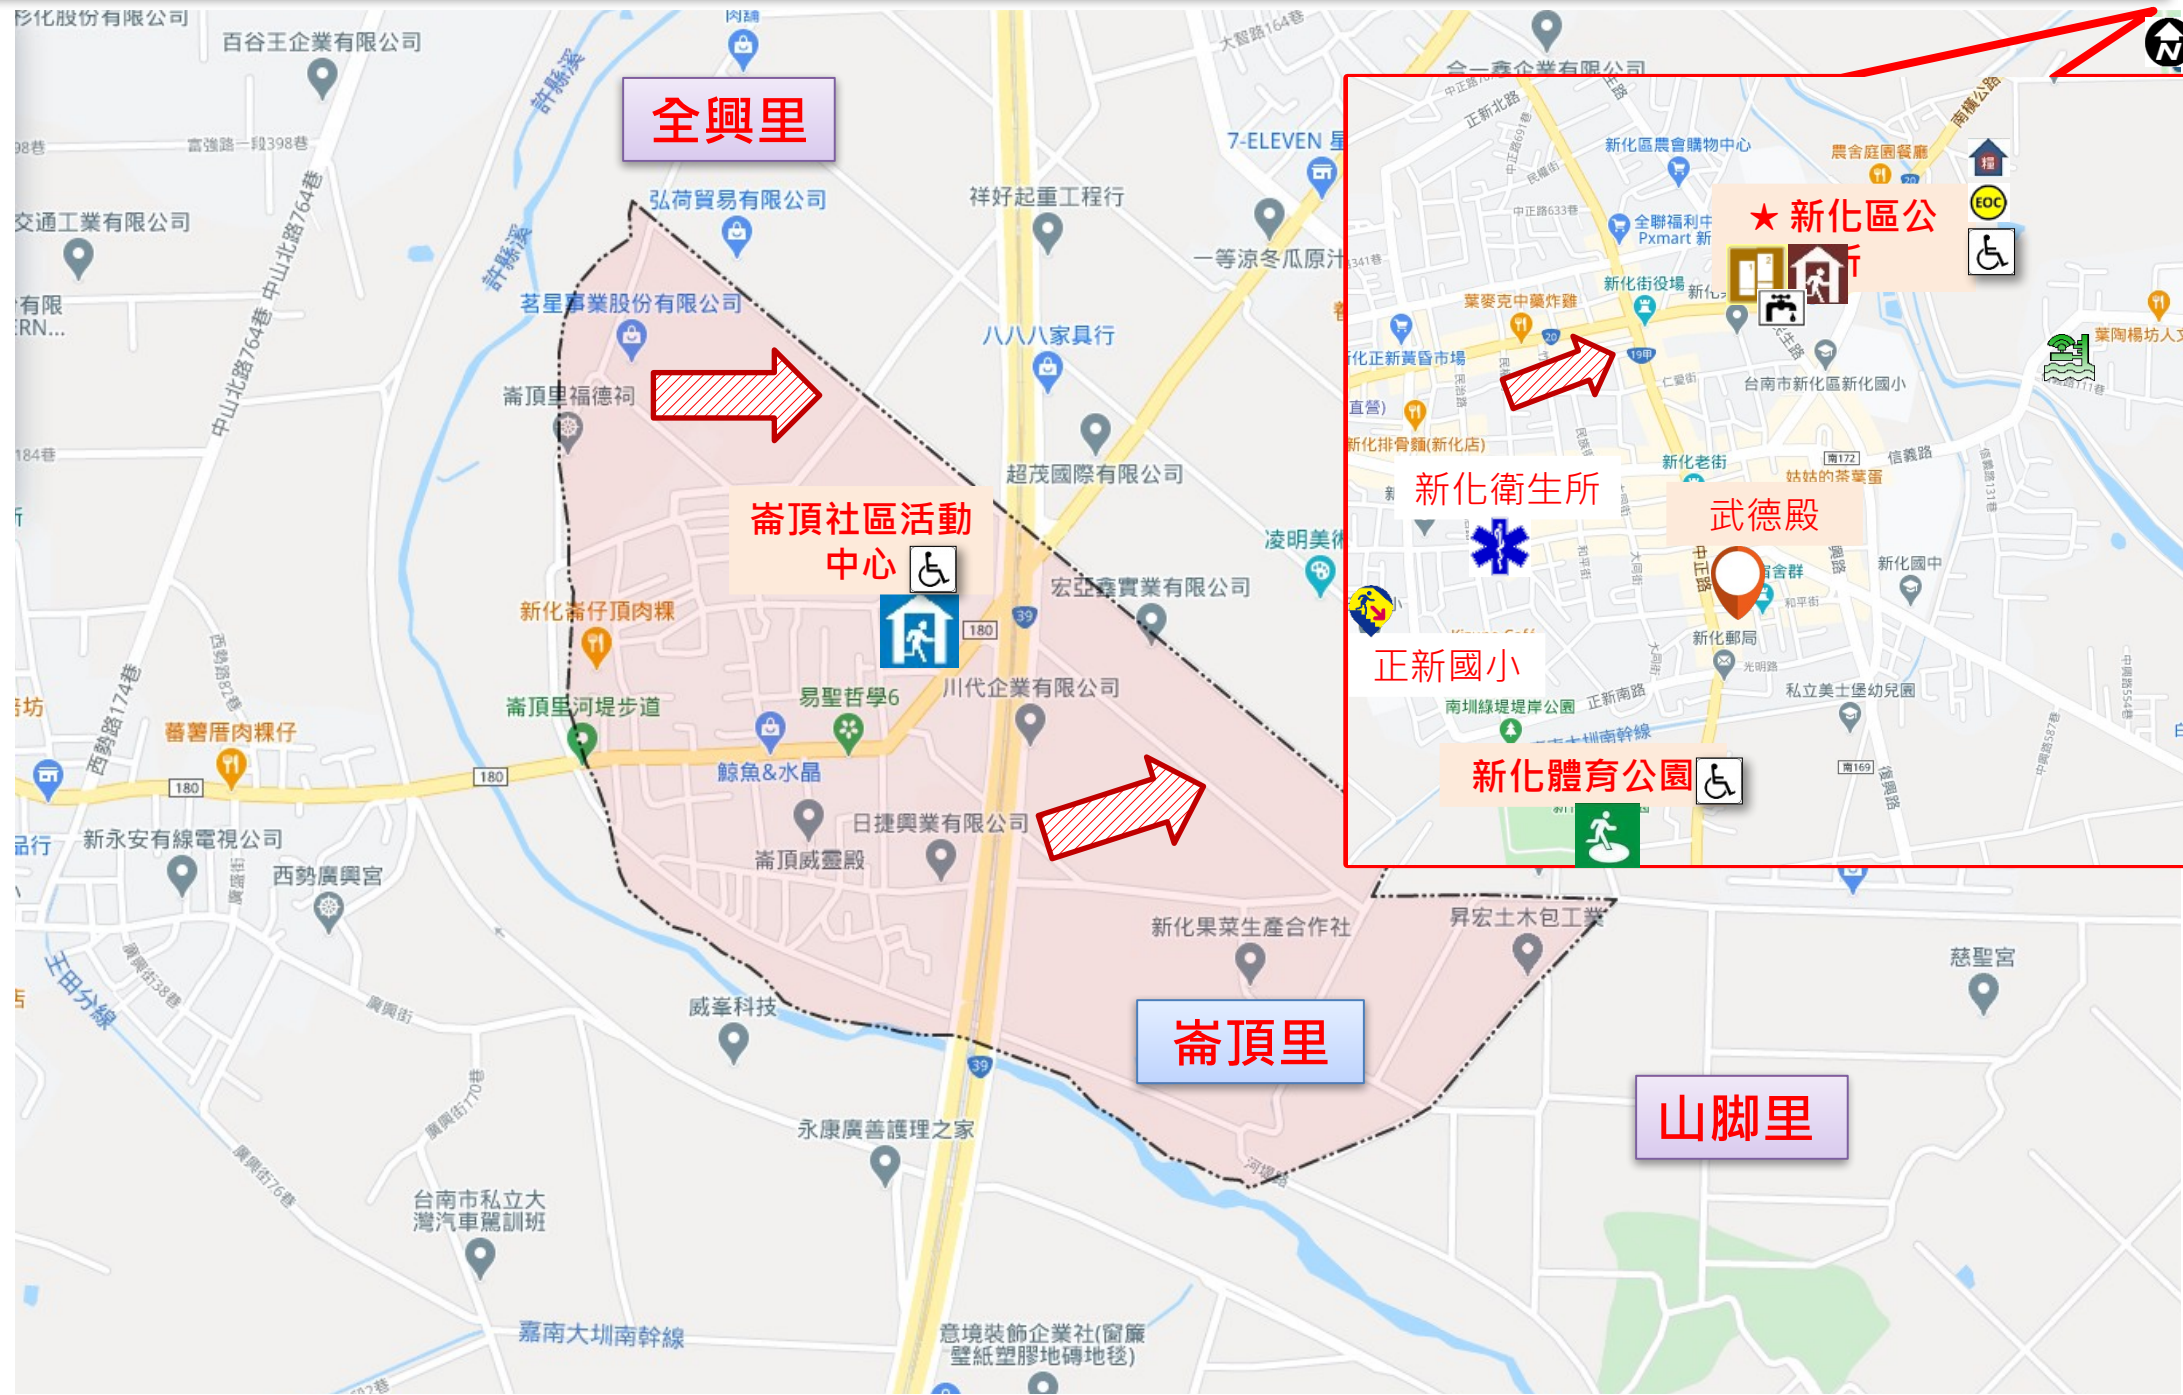

臺南市新化區崙頂里防災地圖

防災資訊表 行政區位圖

災情通報單位

- 臺南市災害應變中心
民治專線:06-656-9119
永華專線:06-298-9119
- 新化區災害應變中心
電話:06-590-5009
- 新化消防分隊報案電話:
06-590-2920 ; 119
- 啞口派出所報案電話:
06-598-2924 ; 110
- 市民服務熱線:1999

緊急聯絡人

里長 林水蛟
電話:06-598-6227
手機:0933-612-327

防災資訊網站

避難原則

- 水災:就地避難或垂直避難;低窪地區前往避難收容處所
- 地震:前往開放空間或公園避難

避難收容處所

- 新化區公所**
地址:新化區中山路 130 號
電話:06-590-5009
- 新化體育公園**
地址:新化區公園路 110 號
電話:06-590-5009#501
- 崙頂社區活動中心**
地址:崙頂里崙子頂 422 號
電話:06-5986227

新化區公所 113 年 1 月 3 日更新

圖例	道路	標示	設施
圖例	省道	疏散避難方向	地震室內避難收容處所
	區道	適用地震災害	地震室外避難收容處所
	行政區域界線	適用水災災害	水災避難收容處所
	區界線	適用海嘯災害	海嘯避難收容處所
	里界線	適用土石流災害	复合型避難收容處所
		廟宇	消防單位
		國小	警察單位
		國中	醫療院所
		公部門	指揮中心
			直升機起降點
			備有無障礙設施
			物資儲備點
			取水點
			洪水感知器
			砂包放置點位
			身心障礙福利機構
			垃圾集結點
			老人福利機構
			人車轉運集結點
			防空疏散避難設施