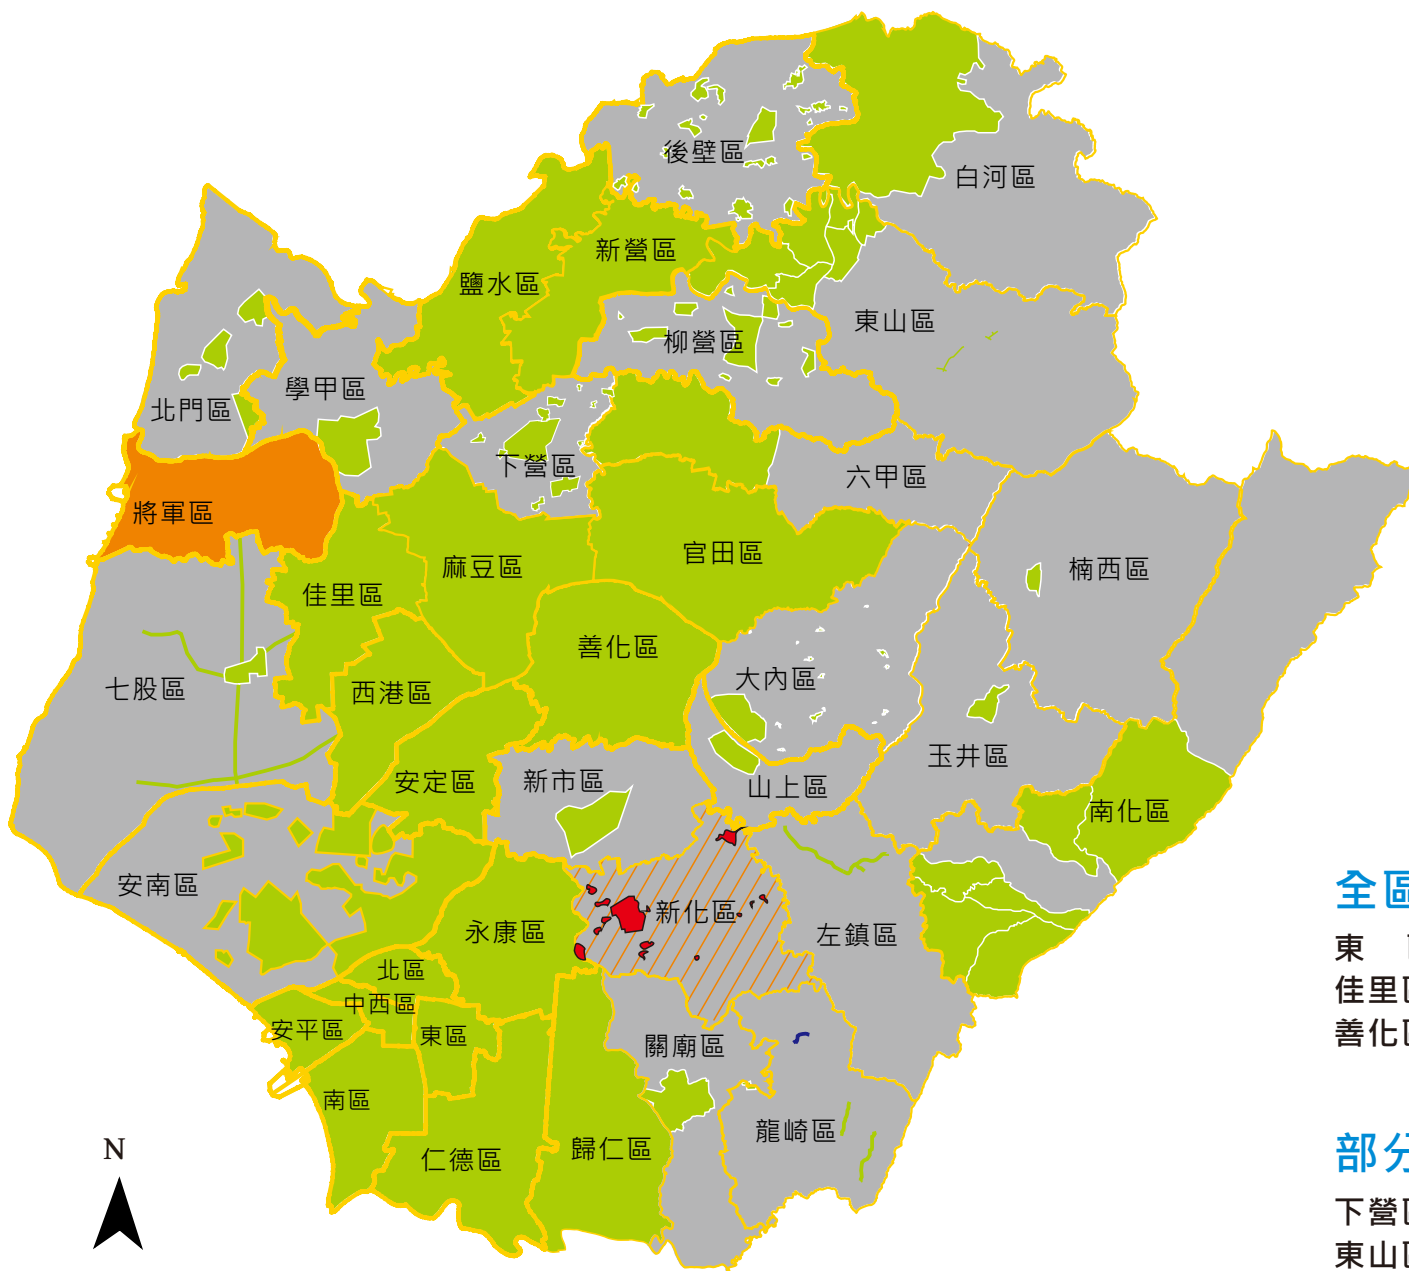

臺南市空地空屋管理自治條例施行區域範圍示意圖 (草案)

圖例

-  臺南市現已施行範圍
-  各行政區域範圍
-  新化區原為全區施行，本次調整為排除農業區、河川區之都市計畫區及非都鄉村區範圍。
-  龍崎區本次擴大範圍為南162區道(自4K+000至土崎里民活動中心間道路兩側30公尺內範圍)。
-  將軍區本次擴大為全區施行。

全區範圍施行之行政區：(共17區)

東區、中西區、北區、安平區、南區、仁德區、佳里區、安定區、永康區、鹽水區、西港區、麻豆區、善化區、官田區、新營區、歸仁區、將軍區。

部分範圍施行之行政區：(共20區)

下營區、大內區、山上區、六甲區、七股區、白河區、東山區、南化區、玉井區、新市區、北門區、楠西區、龍崎區、關廟區、柳營區、安南區、後壁區、學甲區、左鎮區、新化區。