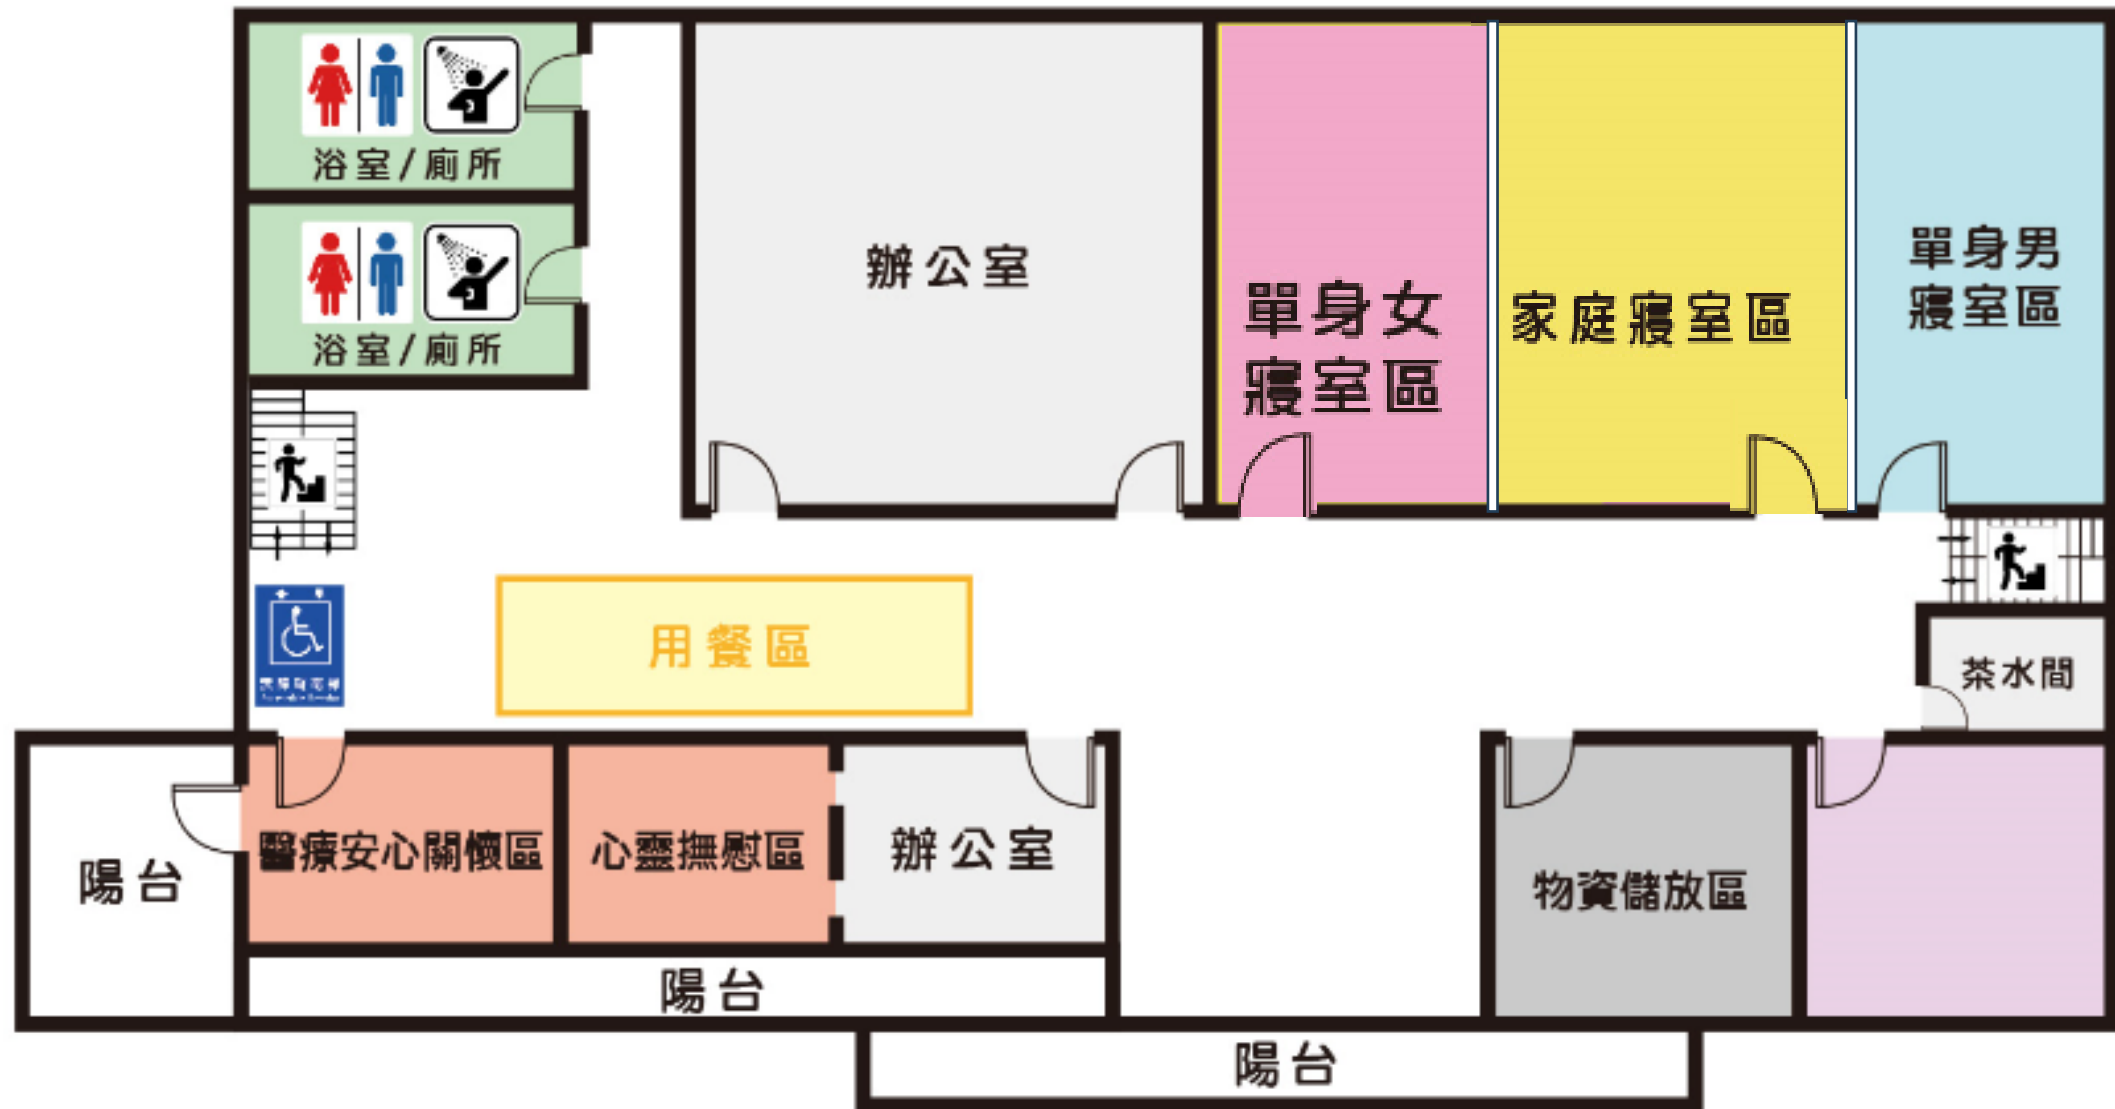

1F

臺南市

學甲區公所

避難收容處所平面配置圖

3F

臺南市

學甲區公所

避難收容處所平面配置圖

(備用收容空間)

4F