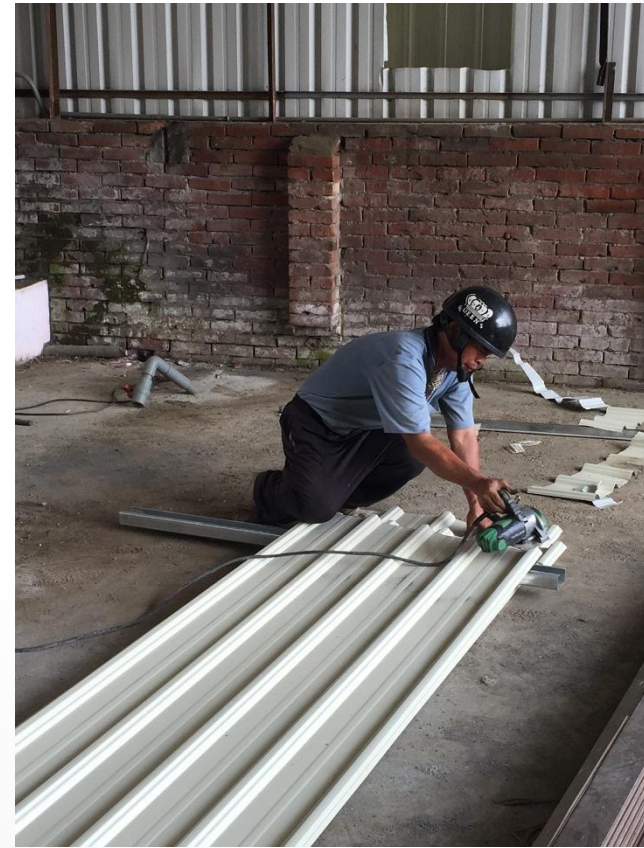

弱勢房屋修繕

104.12.04 新化區 陽光真愛青少年夢工場

基本資料

- 1.社團法人台南市陽光真愛青少年關懷協會
- 2.為了讓弱勢青少年能夠與社會完好的接軌，特別成立夢工場，蒙善心人士捐設地方，但地方較老舊，許多地方有待整修

修繕前評估

修繕前屋況

地面灌漿及粉光

鋁門安裝

鐵捲門、窗戶及鐵皮隔間安裝

內部木作及裝潢

電線迴路配置施工

內部壁面粉刷施工

修繕前後對照

修繕完工合照