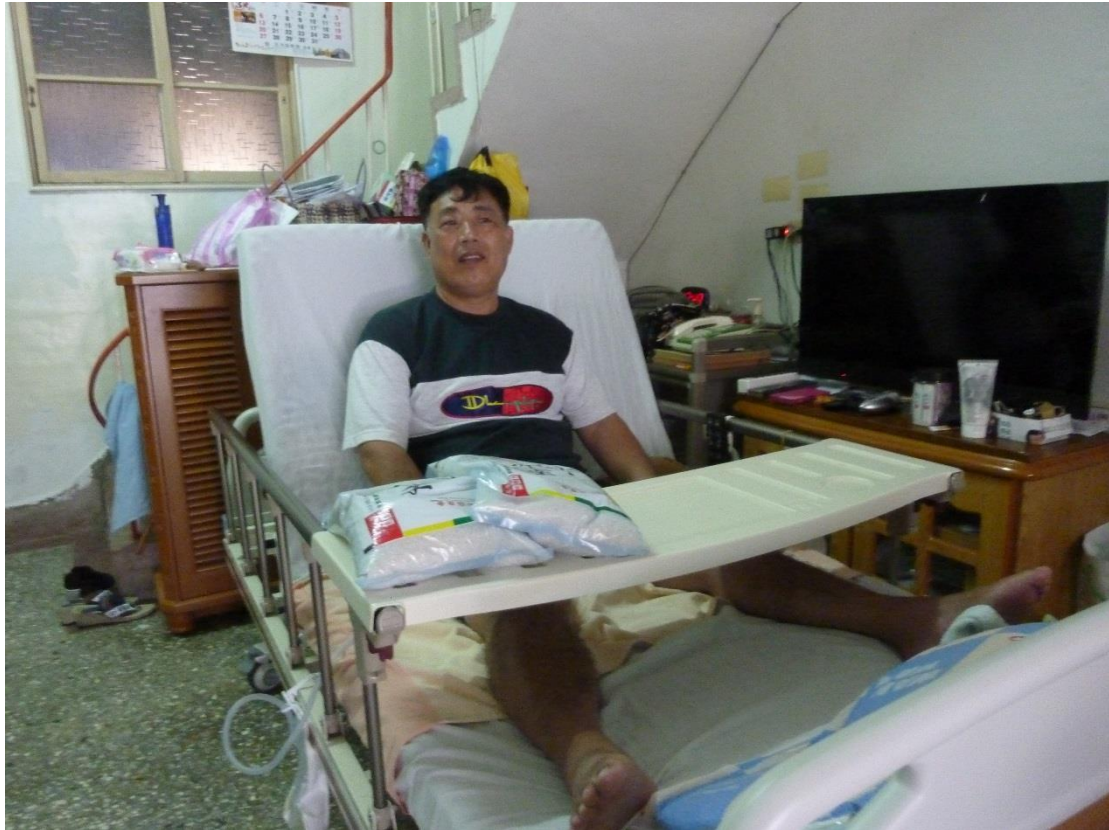

臺南市政府勞工局辦理『住』安心、享溫馨

弱勢、職災勞工物資發送

日期：105.04.10

發送白米(旗勝科技、東和紡織公司)