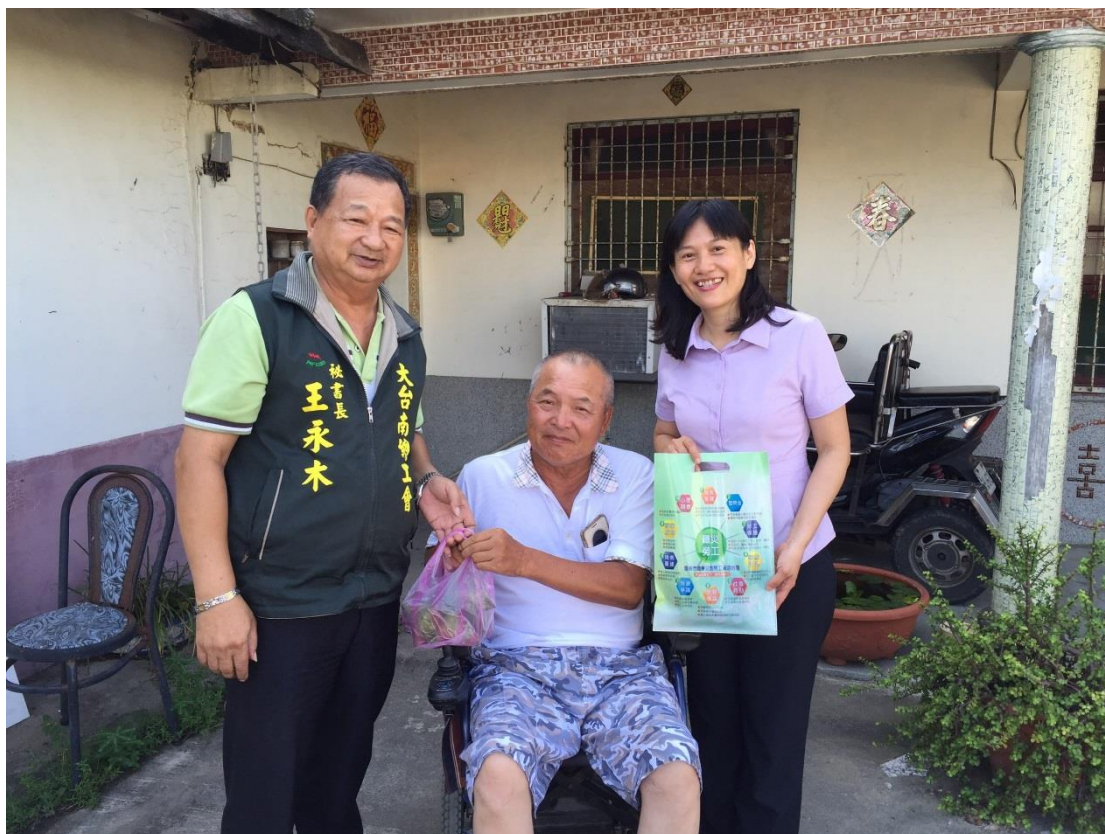

臺南市政府勞工局辦理『住』安心、享溫馨

弱勢、職災勞工物資發送

日期：105.06.04

發送端午佳節粽子(大台南總工會、勞工志願服務協會
及台南市餐飲產業工會)