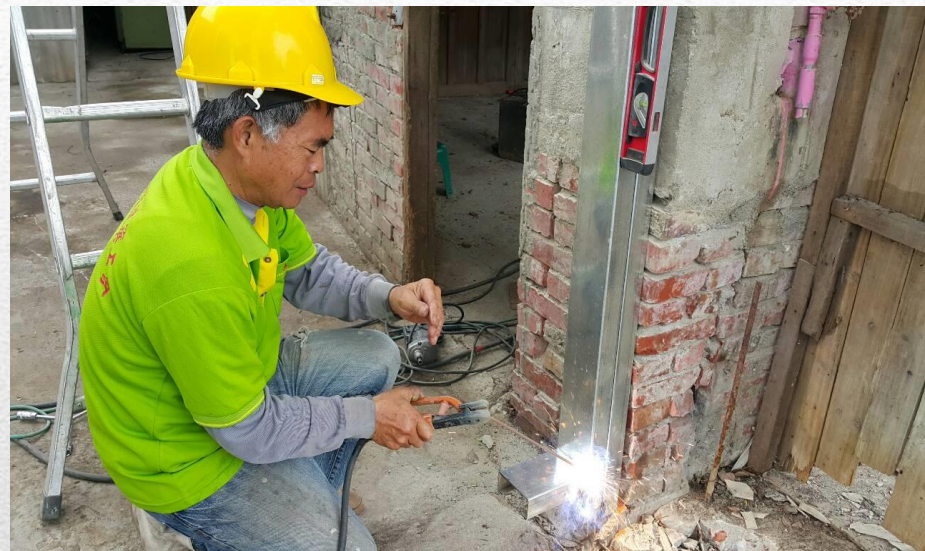

弱勢家庭房屋修繕

官田區 郭○○弟

106年3月12日

基本資料

- ◆ 一對現年60多歲兄弟，兄長年行動不便，弟為精神障礙者，兄長女兒及年幼在學的孫女，一家四口同住，僅依賴女兒維持家中經濟，生活辛苦。
 - ◆ 磚造式建築，屋頂塌陷破損嚴重及牆壁殘破歪斜，屋內電線成堆到處懸掛。
-

修繕前-內部

修繕前-外部

修繕前-評估

舊屋拆除

屋頂、門窗鋼板施工

牆壁、地板整平粉光

裝設鋁門、修理門窗

木作壁板、天花板施工

電線迴路配置、燈具安裝

內部壁面粉刷工程

提供午餐