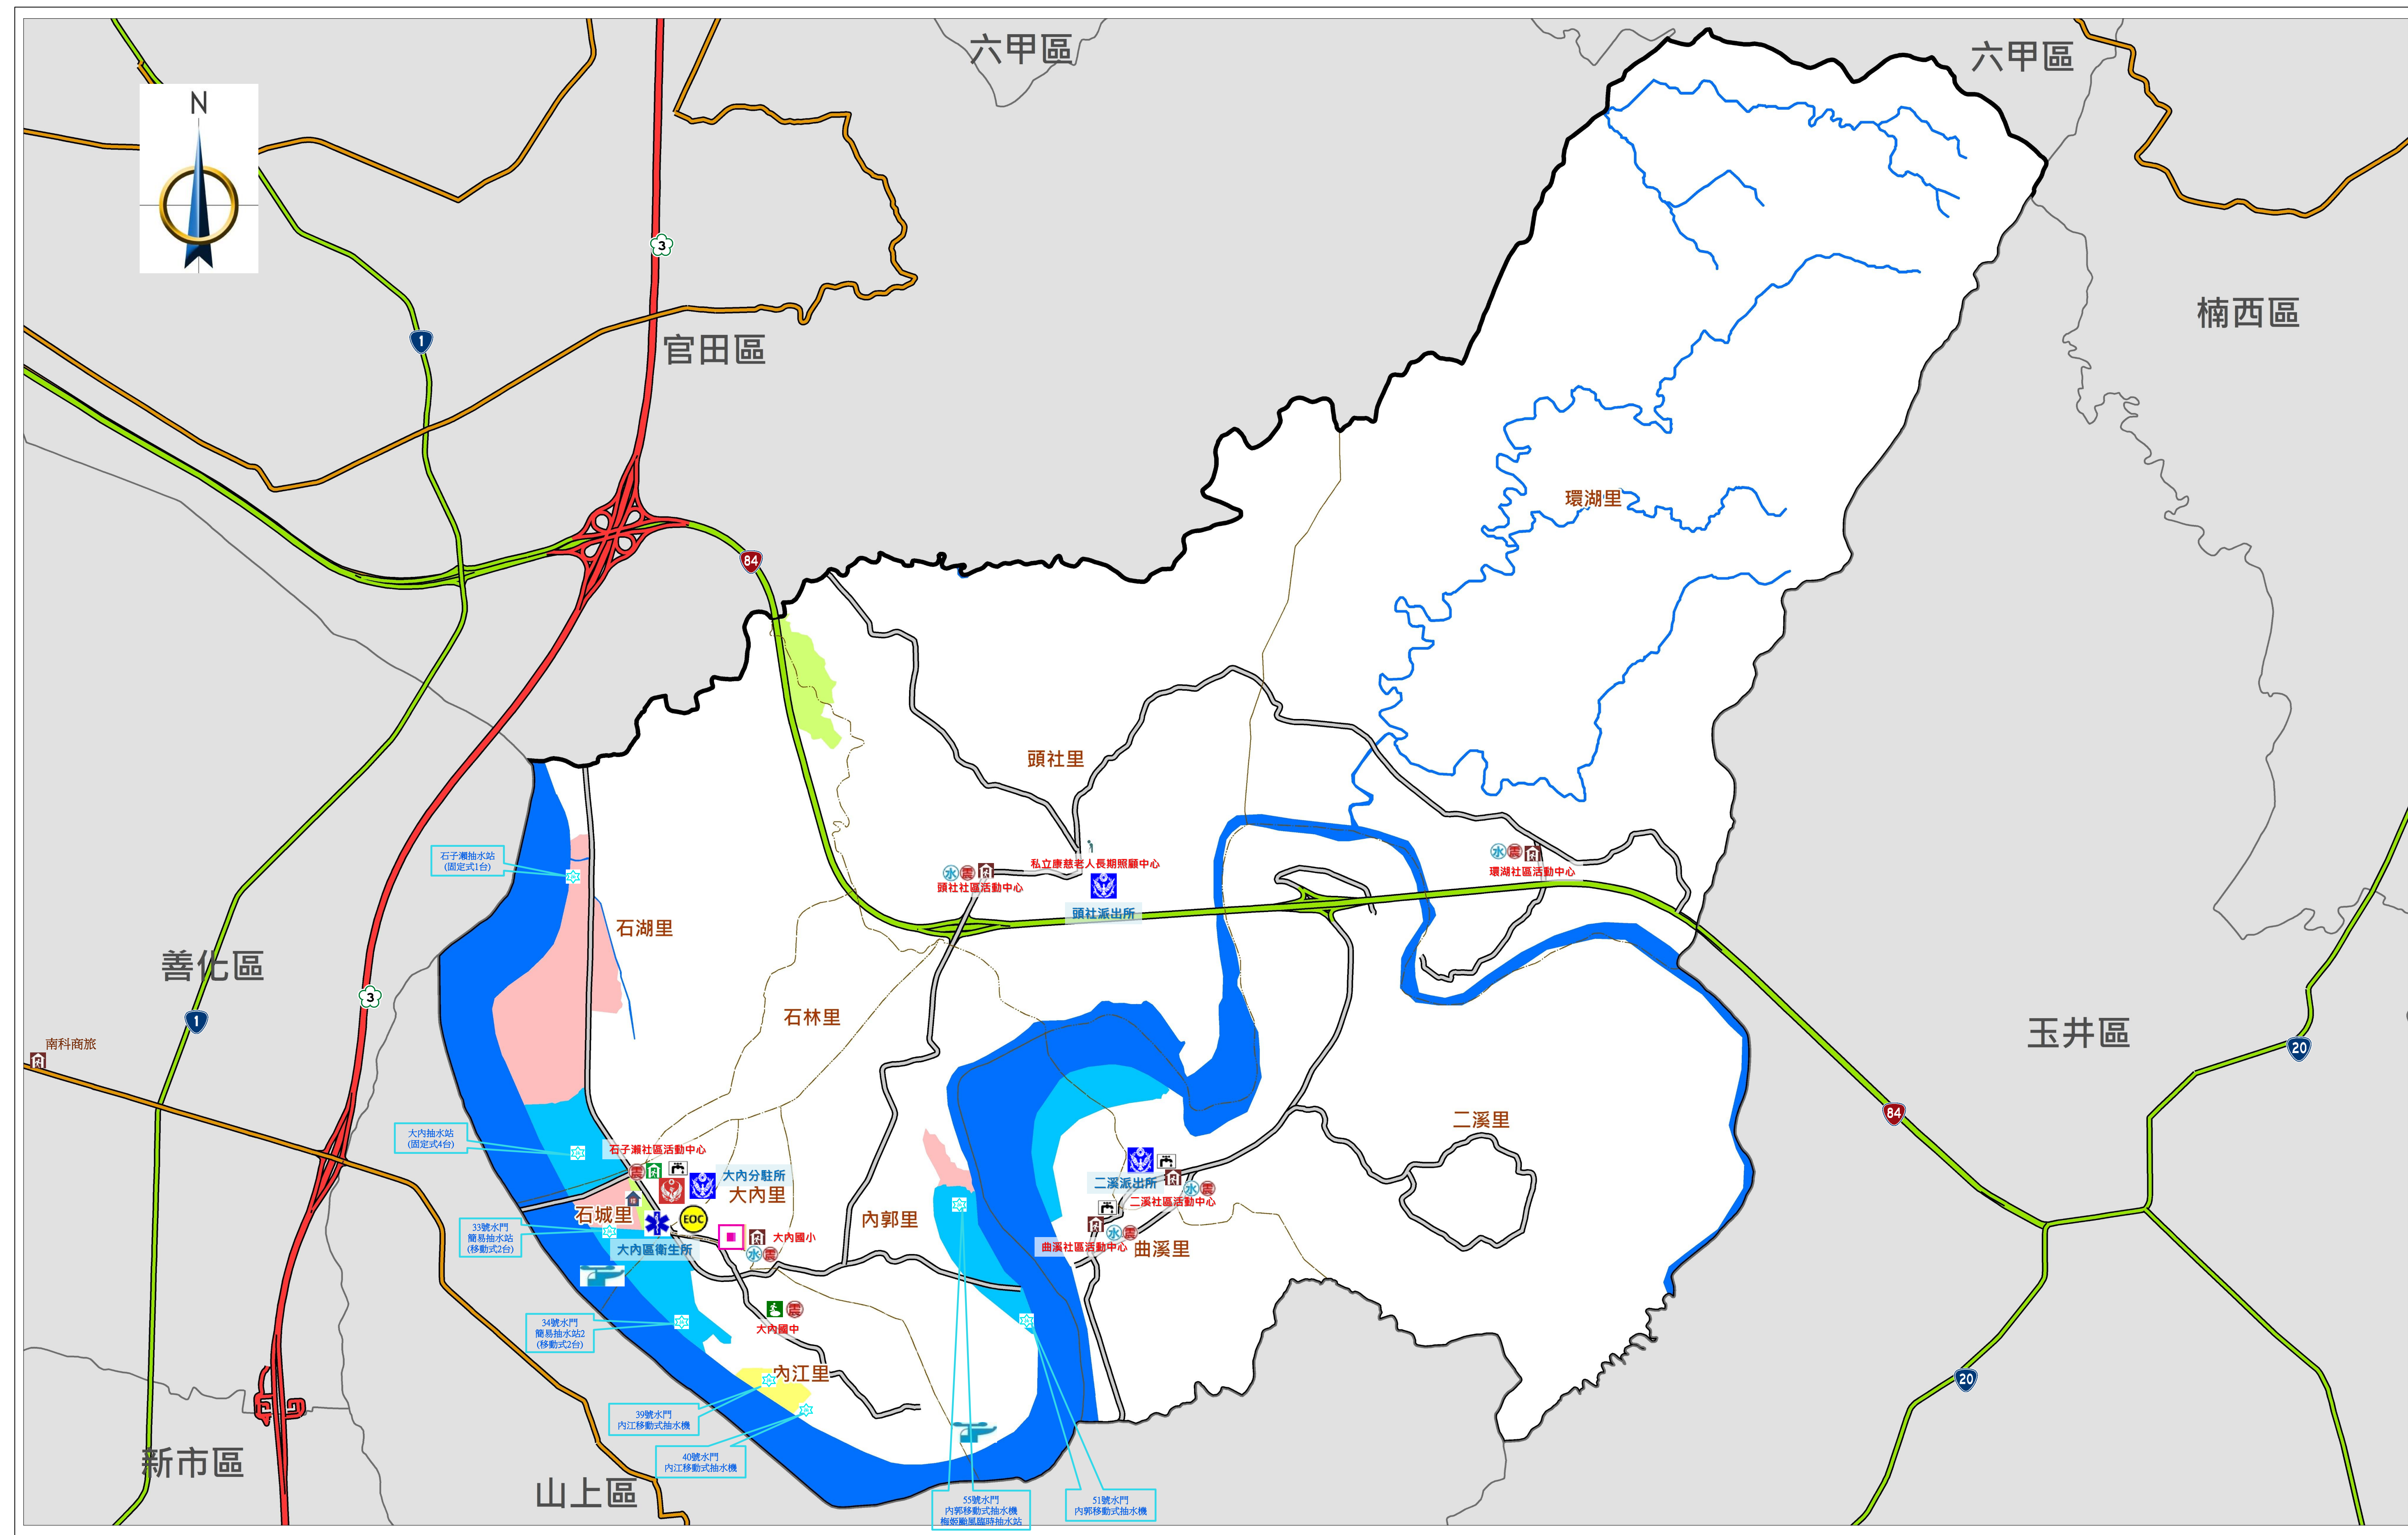

臺南市大內區水災防災地圖

防災資訊表			
災情通報單位			
<p>臺南市災害應變中心</p> <ul style="list-style-type: none"> • 民治災害應變中心 (06) 6570119 • 永華災害應變中心 (06) 2989119 <p>大內區災害應變中心</p> <ul style="list-style-type: none"> • 電話 (06) 5761001 <p>備援中心【大內國小】</p> <ul style="list-style-type: none"> • 電話 0928 619583 			
警消醫療單位			
<ul style="list-style-type: none"> • 善化分局大內分駐所 (06) 5761039 • 頭社派出所 (06) 5761564 • 大內救災救護分隊 (06) 5761271 • 大內區公所 (06) 5761001 			
里長聯絡資訊			
里別	姓名	電話	保全戶數
石林里	楊士人	(06) 576-3687	4戶 4人
石城里	楊聰進	(06) 576-1218	15戶 16人
大內里	沈毓萃	(06) 576-1219	3戶 3人
內江里	陳俊佑	(06) 576-1223	25戶 25人
內郭里	楊文三	(06) 576-1720	3戶 3人
石湖里	陳燕姿	(06) 576-2279	32戶 32人
頭社里	羅文宗	(06) 576-2925	合計共 82戶 83人
環湖里	陳義男	(06) 576-0320	
二溪里	葉榮州	(06) 576-3771	
曲溪里	楊春寶	(06) 576-5072	
避難收容處所			
<p>大內國小</p> <p>地址：大內里63號 電話：0988-709-561</p>			
<p>環湖社區活動中心</p> <p>地址：環湖里57號 電話：0933-613-521</p>			
<p>頭社社區活動中心</p> <p>地址：頭社里10-1號 電話：0978-616-277</p>			
<p>曲溪活動中心</p> <p>地址：曲溪里51-2號 電話：0911-015-736</p>			
<p>二溪社區活動中心</p> <p>地址：二溪里198-1號 電話：0925-255-353</p>			
<p>石子瀨社區活動中心</p> <p>地址：石城里114-66號 電話：0988-589-788</p>			
<p>大內國中</p> <p>地址：內江里319之1號 電話：0934-172-095</p>			
臺南市大內區公所108年09月更新			

圖例	道路	標示	設施				淹水潛勢(一日雨量450mm)
	1 國道	適用地震災害	水災避難收容處所	車輛及人員轉運集結點	老人福利機構	備援中心	0.25 - 0.50 m
	20 省道 Provincial Highway	適用水災災害 Apply to Flood	地震避難收容處所	消防單位	物資儲備點	救援器材放置	0.50 - 1.00 m
	快速道路	適用海嘯災害	土石流避難收容處所	警察單位	取水點	通訊設備放置點	1.00 - 2.00 m
	86 行政區界	適用土石流災害	海嘯避難收容處所	醫療院所	直升機起降地點	垃圾集結點	2.00 - 3.00 m
	區界線	備有無障礙設施	複合式災害避難處所	身心障礙福利機構	指揮中心	砂包放置與回收點	> 3.00 m