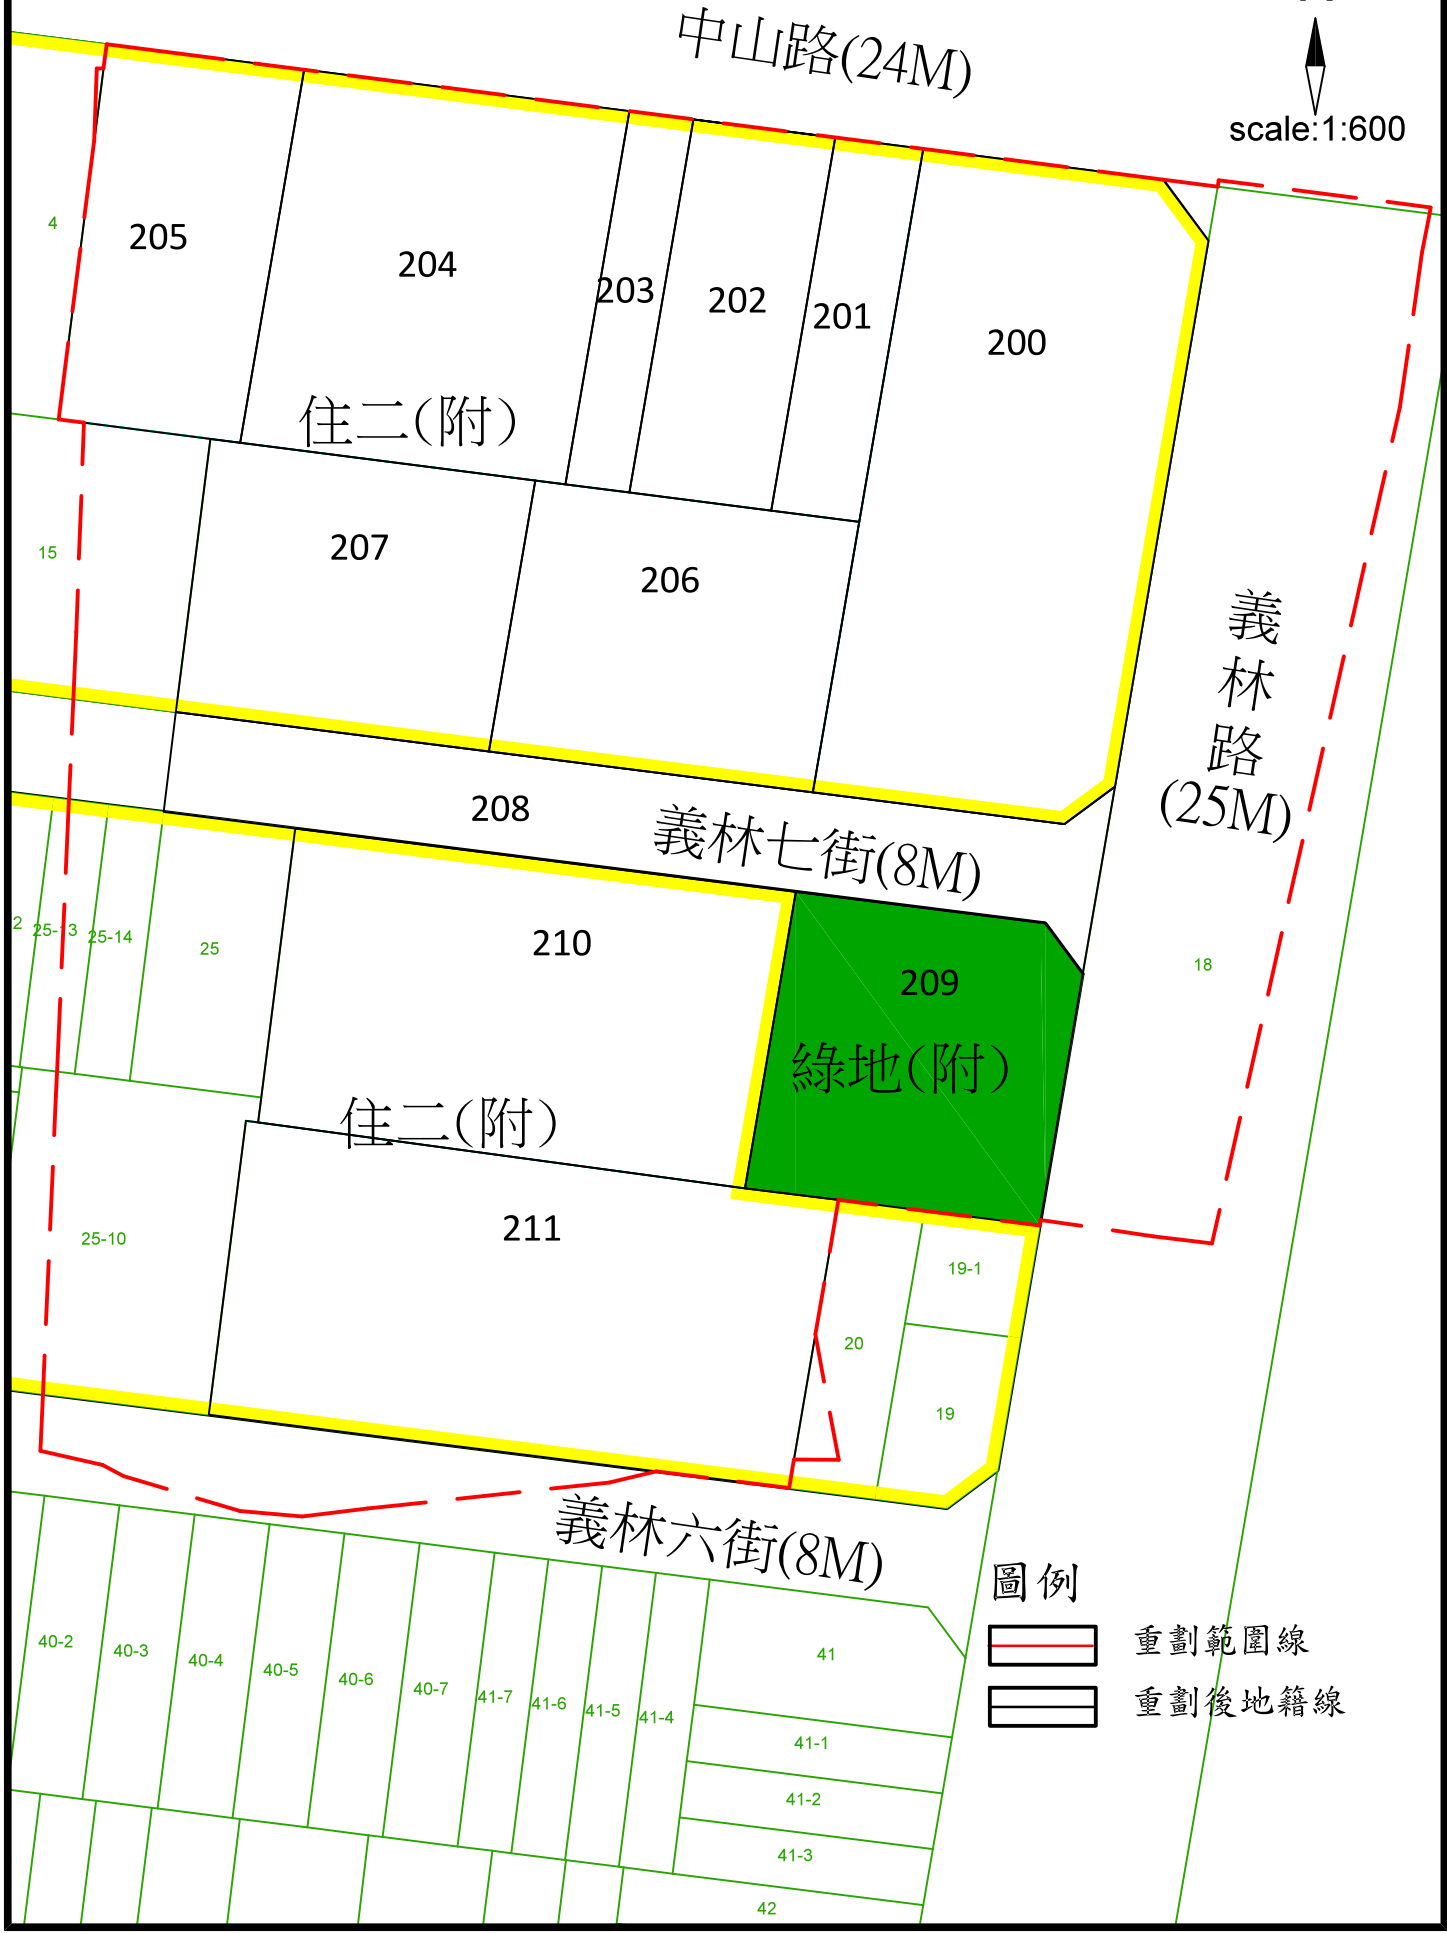

臺南市第九期仁德市地重劃區重劃後土地分配圖

N

scale: 1:600

圖例

重劃範圍線

重劃後地籍線