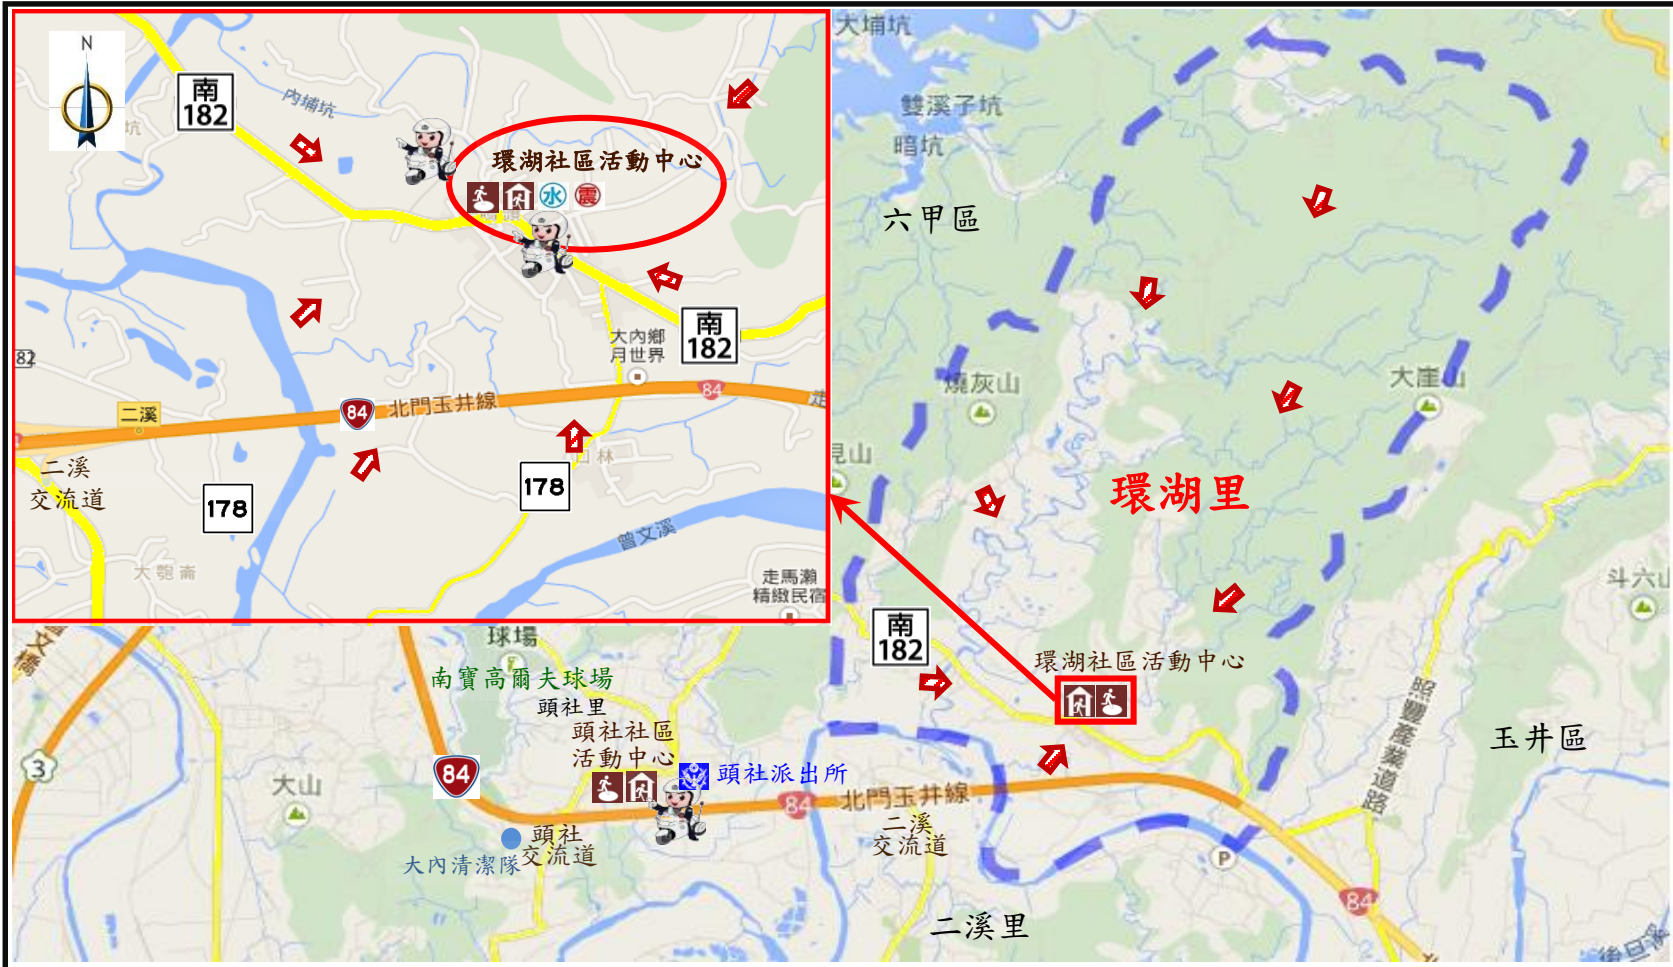

臺南市大內區環湖里防災地圖

防災資訊表 行政區位圖

災情通報單位

- 臺南市災害應變中心
民治專線:06-6569119
永華專線:06-2989119
- 大內區災害應變中心
電話:06-5761001
- 消防局報案電話:119
- 警察局報案電話:110
- 市民服務熱線:1999

緊急聯絡人

里長 陳義男
電話(公):06-576-0076
電話(宅):06-576-0320
手機:0905-737-302

防災資訊網站

- 內政部消防署
<http://www.nfa.gov.tw>
- 臺南市政府消防局
<http://119.tainan.gov.tw/>
- 臺南市政府大內區公所
<https://daneidanei.tainan.gov.tw>
- 臺南市政府災害應變告示網
<http://disaster.tainan.gov.tw>

避難原則

- 水災:就地避難或垂直避難；
低窪地區前往避難處所
- 地震:前往開放空間或公園避難

避難收容處所

1. 環湖社區活動中心  
地址：大內區環湖里57號
電話：0921-206-081

臺南市大內區公所111年02月更新

圖例	道路	標示	設施
	省道	 疏散避難方向	 地震避難收容處所
	市道	 適用地震災害	 水災避難收容處所
	行政區域界線	 廟宇	 海嘯避難收容處所
	里界線	 國小	 土石流避難收容處所
		 地標	 身心障礙福利機構
		 適用土石流災害	 複合型避難收容處所
			 消防單位
			 警察單位
			 醫療院所
			 老人福利機構
			 物資儲備點
			 取水點
			 直升機起降點
			 指揮中心
			 救援器材放置點
			 通訊設備放置點
			 車輛及人員轉運集結點
			 垃圾集結點
			 砂包放置點位
			 防空避難處所