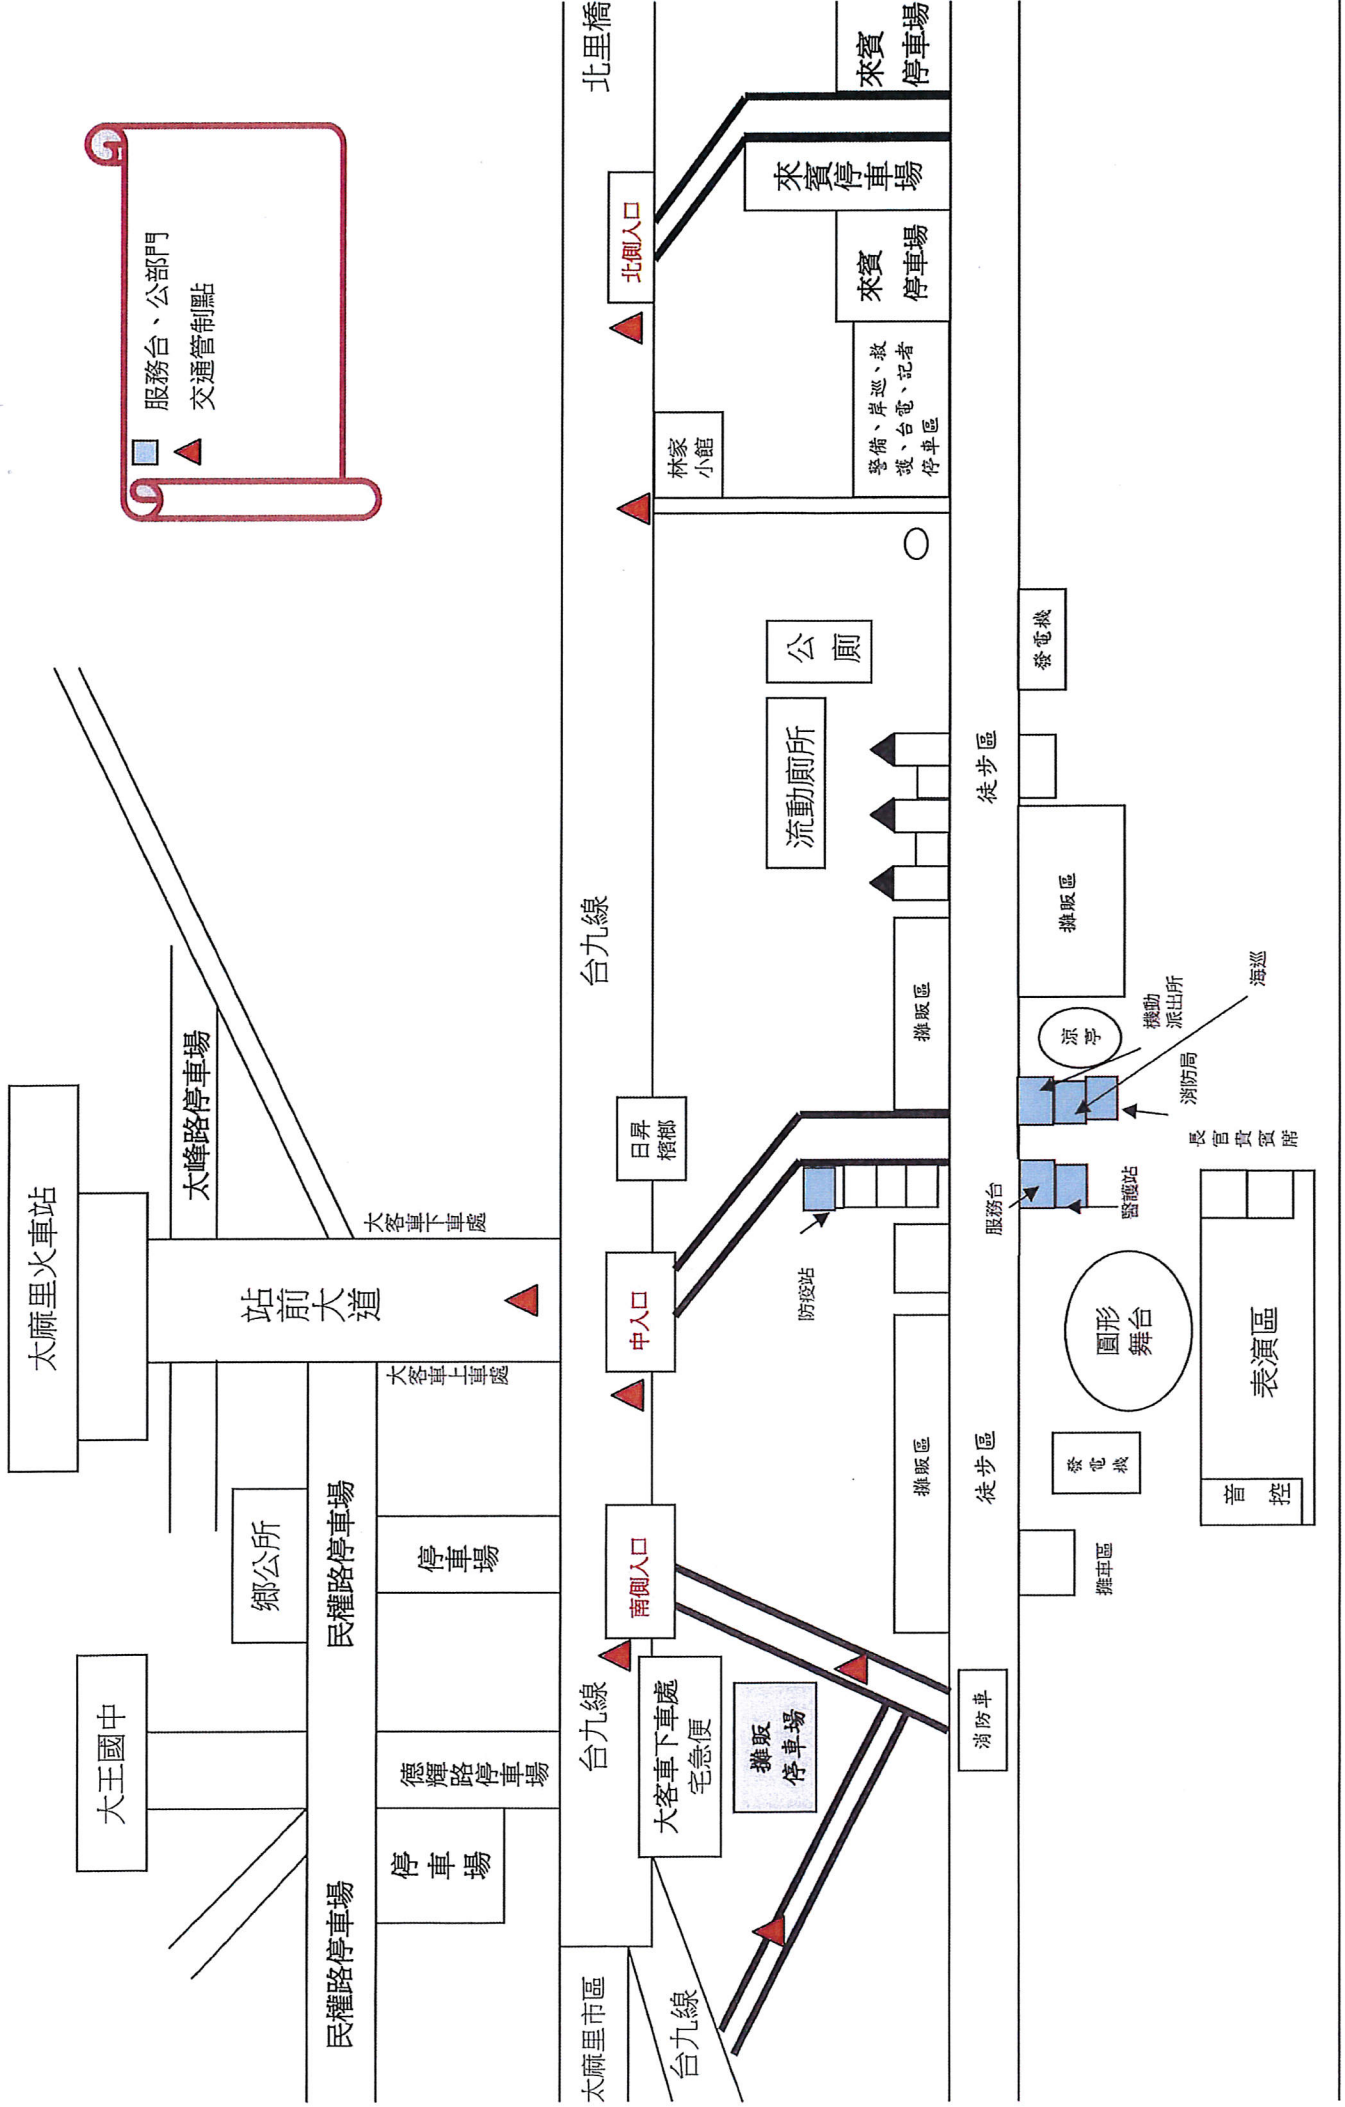

正 本

檔 號：

保存年限：

臺東縣太麻里鄉公所 公告

發文日期：中華民國110年12月27日
發文字號：東麻鄉農觀字第1100021730號
附件：場地及交通管制圖1份。

主旨：有關「臺東縣太麻里鄉2022跨年曙光音樂祭」活動交通管制。

依據：道路交通管理處罰條例第5條、第60條等相關法令規定及臺東縣太麻里鄉2022跨年曙光音樂祭活動籌備會決議。

公告事項：

- 一、為疏導旨揭活動期間大量人潮及維護千禧曙光紀念園區道路及周邊道路安全，特訂定交通管制方式。
- 二、活動期間千禧曙光紀念園區道路及周邊道路交通安全管制作業由臺東縣警察局大武分局協助辦理，交通管制路段、時間如下：
 - (一)交通管制時間為110年12月31日08:00分起至111年1月1日08:00止。
 - (二)園區活動範圍全區禁止一般民眾車輛進入，來訪遊客請停放於本所規劃之停車區域。
 - (三)入園處中入口規劃為「徒步燈飾區」，禁止任何車輛通行；南側及北側入口需出示本所製發之通行證始得進入。
 - (四)110年12月30日08:00起至111年1月1日08:00園區內禁止任何露營等活動。
- 三、本活動交通管制範圍，請用路人依交通疏導人員指揮並注意行車安全。

鄉長 王 重 仁

第 1 頁，共 1 頁

裝

訂

線

臺東縣太麻里鄉 2022 曙光園區活動場地及交通管制圖

沙灘

沙灘