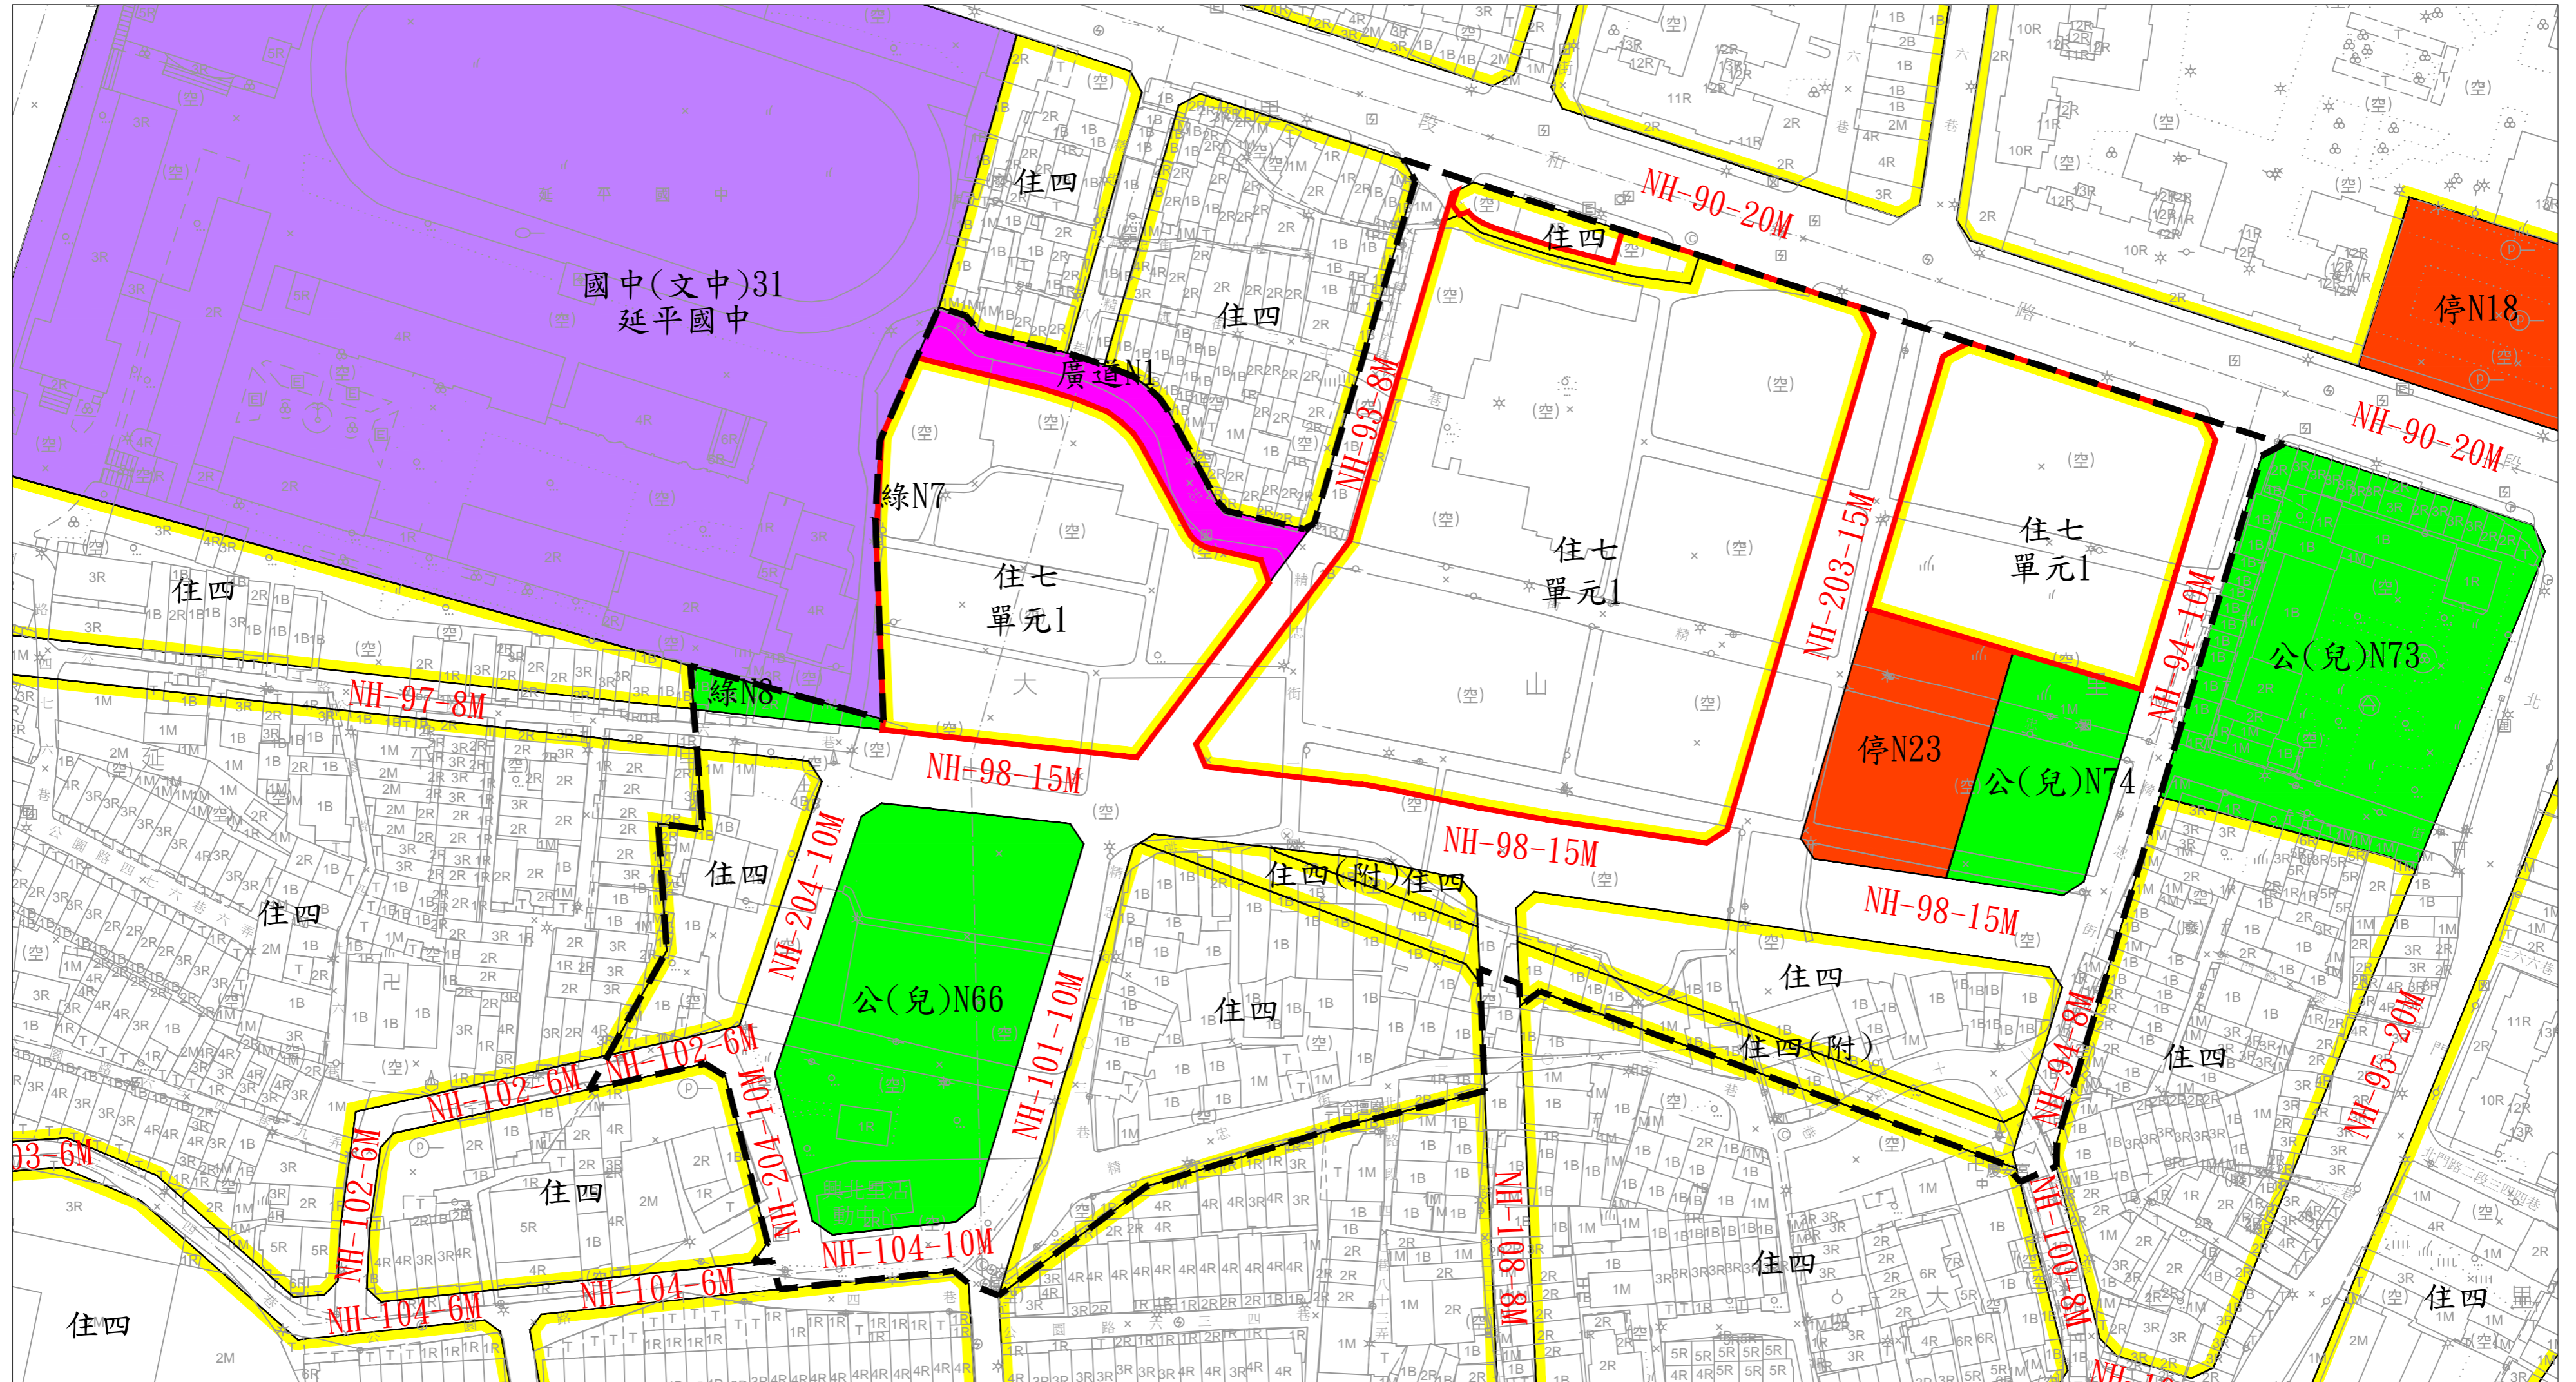

劃定臺南市北區九六新村更新地區範圍圖

圖例

- | | | | |
|-------------------------------------------------------------------------------|--------------------------------------------------------------------------------|---------------------------------------------------------------------------------|--------------------------------------------------------------------------|
| 住四 住宅區(住四) | 綠 綠地 | 廣(道) 廣場用地(兼供道路使用) | [] 更新地區範圍線 |
| 住四(附) 住宅區(住四)(附) | 公(兒) 公園兼兒童遊樂場用地 | 停 停車場用地 | [] 更新單元範圍線 |
| 住七 住宅區(住七) | 文中 國中, 高中(職)學校用地 | [] 道路用地 | |