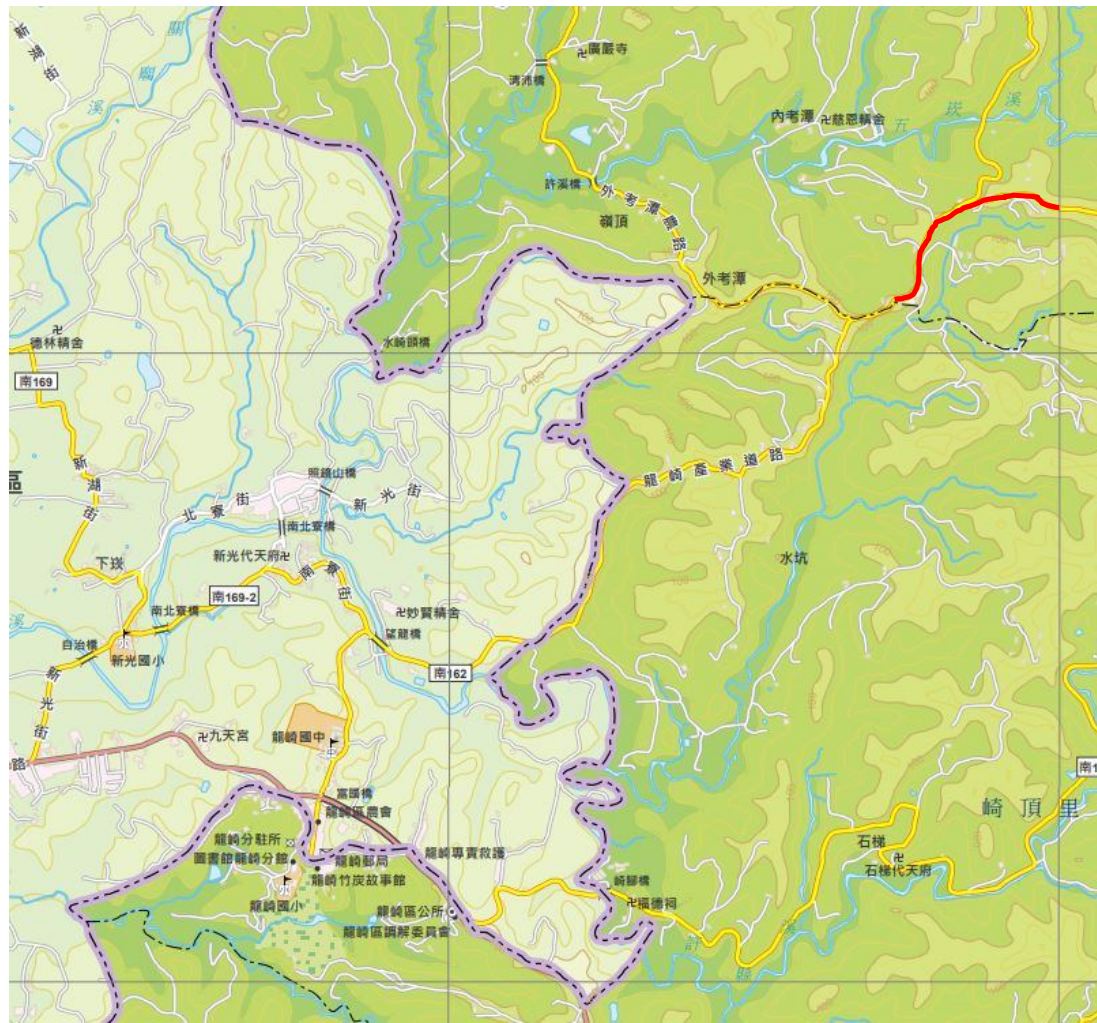

臺南市空地空屋管理自治條例-龍崎區擴大新增施行範圍—113.04.09 新修訂

擴大實施新增劃設範圍為：南 162 線區道，自 4k+000 至土崎里民活動中心之間道路兩側 30 公尺以內範圍(如圖紅色標線)。