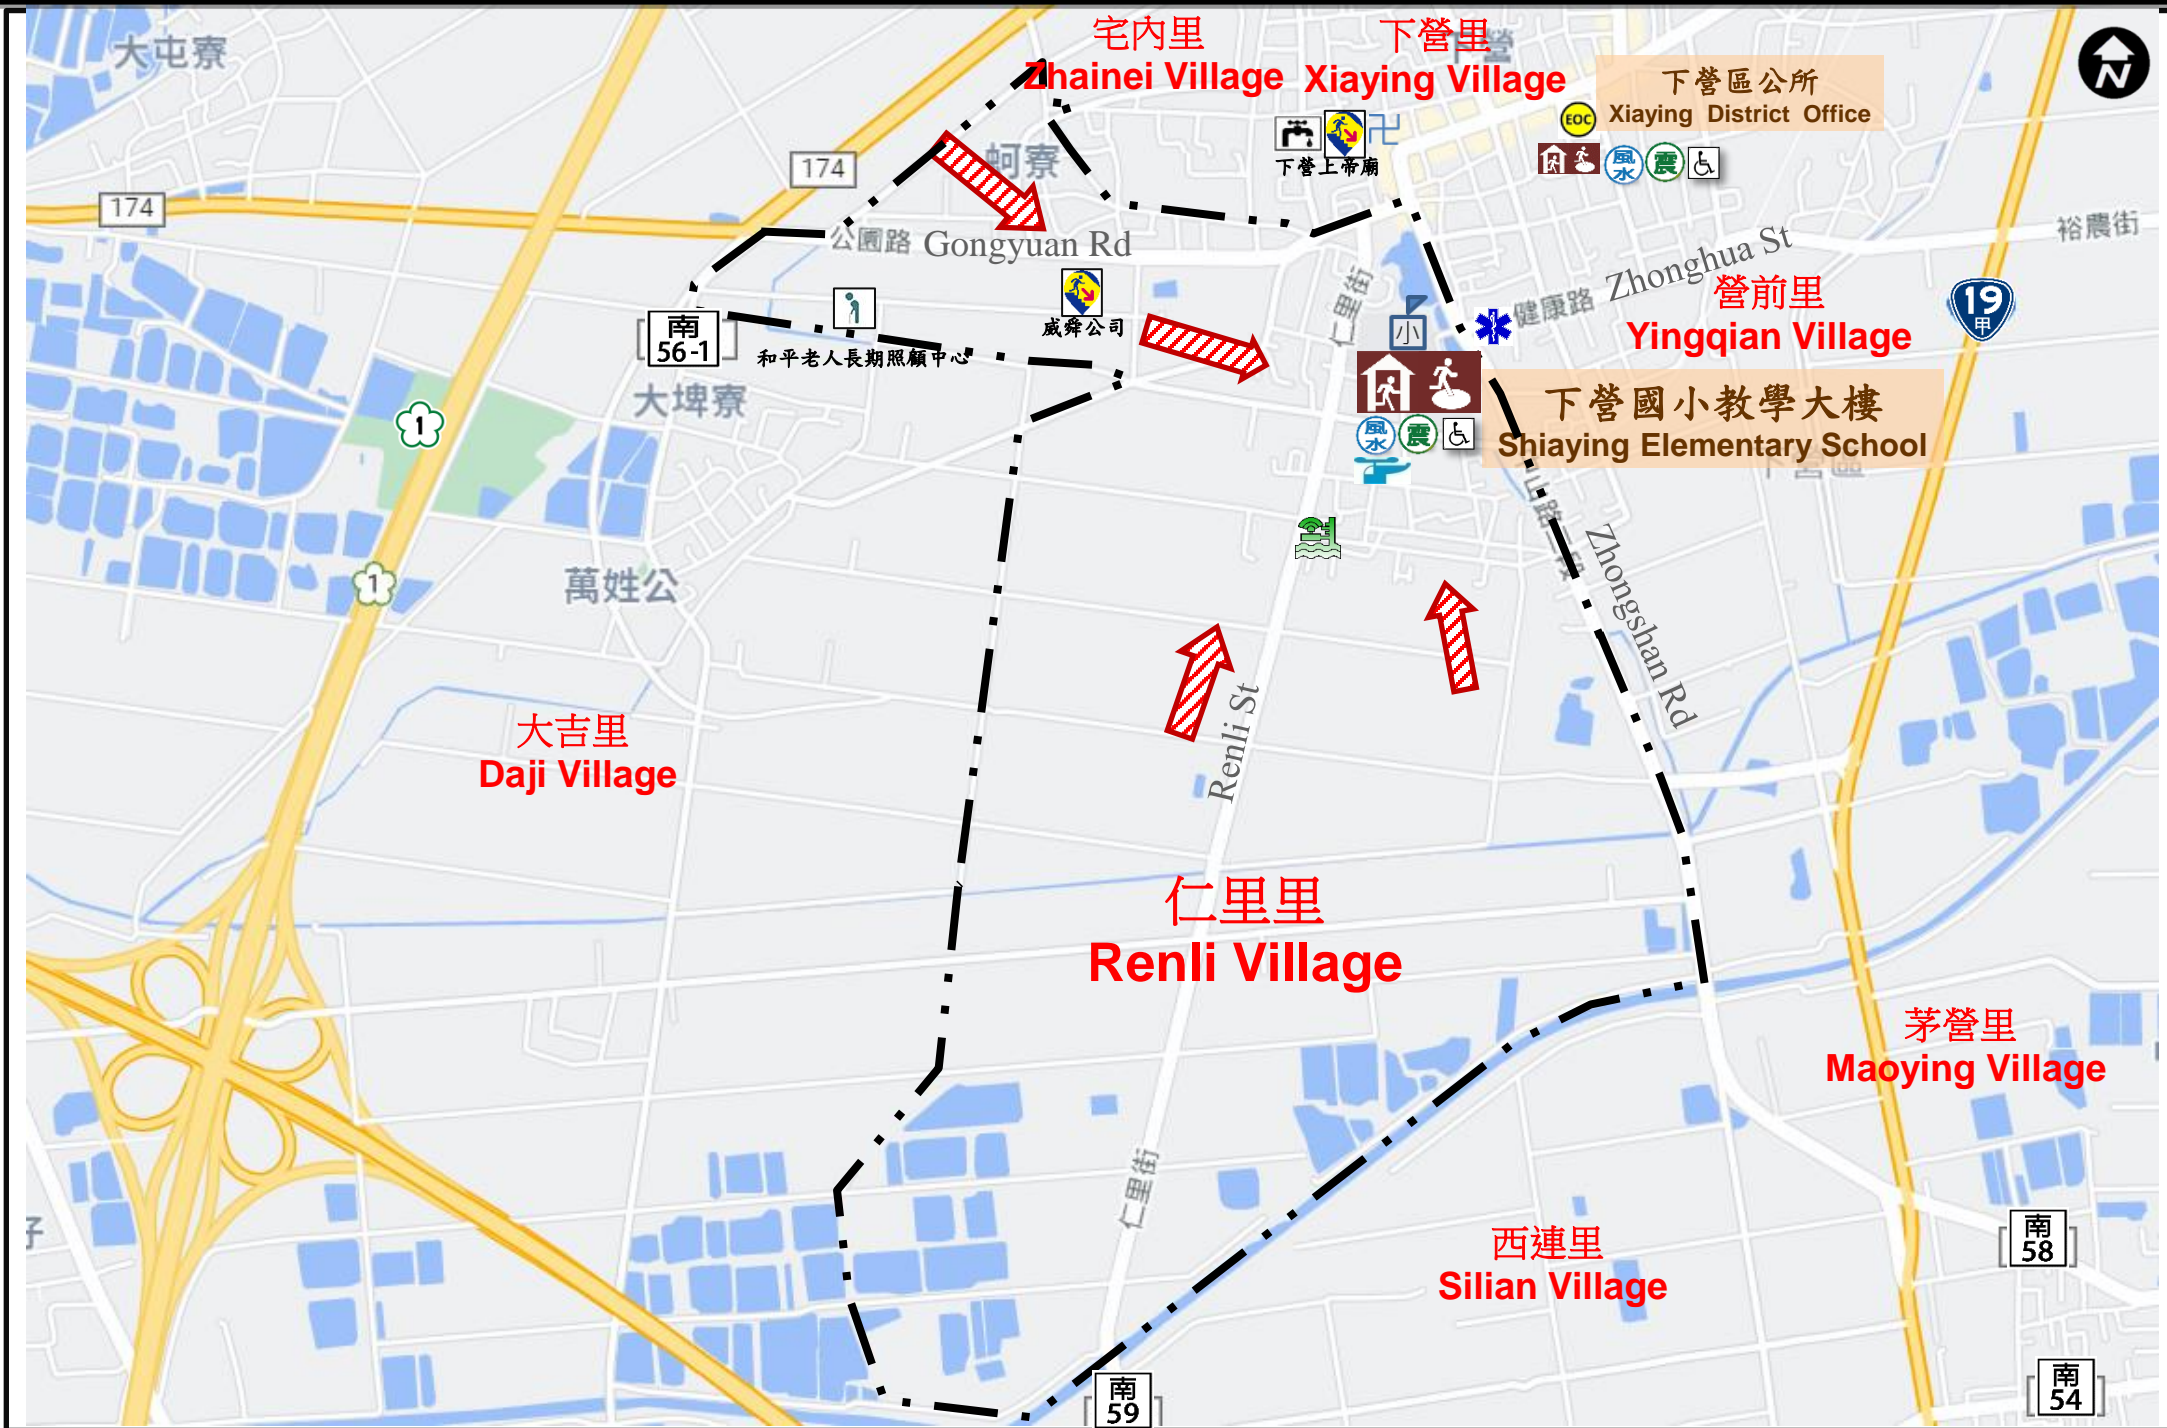

臺南市下營區仁里里防災地圖- Disaster Prevention Map of Renli Village, Xiaying District, Tainan City

防災資訊表 Information Table

行政區位圖

The Map of Administrative District

災情通報單位 Notification Unit

- 臺南市災害應變中心 Tainan city Emergency Operation Center
永華專線 Yonghua Line : 06-2989119
民治專線 MinJih Line : 06-6569119
- 下營區災害應變中心 Xiaying Dist. Emergency Operation Center
電話 TEL : 06-6892104
- 消防局報案電話 Fire Department
TEL : 119
- 警察局報案電話 Police Department
TEL : 110
- 市民服務熱線 Citizen Service Hotline : 1999

避難原則

Knowledge of Disaster Prevention

- 水災/flood
就地避難或垂直避難；低窪地區前往避難收容處所。Defense-in-place or vertical rescue. People living in low-lying region should take shelter.
- 地震/Earthquake
前往開放空間或公園避難。Go to open area or park for refuge.

避難收容處所 Shelter

下營國小教學大樓 (Shiaying Elementary School)
地址 : 下營區仁里里中山路二段72號
Address : No.72, Sec. 2, Zhongshan Rd., Xiaying Dist. 電話 TEL : 06-6892181

臺南市政府113年1月 更新

道路 Roads	標示 Sign		設施 Facilities			
省道 Provincial Highway	疏散避難方向 Evacuation Route	備有無障礙設施 Barrier-free equipment	地震室內避難收容處所 Earthquake Shelter in Buildings	消防單位 Fire Station	物資儲備點 Supplies Reserve Location	通訊設備放置點 Communication Eqpt Location
市道 City Highway	適用地震災害 Apply to Earthquake	廟宇 Temple	地震室外避難收容處所 Earthquake Shelter in Open Space	警察單位 Police Station	取水點 Draw-off Point	淹水感測器 Inundation Detector Sensor
區道 District Road	適用風、水災災害 Apply to Typhoon & Flood	國小 Elementary School	風、水災避難收容處所 Typhoon & Flood Shelter	醫療院所 Hospital	砂包放置點位 Sand bag Placing Location	身心障礙福利機構 Disabled Welfare Organization
行政區域界線 Administrative Boundary Line	適用海嘯災害 Apply to Tsunami	國中 Junior High School	複合型室內避難收容處所 Multi-function Shelter in Buildings	指揮中心 E.O.C	垃圾集結點 Garbage Assembly Area	老人福利機構 Senior Welfare Organization
里界線 Vil. dividing line	適用土石流災害 Apply to Mudslides	地標 Landmark	複合型室外避難收容處所 Multi-function Shelter in Open Space	直升機起降點 Helicopter Pad	人車轉運集結點 Vehicle and people's transfer post	防空疏散避難設施 Air-raid Shelter