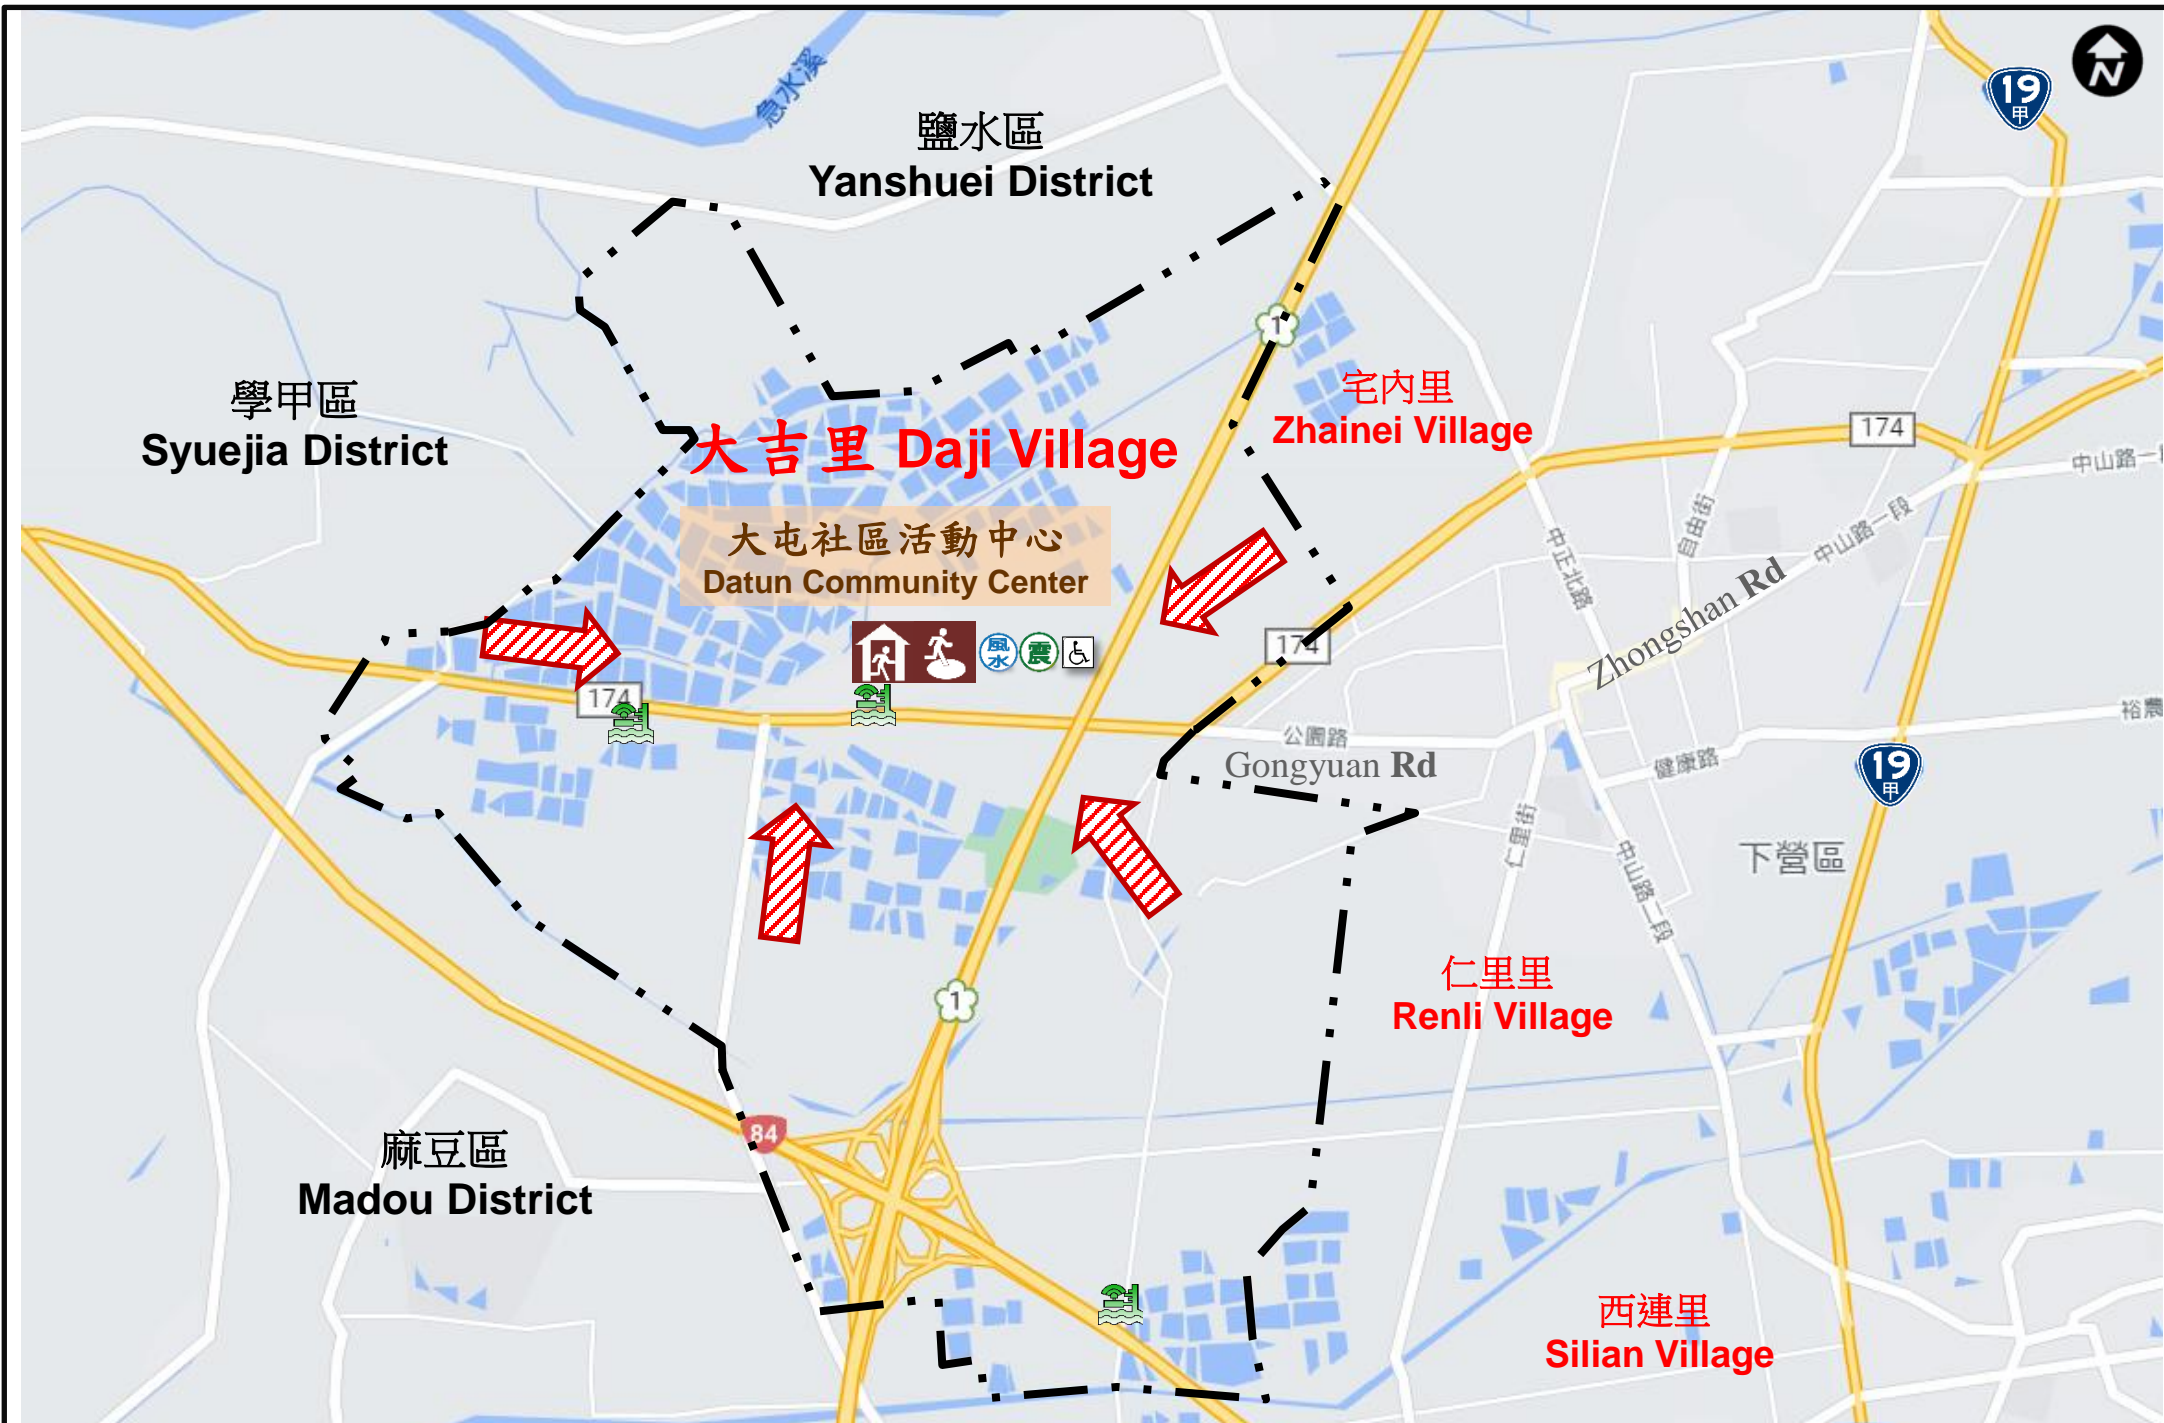

# 臺南市下營區大吉里防災地圖- Disaster Prevention Map of Daji Village, Xiaying District, Tainan City

### 避難原則

Knowledge of Disaster Prevention

- 水災/flood  
就地避難或垂直避難；低窪地區前往避難收容處所。Defense-in-place or vertical rescue. People living in low-lying region should take shelter.
- 地震/Earthquake  
前往開放空間或公園避難。Go to open area or park for refuge.

### 避難收容處所 Shelters

大屯社區活動中心 (Datun Community Center)  
地址：下營區大吉里大屯寮23-2號  
Address : No. 23-2, Datunliao, Xiaying Dist.  
電話 TEL : 06-6892473

臺南市政府113年1月 更新

道路 Roads	標示 Sign		設施 Facilities			
省道 Provincial Highway	疏散避難方向 Evacuation Route	備有無障礙設施 Barrier-free equipment	地震室內避難收容處所 Earthquake Shelter in Buildings	消防單位 Fire Station	物資儲備點 Supplies Reserve Location	通訊設備放置點 Communication Eqt. Location
市道 City Highway	適用地震災害 Apply to Earthquake	廟宇 Temple	地震室外避難收容處所 Earthquake Shelter in Open Space	警察單位 Police Station	取水點 Draw-off Point	淹水感測器 Inundation Detector Sensor
區道 District Road	適用風、水災災害 Apply to Typhoon & Flood	國小 Elementary School	風、水災避難收容處所 Typhoon & Flood Shelter	醫療院所 Hospital	砂包放置點位 Sand bag Placing Location	身心障礙福利機構 Disabled Welfare Organization
行政區域界線 Administrative Boundary Line	適用海嘯災害 Apply to Tsunami	國中 Junior High School	複合型室內避難收容處所 Multi-function Shelter in Buildings	指揮中心 E.O.C	垃圾集結點 Garbage Assembly Area	老人福利機構 Senior Welfare Organization
里界線 Vil. dividing line	適用土石流災害 Apply to Mudslides	地標 Landmark	複合型室外避難收容處所 Multi-function Shelter in Open Space	直升機起降點 Helicopter Pad	人車轉運集結點 Vehicle and people's transfer post	防空疏散避難設施 Air-raid Shelter