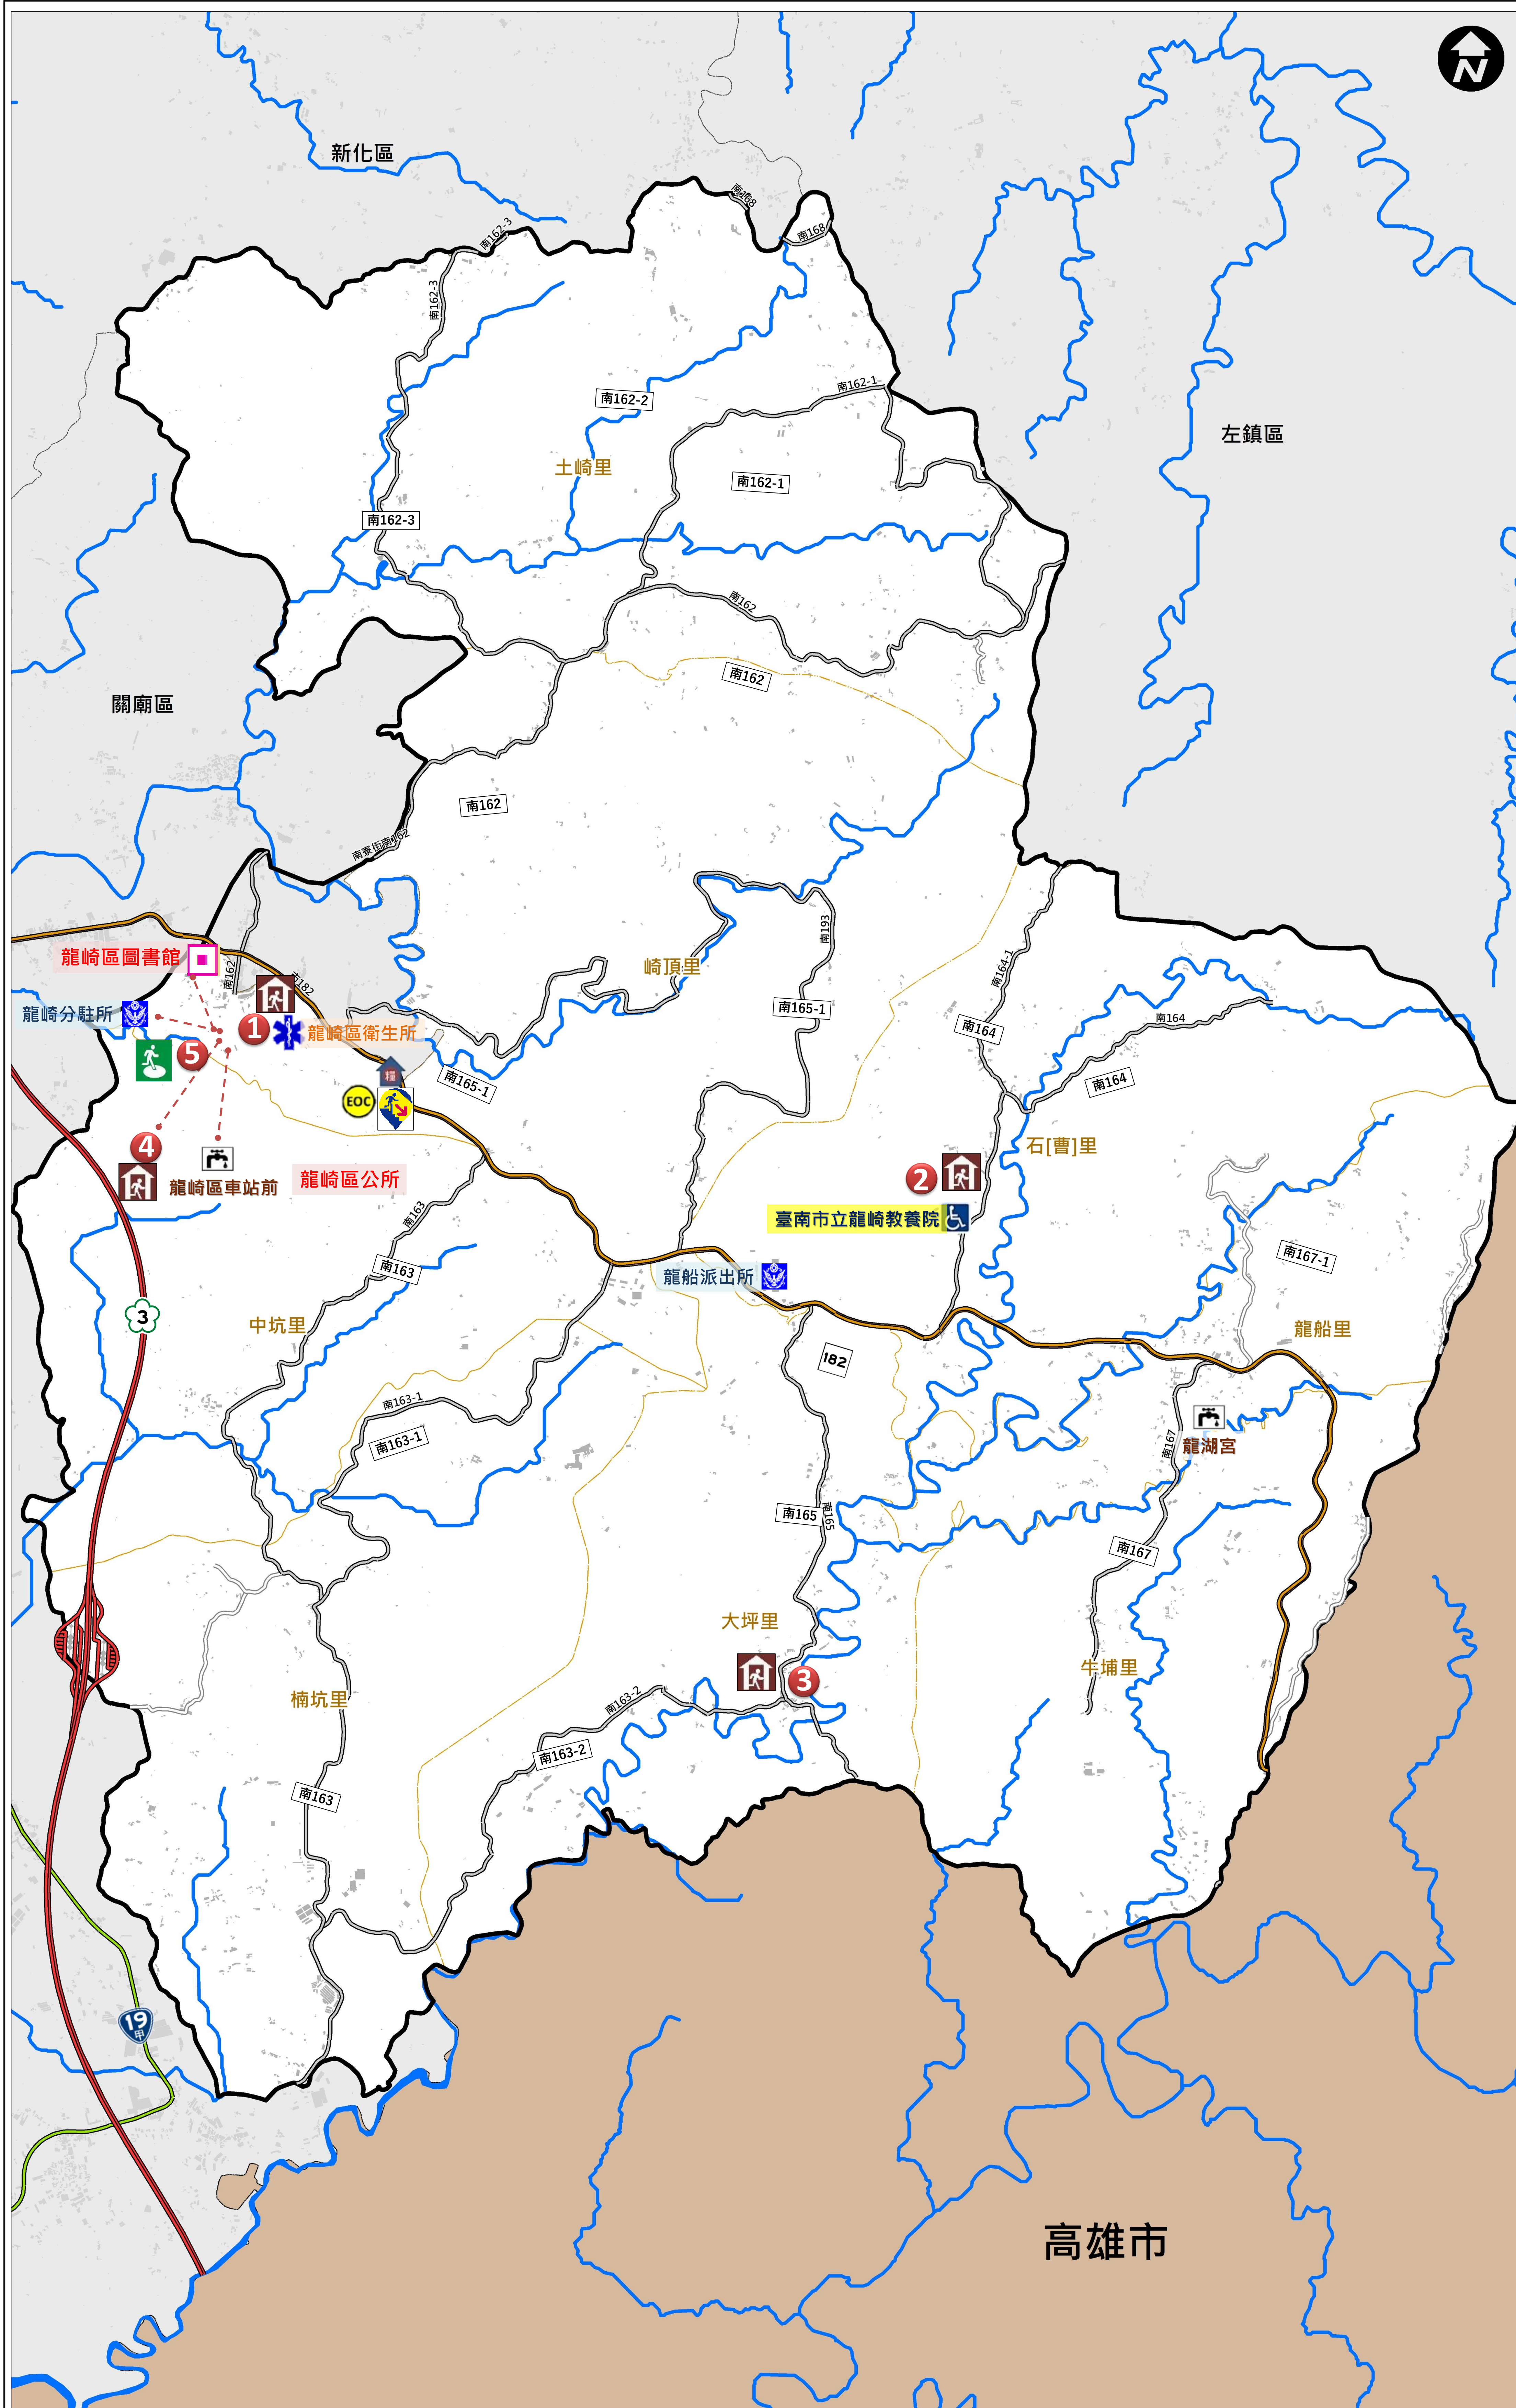

臺南市龍崎區水災防災地圖

防災資訊表

災情通報單位

臺南市災害應變中心
• 民治災害應變中心 (06) 6570119
• 永華災害應變中心 (06) 2989119

龍崎區災害應變中心
電話 (06) 5941326

備援中心【龍崎區圖書館】
電話 (06) 5941653

警消醫療單位

• 龍崎分駐所 (06) 5941010
• 龍船派出所 (06) 5941099
• 龍崎區衛生所 (06) 5941397

里長聯絡資訊

里別	姓名	電話
崎頂里	黃嘉慶	(06)5941577、0935552325
土崎里	林宏忠	(06) 5940303、0936182366
中坑里	陳茂全	(06) 3554294、0912764853
楠坑里	洪坤木	(06) 5551833、0917627797
大坪里	余文生	(06) 5941576、0919113833
石槽里	余瑞凱	(06) 5947503、0968095890
龍船里	林萬億	(06)5947001、0919852273
牛埔里	陳正印	(06)5941049、0963227664

避難收容處所

老人文康活動中心 住址：崎頂里新市子201號 電話：(06) 5940327	
石槽里活動中心 住址：石槽里刺子崙13-3號 電話：(06) 5947207	
大坪里活動中心 住址：大坪里37-2號 電話：(06) 5940253	
龍崎區區民活動中心 住址：崎頂里新市子41號 電話：(06) 5941204	
龍崎國小操場 住址：崎頂里新市子41號 電話：(06) 5941204	

臺南市政府113年6月1日更新

參考雨量站		崎頂
1小時雨量 (mm)	二級警戒	70
	一級警戒	80
3小時雨量 (mm)	二級警戒	140
	一級警戒	150
6小時雨量 (mm)	二級警戒	220
	一級警戒	250
12小時雨量 (mm)	二級警戒	320
	一級警戒	350
24小時雨量 (mm)	二級警戒	400
	一級警戒	450