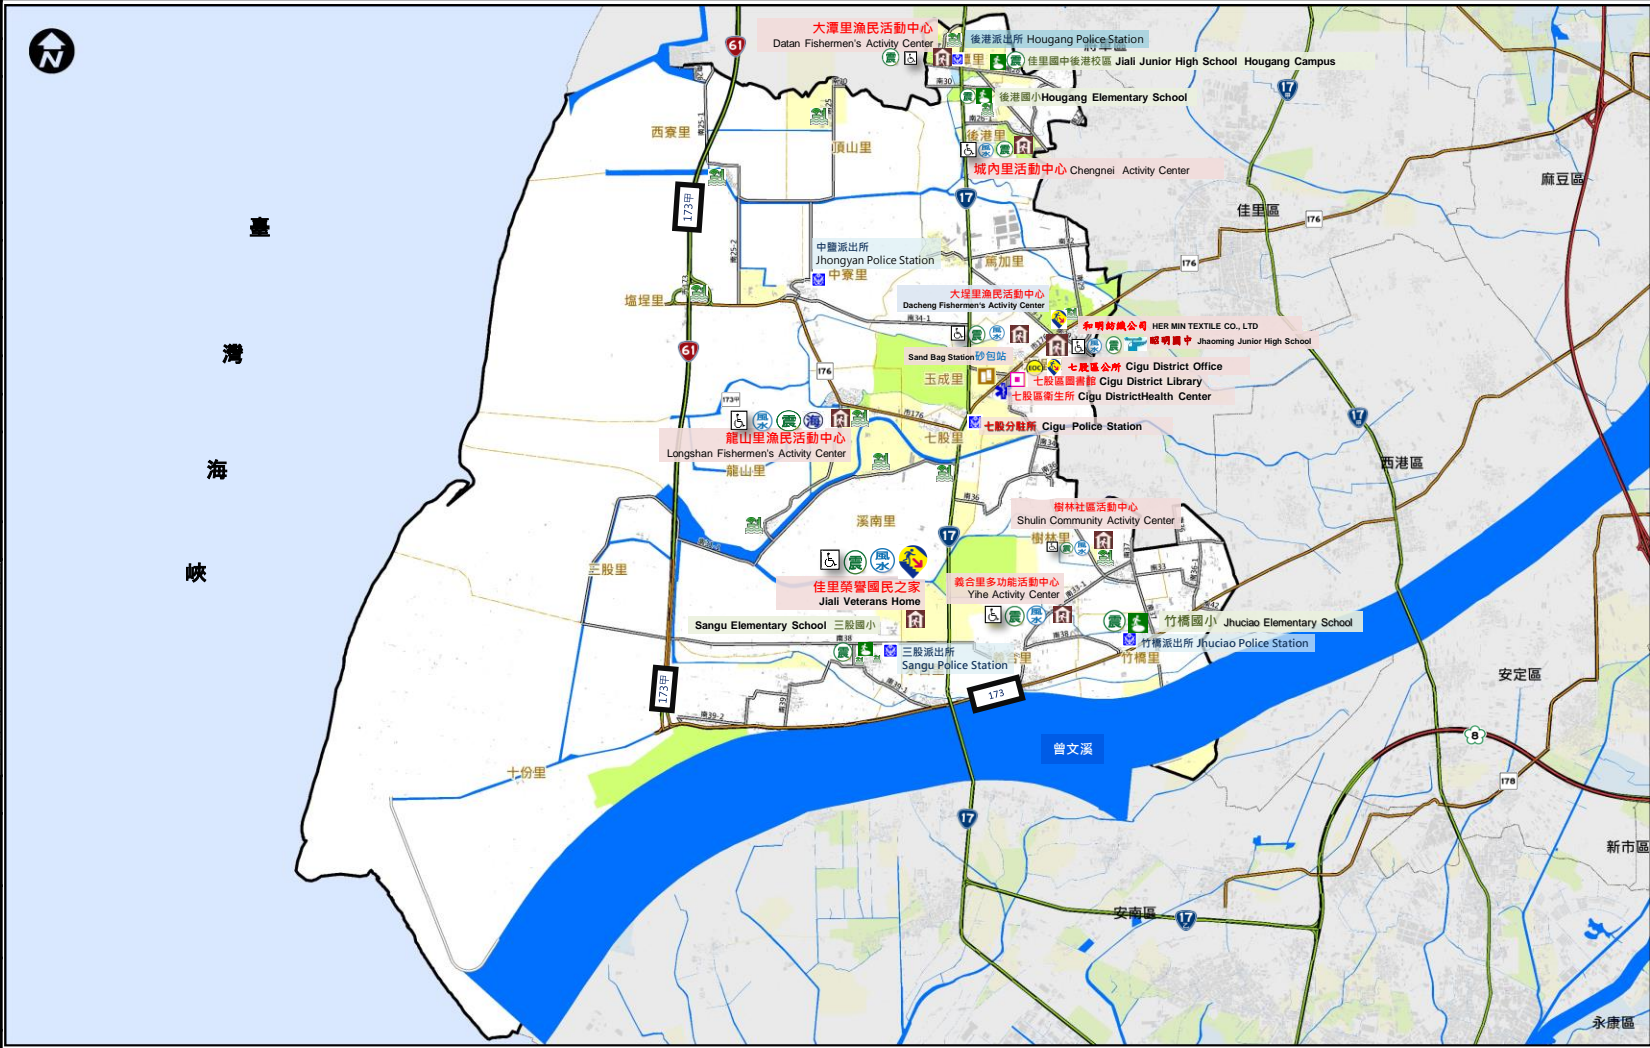

# 臺南市七股區防災避難地圖 Disaster Evacuation Map of Cigu Dist., Tainan City

防災資訊表	
災情通報單位	
臺南市災害應變中心 • 民治災害應變中心 (06) 6570119 • 永華災害應變中心 (06) 2989119 七股區災害應變中心 電話 (06) 7872611 備援中心【七股區圖書館】 電話 (06) 7873060	
警消醫療清潔單位	
七股分駐所 7872154	三股派出所 7881404
中鹽派出所 7800213	竹橋派出所 7891002
後港派出所 7941924	七股消防分隊 7873482
七股區衛生所 7872277	七股區清潔隊 7874100
維生管線單位	
台電公司三股服務所 7881490 台電公司佳里服務所 7222047 自來水公司佳里服務所 7222477 中華電信公司台南營運處(第三客戶聯絡中心四股佳里) 7440425	
里長聯絡資訊	
里別 姓名 聯絡電話	里別 姓名 聯絡電話
大潭里 陳中正 0933-344-372	七股里 黃連士 0910-747-626
後港里 蘇耀標 0927-941-567	玉成里 陳國慶 0932-816-010
篤加里 邱秋明 0937-305-606	大埤里 陳清文 0937-617-238
頂山里 陳博群 0911-744-688	樹林里 黃寶田 0937-578-161
西寮里 柯勝強 0987-751-031	竹橋里 郭信忠 0932-816-493
鹽埕里 謝勝江 0919-610-832	義合里 黃文乾 0932-759-062
中寮里 許全田 0929-465-281	永吉里 莊弘松 0933-675-070
龍山里 王文財 0932-818-219	三股里 黃仙立 0932-705-350
溪南里 黃郁智 0910-747-467	十份里 張明漢 0920-301-931
避難收容處所	
大潭里漁民活動中心 地址：大潭里28-6號 電話：7941118	城內里活動中心 地址：後港里城內16-3號 電話：7941118
大埤里漁民活動中心 地址：大埤里271-1號 電話：7872414	義合里多功能活動中心 地址：義合里72-2號 電話：7891113
龍山里漁民活動中心 地址：龍山里211-33號 電話：7872272	佳里榮譽國民之家 地址：三股里147號 電話：7880664
樹林社區活動中心 地址：樹林里5-8號 電話：7891009	昭明國中 地址：大埤里315號 電話：7872053
佳里國中後港校區(操場) 地址：大潭里頂環93號 電話：7941357	後港國小(操場) 地址：大潭里台環1號 電話：7941305
三股國小(操場) 地址：三股里100號 電話：7880744	竹橋國小(操場) 地址：竹橋里130號 電話：7891041

臺南市七股區公所 113年7月 製作

圖例	道路		標示		設施		淹水潛勢(一日雨量450mm)		參考雨量站				
	國道	省道	快速道路	適用地震災害	適用風水災害	適用海嘯災害	適用土石流災害	備有無障礙設施	七股	七股站	佳里		
圖例	17	61	61	適用地震災害	適用風水災害	適用海嘯災害	適用土石流災害	0.25 - 0.50 m	1小時雨量(mm)	二級警戒	40	40	40
				水災避難收容處所	地震避難收容處所	土石流避難收容處所	海嘯避難收容處所	0.50 - 1.00 m	3小時雨量(mm)	二級警戒	50	50	50
				車輪及人員轉運集結點	消防單位	警察單位	醫療院所	1.00 - 2.00 m	6小時雨量(mm)	二級警戒	80	80	80
				老人福利機構	物資儲備點	通訊設備放置點	直升機起降地點	2.00 - 3.00 m	12小時雨量(mm)	二級警戒	90	90	90
			備援中心	救援器材放置	取水點	垃圾集結點	> 3.00 m	24小時雨量(mm)	二級警戒	120	120	120	
			地標	淹水感測器	防空避難設施	指揮中心			二級警戒	140	140	140	
				砂包放置與回收點					二級警戒	170	170	170	
									二級警戒	200	200	200	
									二級警戒	220	220	220	
									二級警戒	250	250	250	