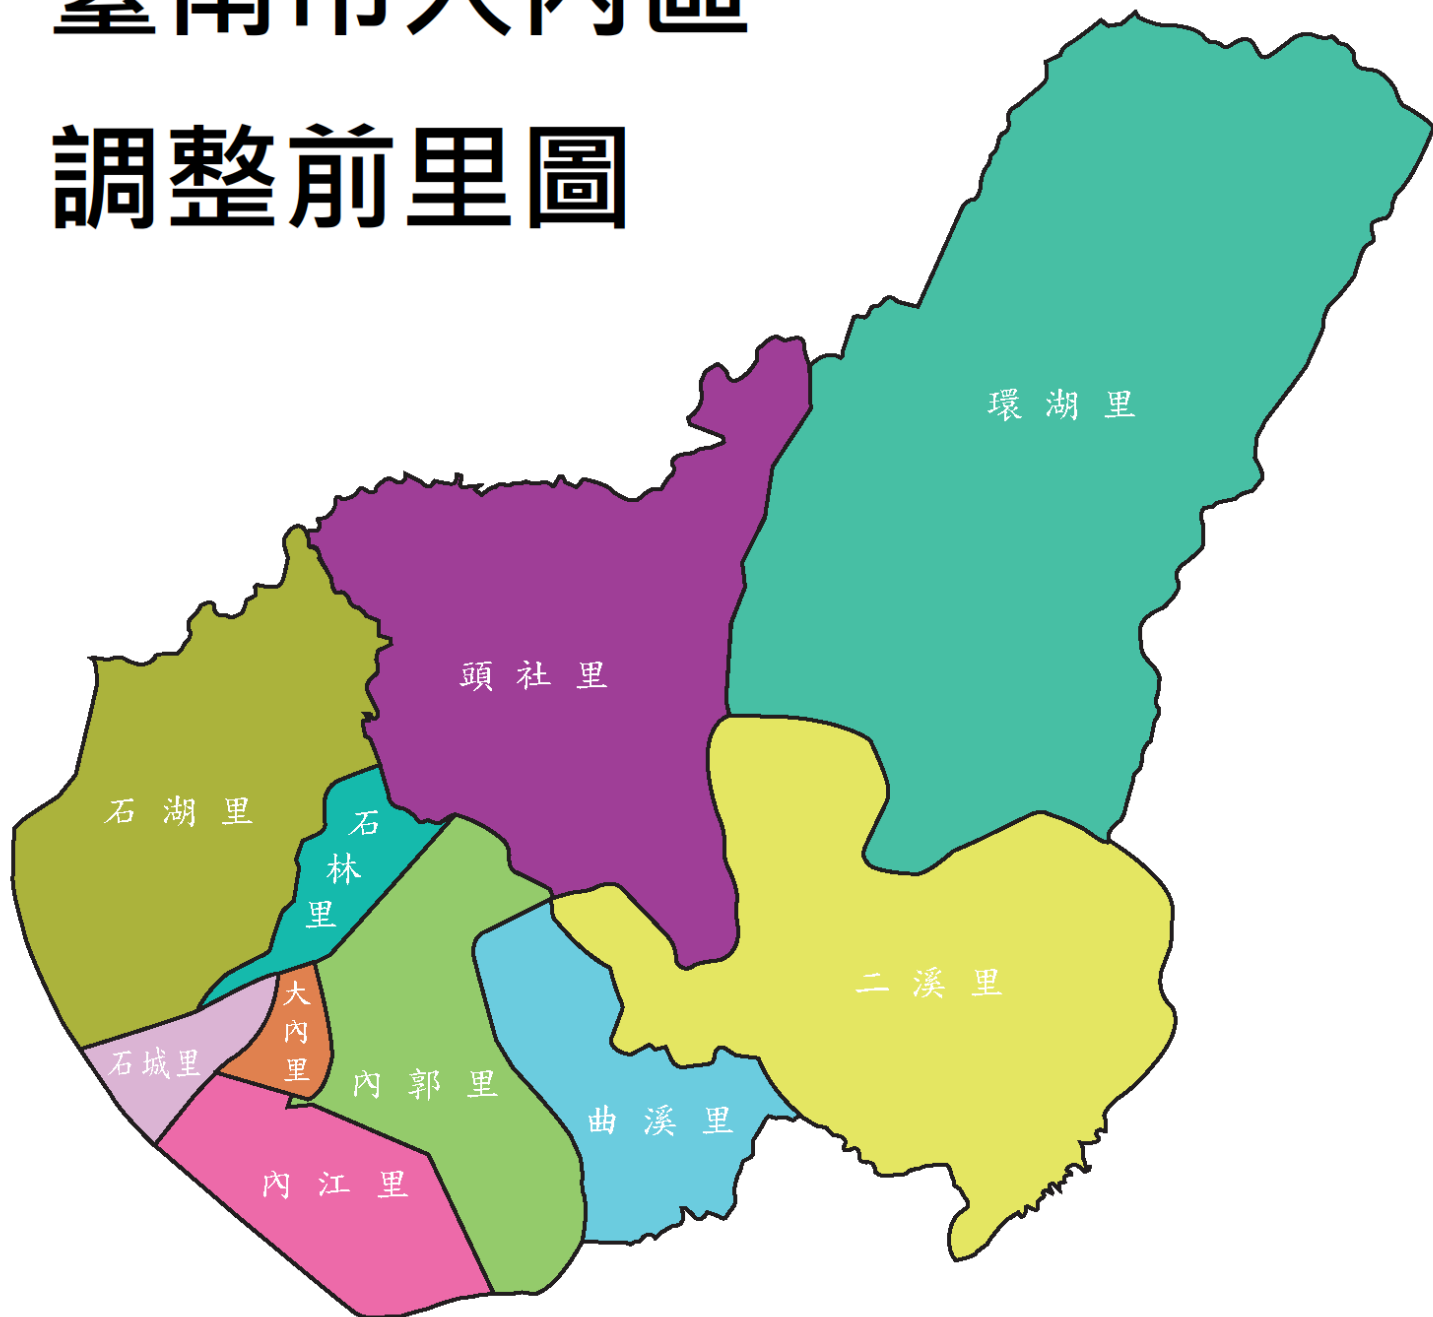

臺南市大內區

調整前里圖

臺南市大內區

調整後里圖