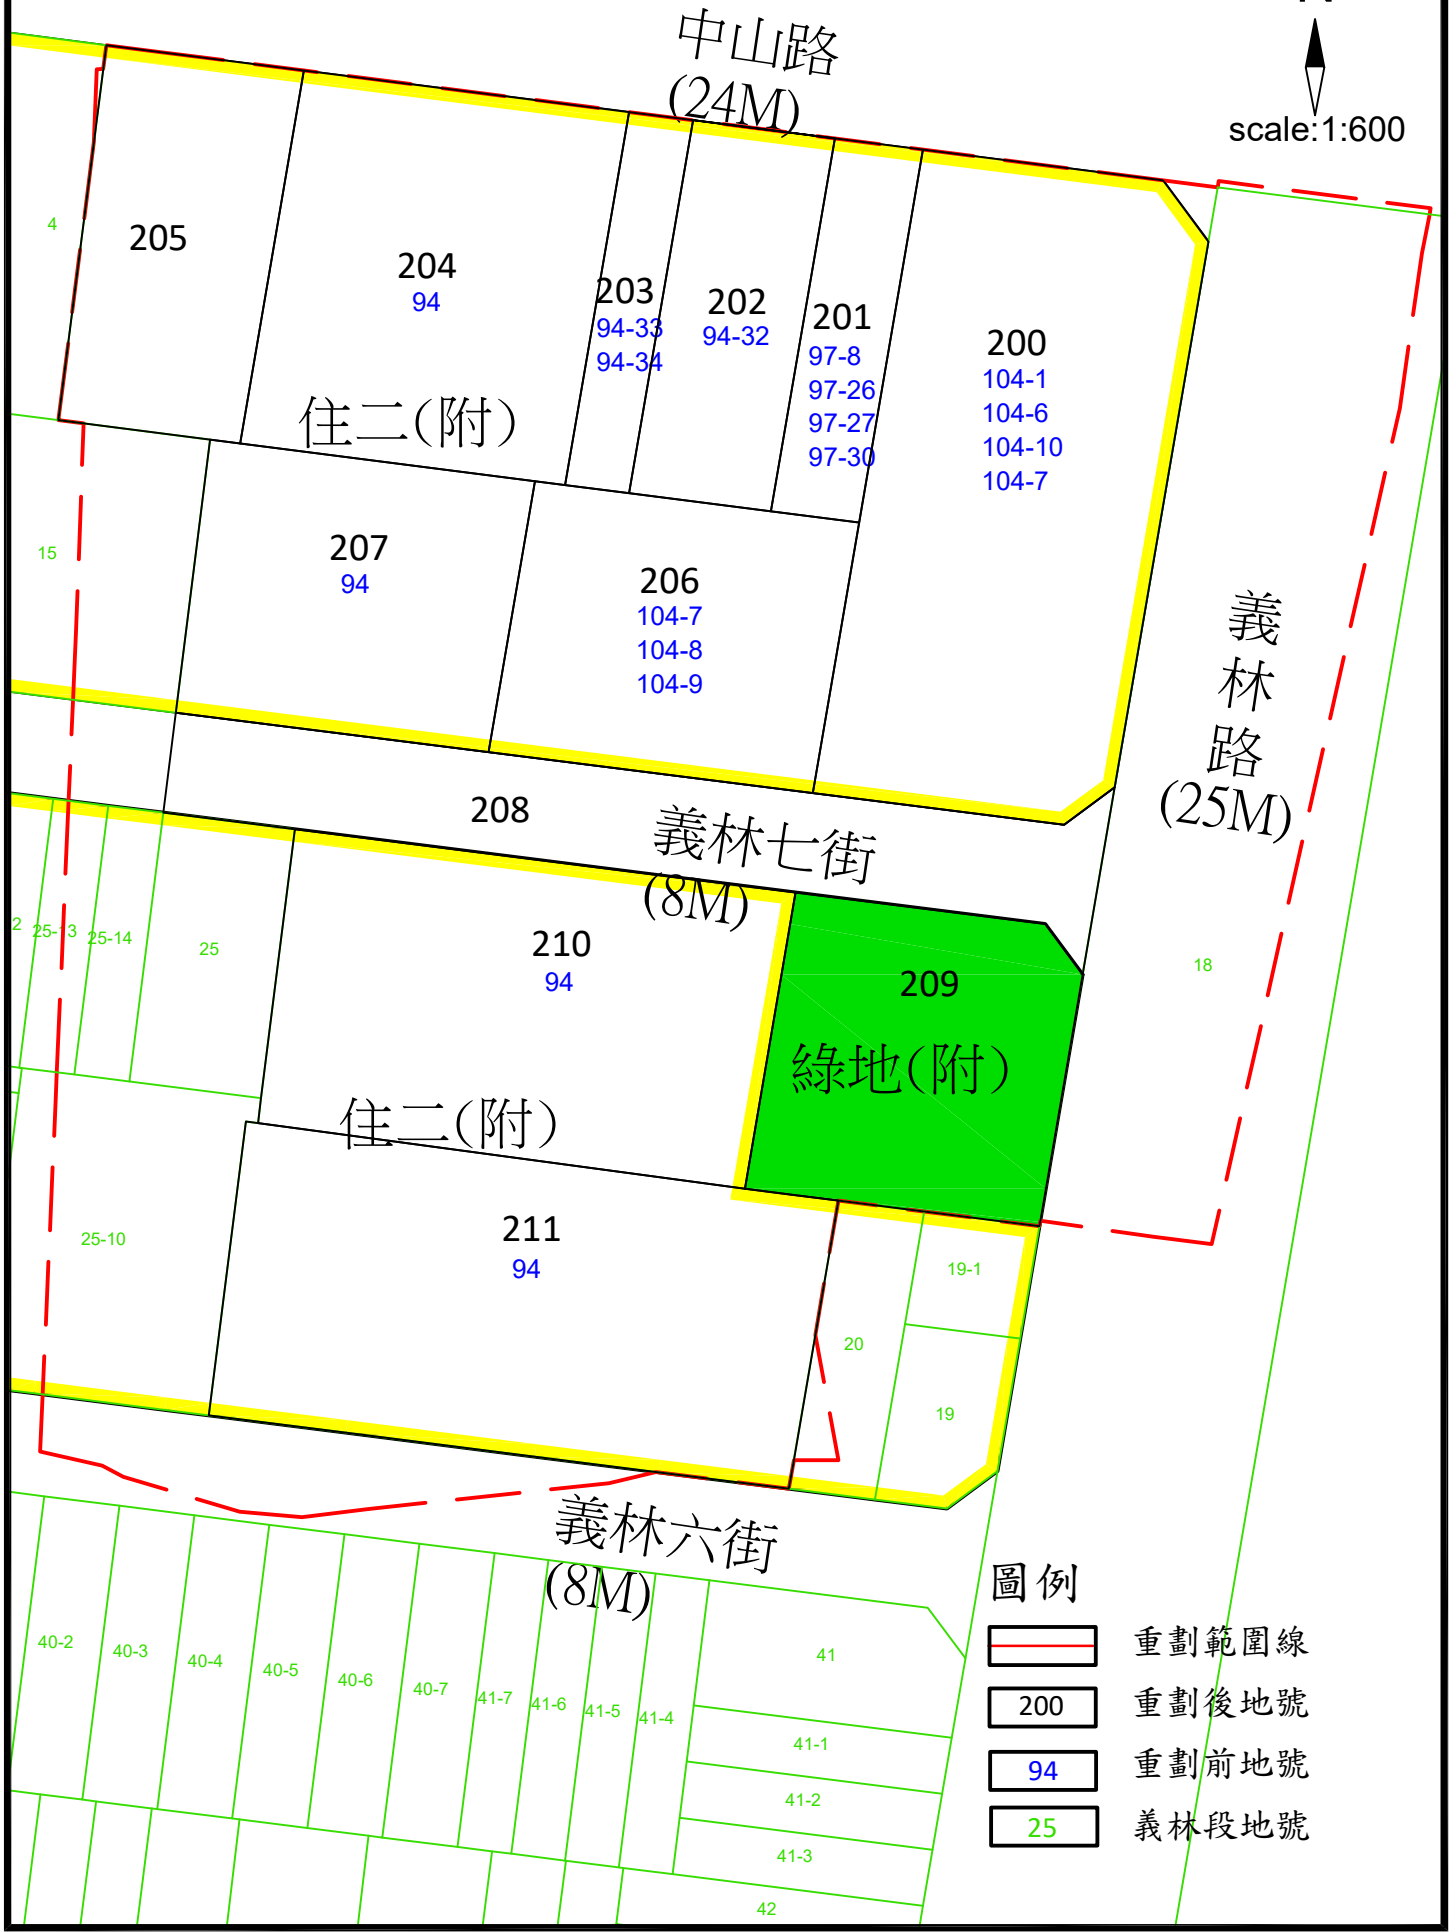

# 臺南市第九期仁德市地重劃區重劃前後地號圖

N

scale:1:600

## 圖例

- 重劃範圍線
- 200 重劃後地號
- 94 重劃前地號
- 25 義林段地號