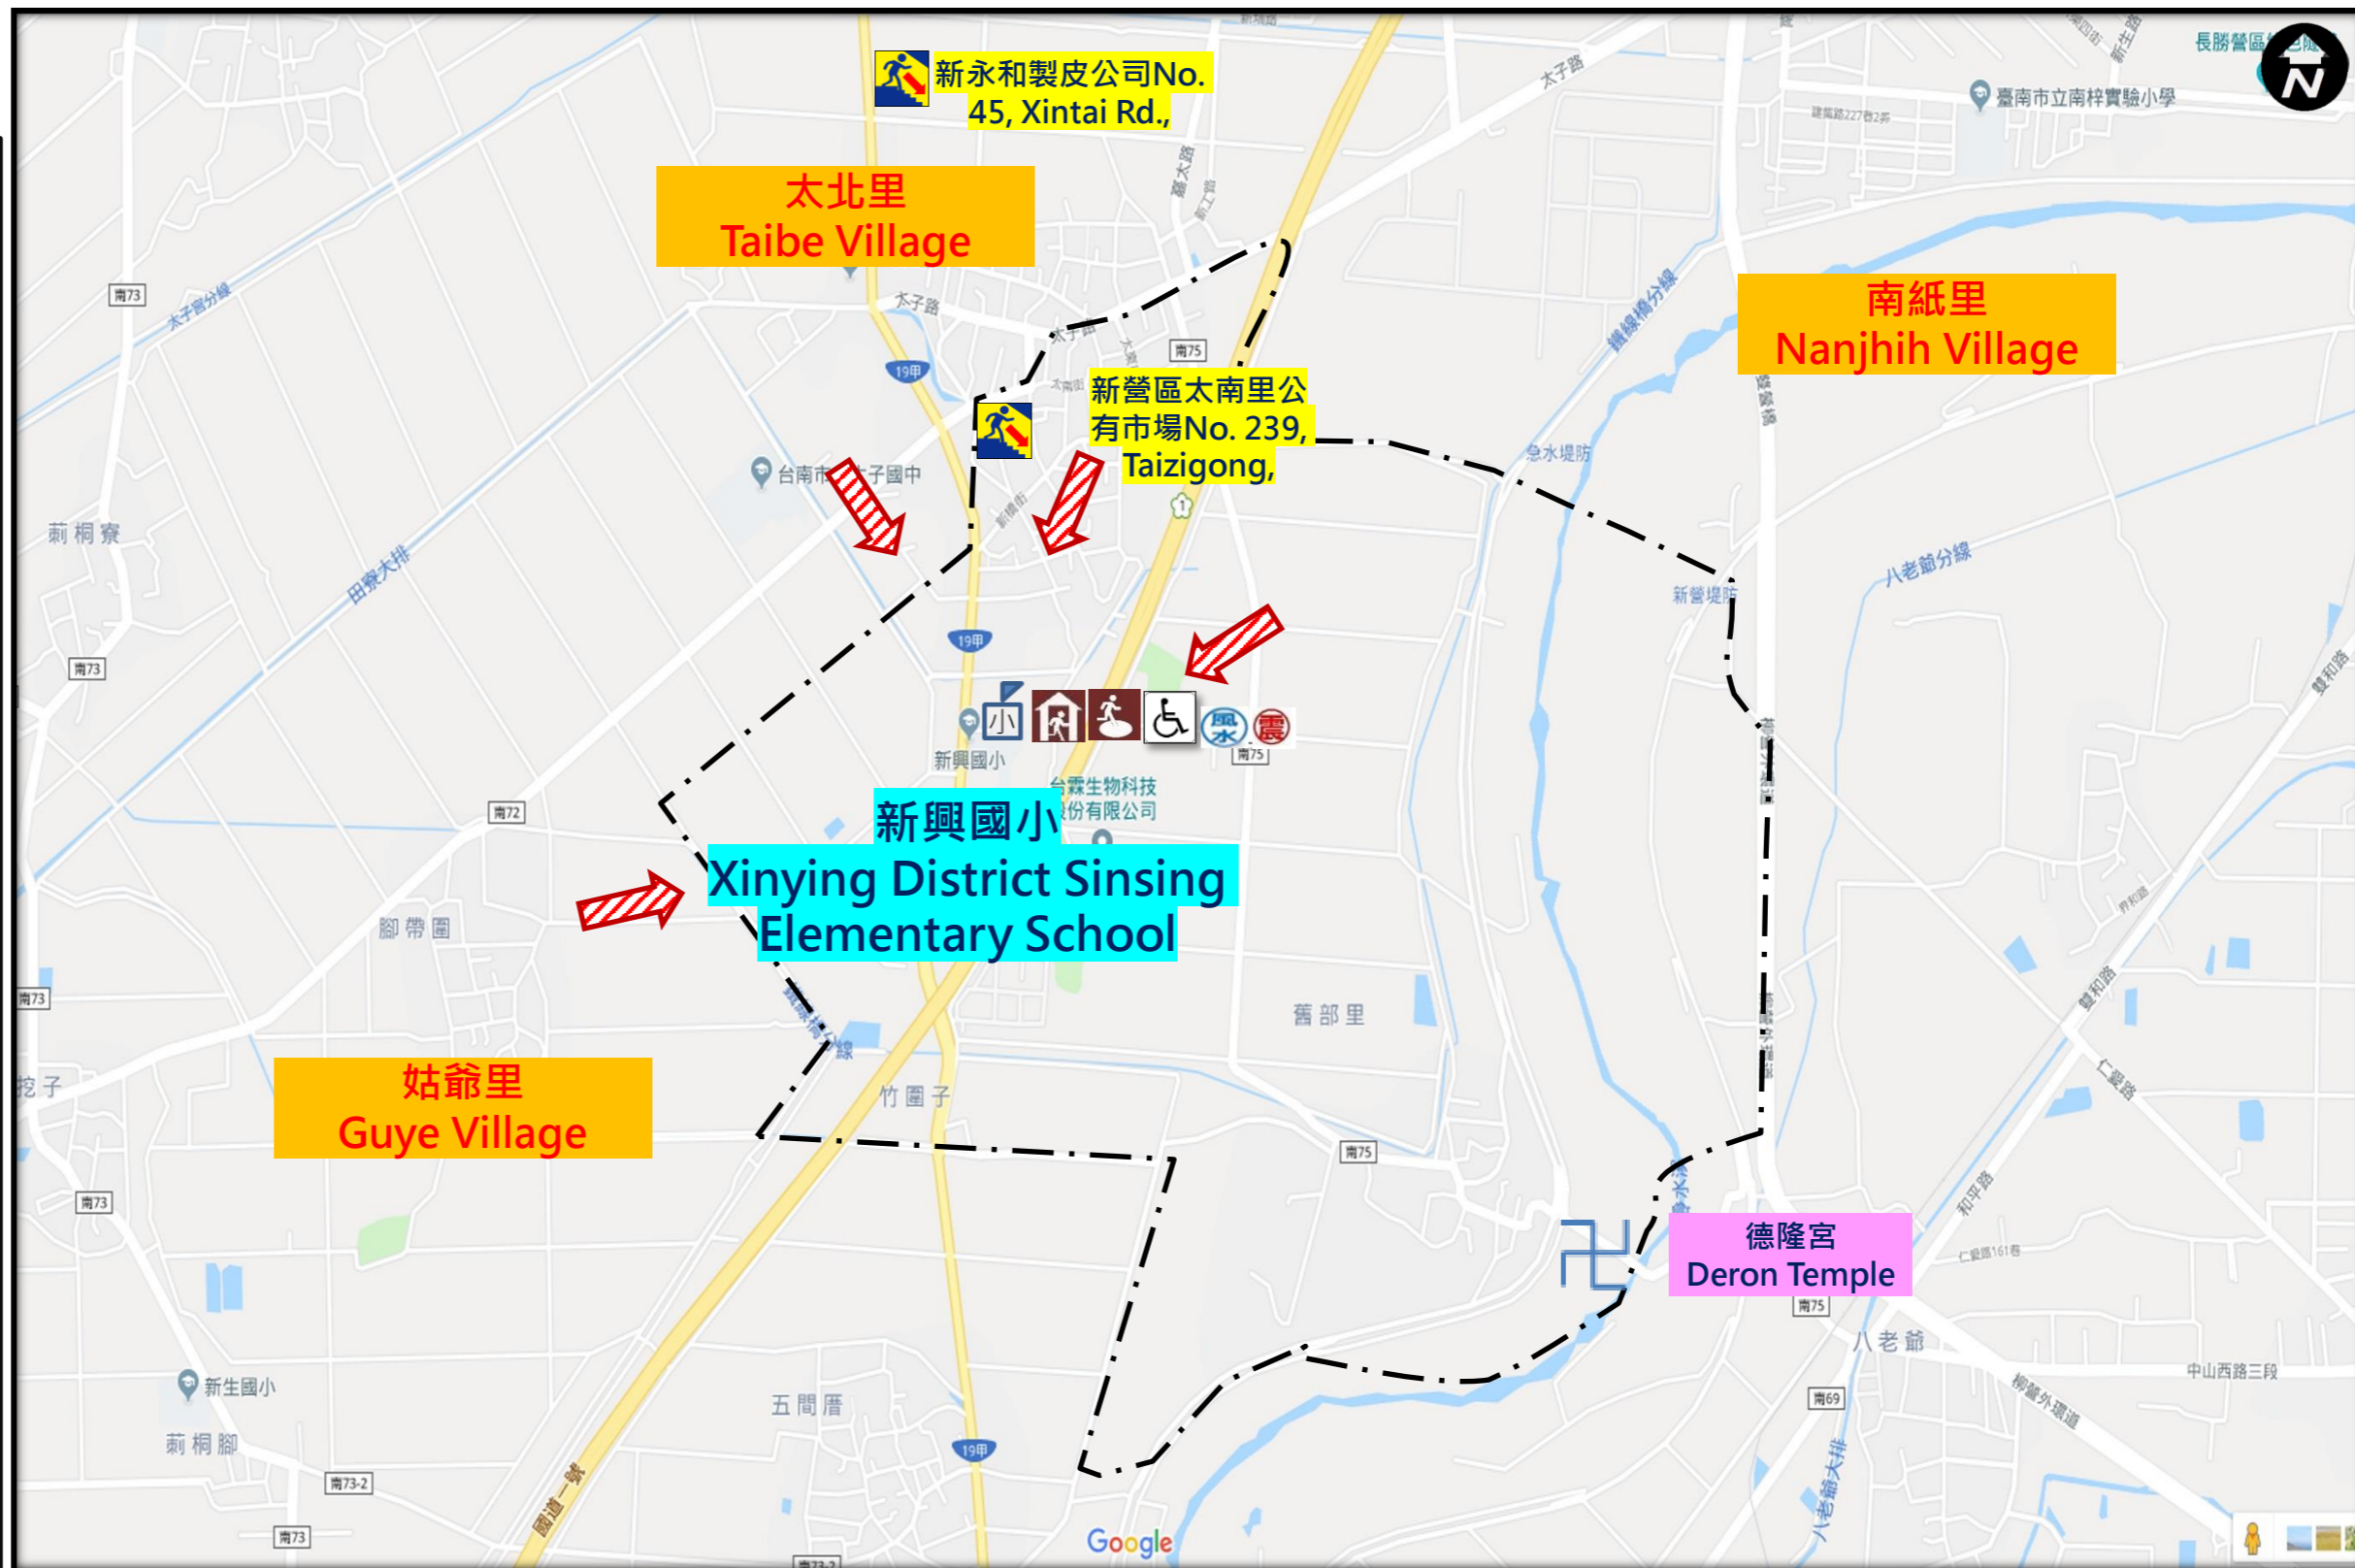

臺南市新營區太南里防災地圖 Emergency Evacuation Map of Tainan Village Xinying District Tainan City

防災資訊表 Information Table

行政區位圖

The Map of Administrative District

災情通報單位 Notification Unit

臺南市災害應變中心 Tainan Emergency Operation Center
 民治專線 Min Zhi Number : 06-6569119
 永華專線 Yong Hua : 06-2989119
 新營區災害應變中心 Xinying District Emergency Operation Center
 電話 Number: 06-6322015
 消防局報案電話 Fire Department Number : 119
 警察局報案電話 Police Number : 110
 市民服務熱線 Citizen Helpline : 1999

緊急聯絡人 Emergency Contact Person

太南里里長：何武祥
 Tainan Chief of Village: He, Wu-Siang
 電話 phone number : 06-
 手機 phone number : 0938939218

防災資訊網站

Emergency Information Website

內政部消防署 (National Fire Agency)
<http://www.nfa.gov.tw>
 臺南市政府消防局 (Tainan Fire Department)
<http://119.tainan.gov.tw/>
 臺南市政府新營區公所
[\(https://xinying.tainan.gov.tw/\)](https://xinying.tainan.gov.tw/)
 臺南市政府災害應變告示網 (Tainan Disaster Posting Net)
<http://disaster.tainan.gov.tw>

臺南市新營區新興國民小學
 Tainan Municipal Xinying District Sinsing Elementary School
 地址：太南里 316 號 電話：(06) 6523779
 No.316, Tainan Village Tel : 06- 6523779

臺南市政府 113 年 6 月修正
 Made in Jan, 2024 by Tainan City Government