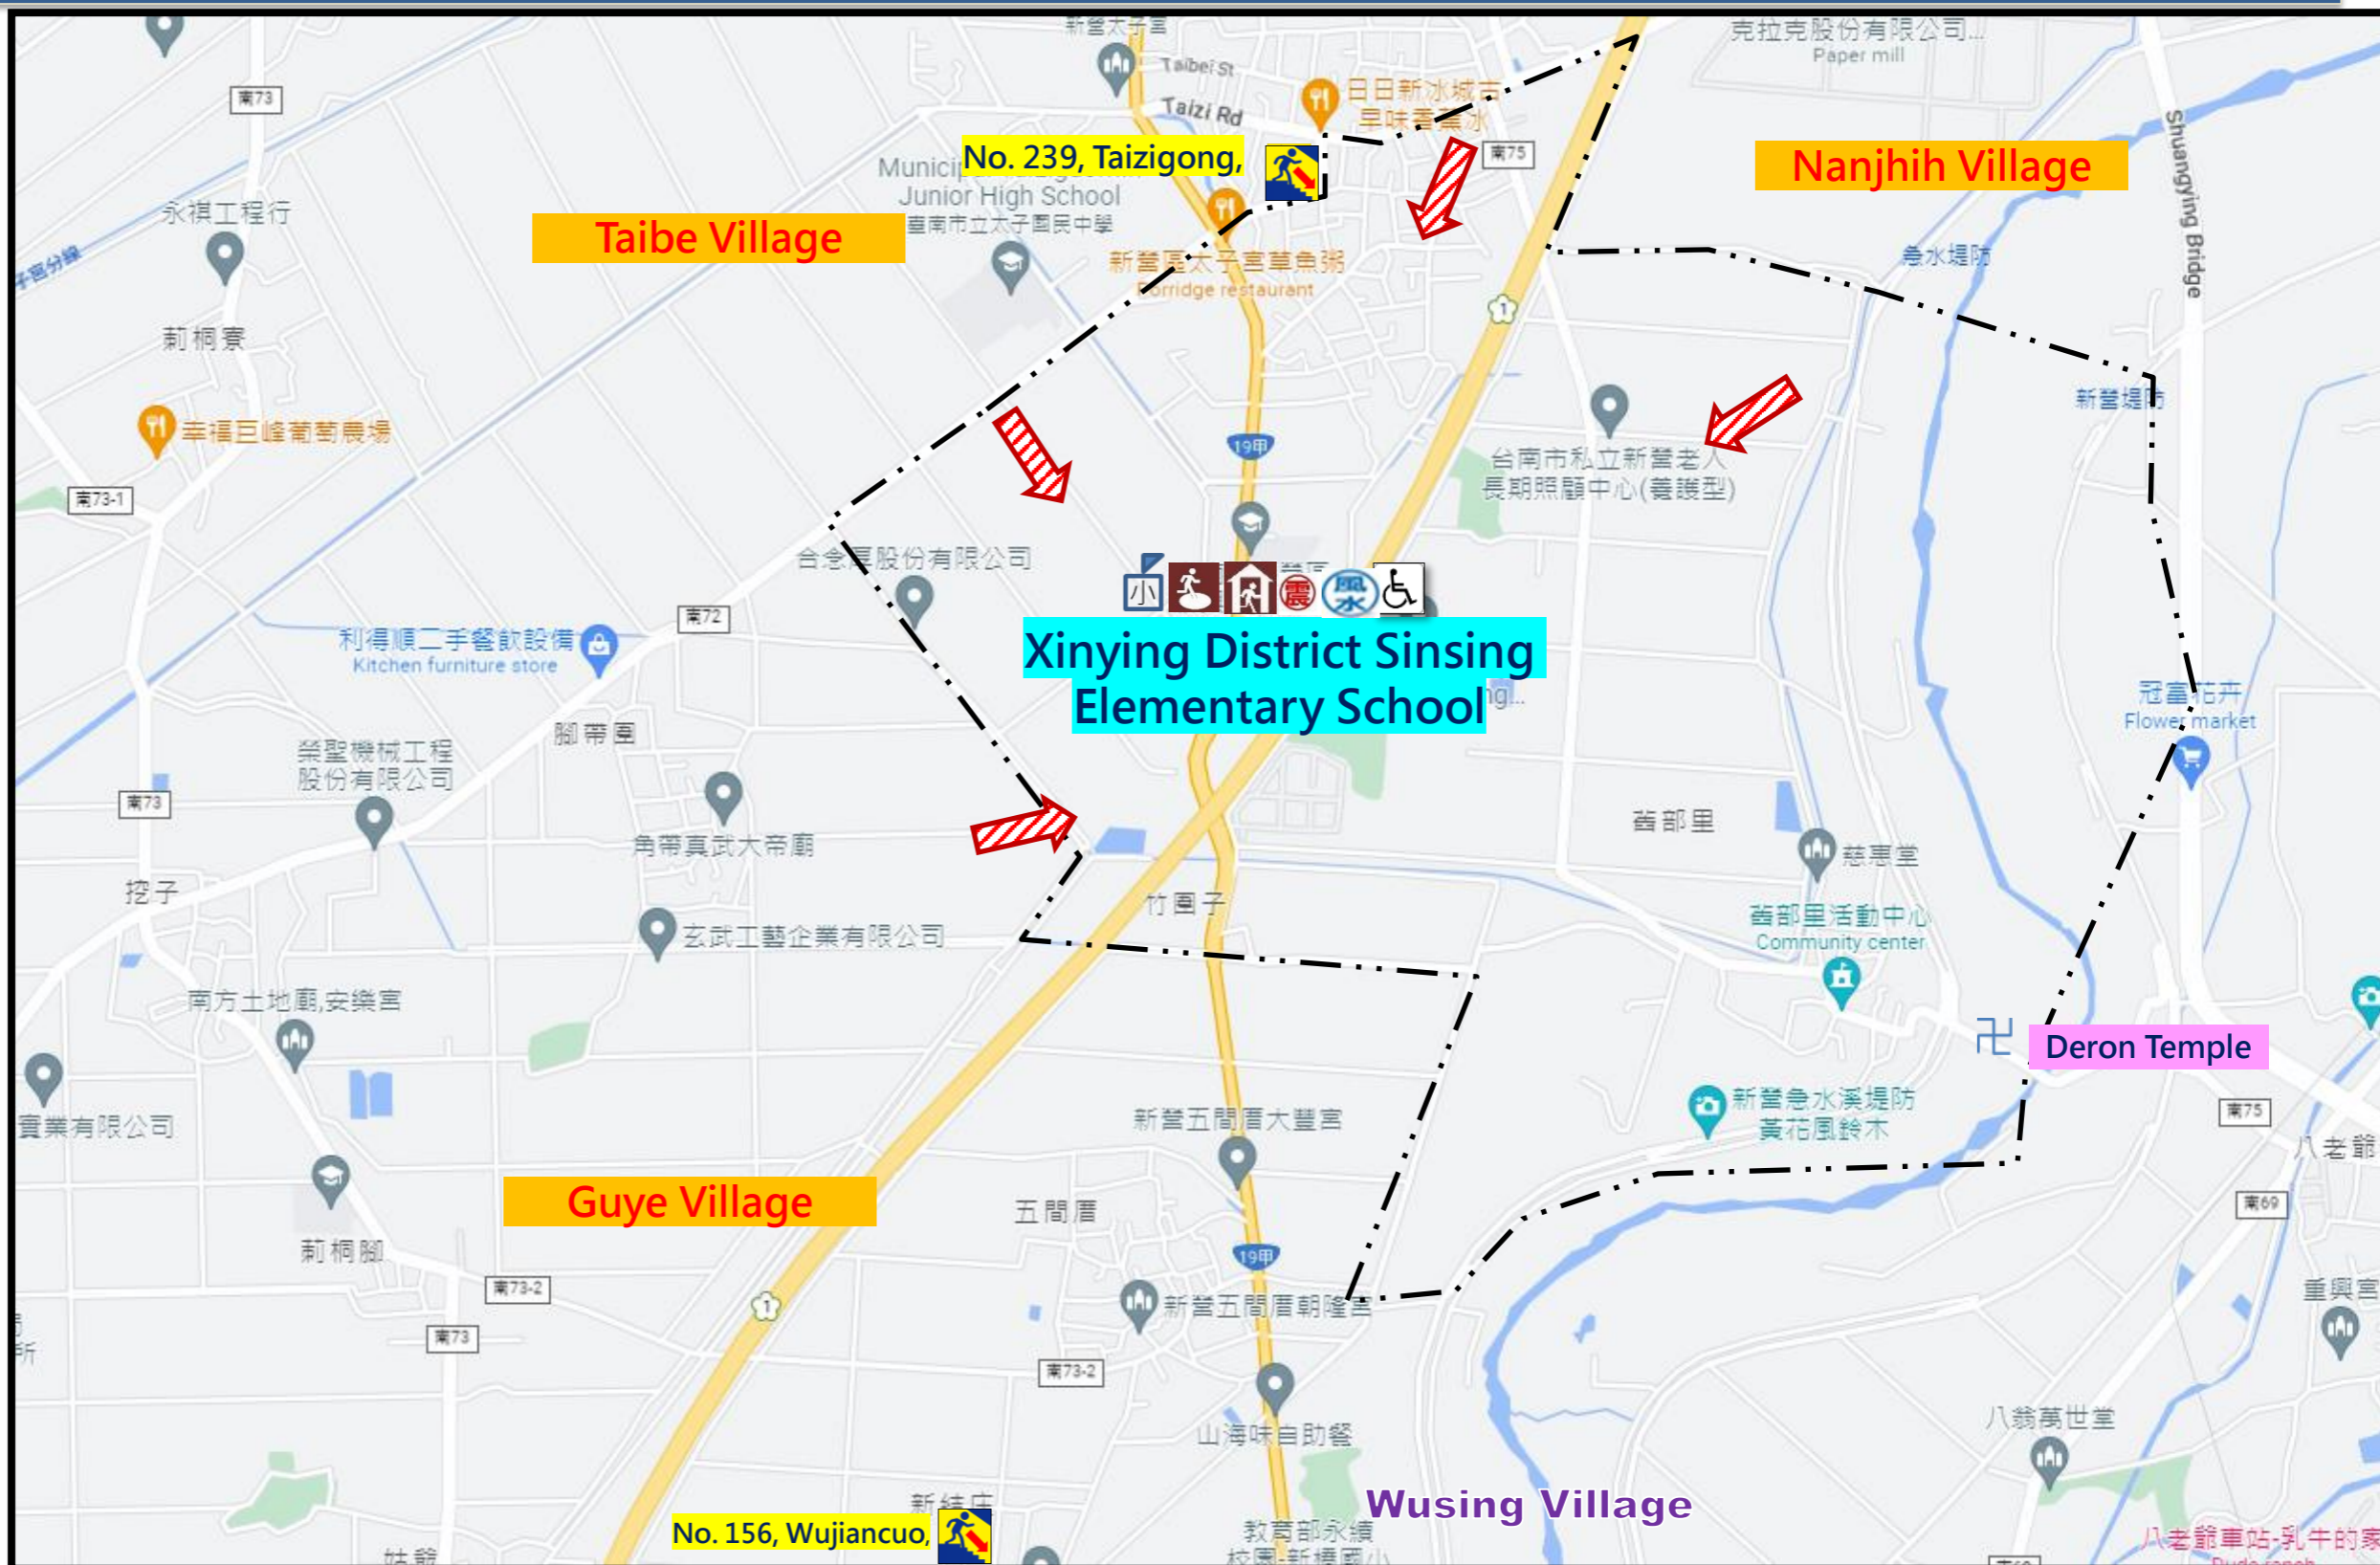

臺南市新營區太南里防災地圖 Emergency Evacuation Map of Tainan Village Xinying District Tainan City

防災資訊表 Information Table

行政區位圖

The Map of Administrative District

災情通報單位 Notification Unit

- 臺南市災害應變中心 Tainan Emergency Operation Center
民治專線 Min Zhi Number : 06-6569119
永華專線 Yong Hua : 06-2989119
- 新營區災害應變中心 Xinying District Emergency Operation Center
電話 Number: 06-6322015
- 消防局報案電話 Fire Department Number : 119
- 警察局報案電話 Police Number : 110
- 市民服務熱線 Citizen Helpline : 1999

緊急聯絡人 Emergency Contact Person

- 太南里里長：何武祥
- Tainan Chief of Village: He, Wu-Siang
電話 phone number : 06-
手機 phone number : 0938939218

防災資訊網站

Emergency Information Website

- 內政部消防署 (National Fire Agency)
<http://www.nfa.gov.tw>
- 臺南市政府消防局 (Tainan Fire Department)
<http://119.tainan.gov.tw/>
- 臺南市政府新營區公所
(<https://xinying.tainan.gov.tw/>)
- 臺南市政府災害應變告示網 (Tainan Disaster Posting Net)
<http://disaster.tainan.gov.tw>

- 臺南市新營區新興國民小學
Tainan Municipal Xinying District Sinsing Elementary School
地址：太南里 316 號 電話：(06) 6523779
No.316, Tainan Village Tel : 06- 6523779

臺南市政府 113 年 6 月修正
Made in Jan, 2024 by Tainan City Government