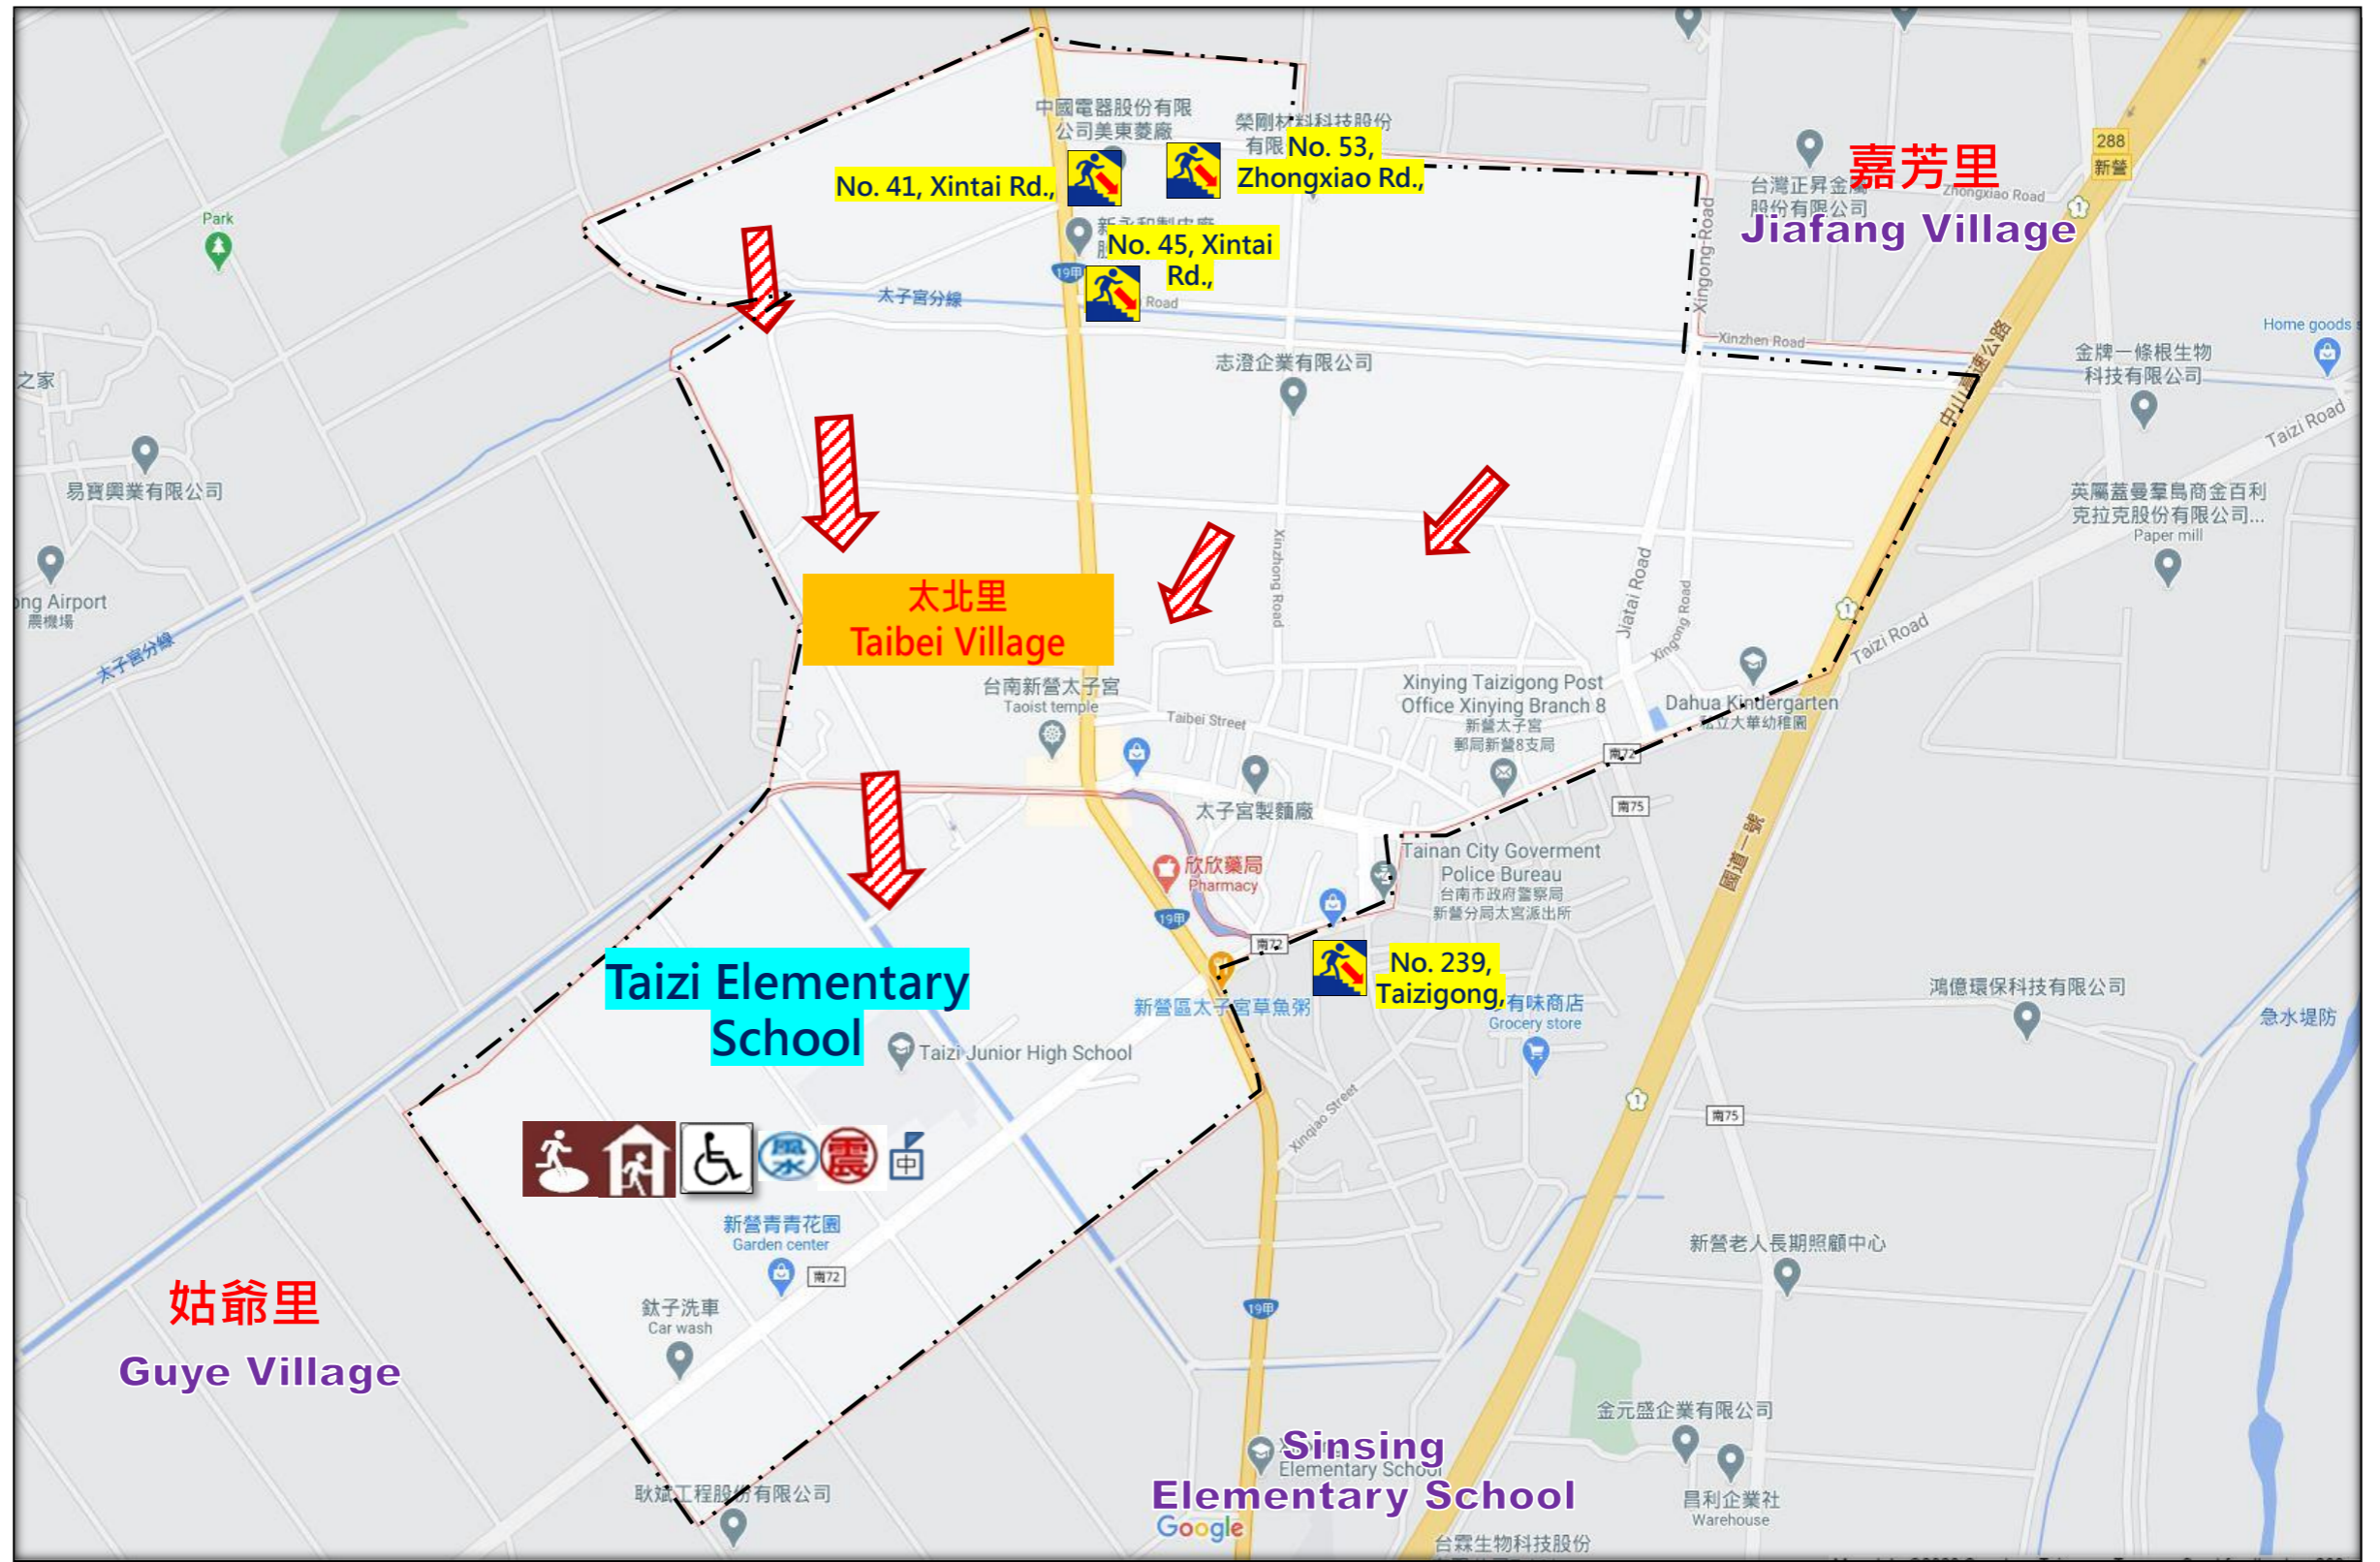

臺南市新營區太北里防災地圖 Emergency Evacuation Map of Taibe Village Xinying District Tainan City

防災資訊表 Information Table

行政區位圖

The Map of Administrative District

災情通報單位 Notification Unit

- 臺南市災害應變中心 Tainan Emergency Operation Center
  民治專線 Min Zhi Number : 06-6569119
  永華專線 Yong Hua : 06-2989119
- 新營區災害應變中心 Xinying District Emergency Operation Center
  電話 Number: 06-6322015
- 消防局報案電話 Fire Department Number : 119
- 警察局報案電話 Police Number : 110
- 市民服務熱線 Citizen Helpline : 1999

緊急聯絡人 Emergency Contact Person

- 太北里里長：洪進忠
- Taibe Chief of Village: Hong, Jin-Jhong
- 電話 phone number : 無
- 手機 phone number : 0933365261

防災資訊網站

Emergency Information Website

- 內政部消防署 (National Fire Agency)
  <http://www.nfa.gov.tw>
- 臺南市政府消防局 (Tainan Fire Department)
  <http://119.tainan.gov.tw/>
- 臺南市政府新營區公所
  (<https://xinying.tainan.gov.tw/>)
- 臺南市政府災害應變告示網 (Tainan Disaster Posting Net)
  <http://disaster.tainan.gov.tw>

避難原則 Principle Of Refuge

- 水災：就地避難或垂直避難；低窪地區前往避難收容處所
- 地震：前往開放空間或公園避難
- Flood : Take refuge in higher place. When in lower place, go to the Emergency Shelter.
- Earthquake: go to open space or parks.

避難收容處所 Emergency Shelter

- 臺南市新營區太子國民中學
- Tainan Municipal Taizih Junior High School
- 地址：太北里140-21號 電話：(06) 6524762
- No.140--21, Taibe St., Tel : 06-6524762

臺南市政府113年6修正
Made in Jan, 2024 by Tainan City Government

圖例	道路 Roads	標示 Sign	設施 Facilities	
圖例	17 省道 Provincial Highway	疏散避難方向 Evacuation Route	地震室內避難收容處所 Indoor shelter for earthquake	
	25 區道 Township Road	適用地震災害 For earthquake	地震室外避難收容處所 Outdoor shelter for earthquake	
	行政區域界線	適用風、水災災害 For flooding	風、水災避難收容處所 Shelter for flooding	
	區界線 District Boundary	適用海嘯災害 For tsunami	複合型室外避難收容處所 Multi-function outdoor Shelter	
	里界線 Village Boundary	適用土石流災害 For debris flow	複合型室內避難收容處所 Multi-function indoor Shelter	
			公務部門 Administrative facility	物資儲備點 Supplies Reserve Loca.
		備有無障礙設施 Barrier-free facility	砂包放置點位 Sand Bag Placing Loca.	
		廟宇 Temple	垃圾集結點 Garbage Assembly Loca.	
		國小 Elementary school	指揮中心 Emergency Operation Center	
		國中 Junior high school	人車轉運集結點 Transit Station	
			消防單位 Fire agency	
			取水點 Draw-off point	
			警察單位 Police Station	
			醫療單位 Hospital	
			直升機起降點 Helicopter Pad	
			通訊設備放置點 Communication	
			淹水感測器 Inundation Detector Sensor	
			身心障礙福利機構 Disabled Welfare .org	
			老人福利機構 Senior Welfare .org	
			防空疏散避難設施 Air-raid Shelter