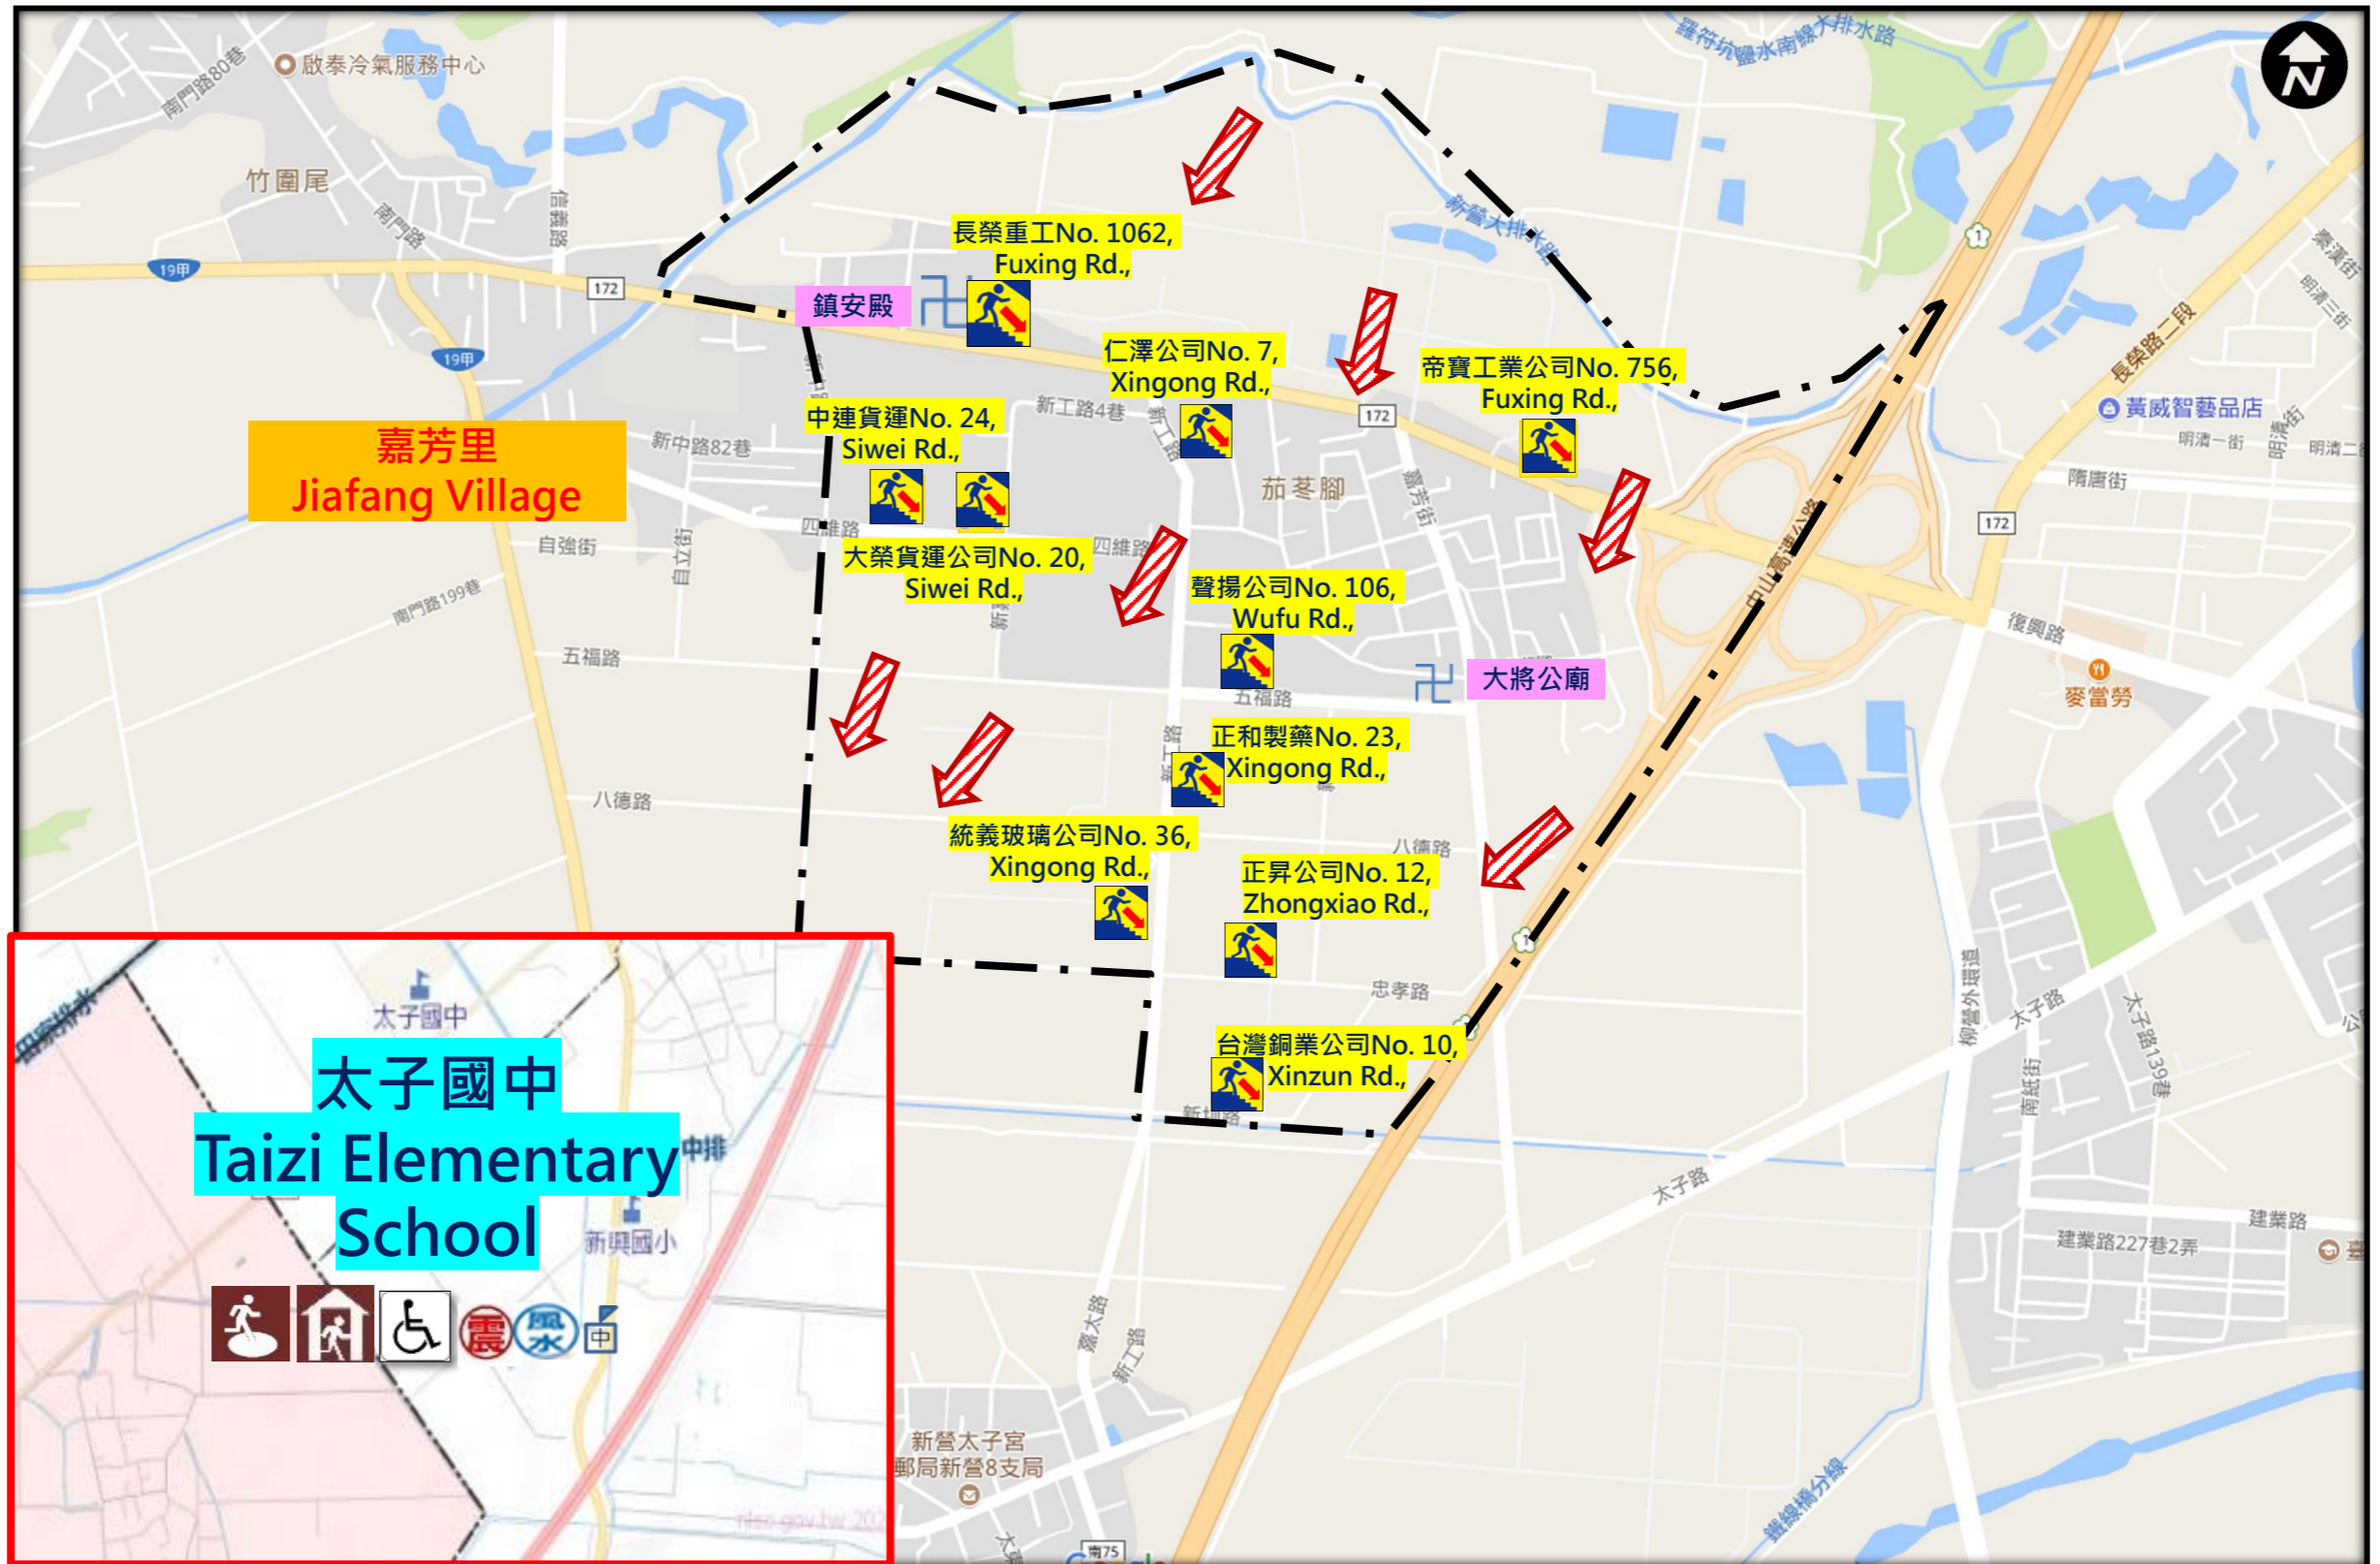

臺南市新營區嘉芳里防災地圖 Emergency Evacuation Map of Jiafang Village Xinying District Tainan City

防災資訊表 Information Table

行政區位圖

The Map of Administrative District

災情通報單位 Notification Unit

- 臺南市災害應變中心 Tainan Emergency Operation Center
  民治專線 Min Zhi Number : 06-6569119
  永華專線 Yong Hua : 06-2989119
- 新營區災害應變中心 Xinying District Emergency Operation Center
  電話 Number: 06-6322015
- 消防局報案電話 Fire Department Number : 119
- 警察局報案電話 Police Number : 110
- 市民服務熱線 Citizen Helpline : 1999

緊急聯絡人 Emergency Contact Person

- 嘉芳里里長 : 吳正宇
- Jiafang Chief of Village: Wu, Jheng-Yu
- 電話 phone number : 06-6528758
- 手機 phone number : 0933374682

防災資訊網站

Emergency Information Website

- 內政部消防署 (National Fire Agency)
  <http://www.nfa.gov.tw>
- 臺南市政府消防局 (Tainan Fire Department)
  <http://119.tainan.gov.tw/>
- 臺南市政府新營區公所
  (<https://xinying.tainan.gov.tw/>)
- 臺南市政府災害應變告示網 (Tainan Disaster Posting Net)
  <http://disaster.tainan.gov.tw>

避難原則 Principle Of Refuge

- 水災：就地避難或垂直避難；低窪地區前往避難收容處所
- 地震：前往開放空間或公園避難
- Flood：Take refuge in higher place. When in lower place, go to the Emergency Shelter.
- Earthquake: go to open space or parks.

避難收容處所 Emergency Shelter

- 臺南市新營區太子國民中學
- Tainan Municipal Taizih Junior High School
- 地址：太北里140-21號 電話：(06) 6524762
  No.140--21, Taipei St., Tel : 06-6524762

臺南市政府113年6月修正
Made in Jan, 2024 by Tainan City Government

圖例	道路 Roads	標示 Sign	設施 Facilities
17	省道 Provincial Highway	疏散避難方向 Evacuation Route	地震室內避難收容處所 Indoor shelter for earthquake
25	區道 Township Road	適用地震災害 For earthquake	地震室外避難收容處所 Outdoor shelter for earthquake
	行政區域界線 District Boundary	適用風、水災災害 For flooding	風、水災避難收容處所 Shelter for flooding
	里界線 Village Boundary	適用海嘯災害 For tsunami	複合型室外避難收容處所 Multi-function outdoor Shelter
		適用土石流災害 For debris flow	複合型室內避難收容處所 Multi-function indoor Shelter
		備有無障礙設施 Barrier-free facility	物資儲備點 Supplies Reserve Loca.
		廟宇 Temple	砂包放置點位 Sand Bag Placing Loca.
		國小 Elementary school	垃圾集結點 Garbage Assembly Loca.
		國中 Junior high school	指揮中心 Emergency Operation Center
		公務部門 Administrative facility	人車轉運集結點 Transit Station
			消防單位 Fire agency
			取水點 Draw-off point
			通訊設備放置點 Communication
			淹水感測器 Inundation Detector Sensor
			警察單位 Police Station
			身心障礙福利機構 Disabled Welfare .org
			醫療單位 Hospital
			老人福利機構 Senior Welfare .org
			防空疏散避難設施 Air-raid Shelter